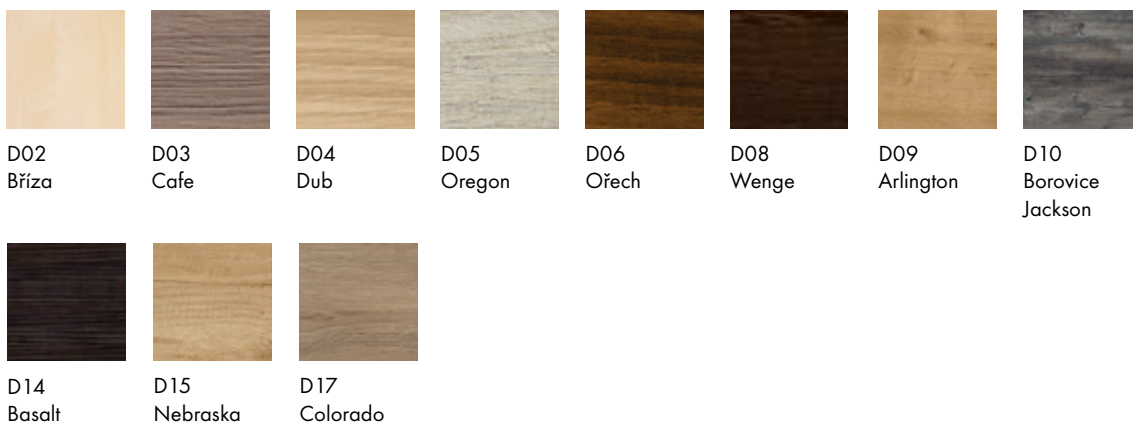

# BAREVNÁ PŘÍKRY 2019/2020

## DEKOR

## LAK – VYSOKÝ LESK