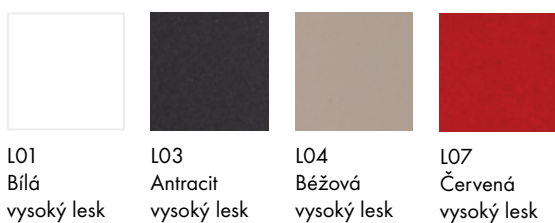

LAK – VYSOKÝ LESK