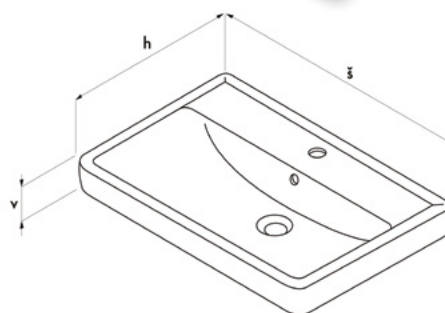

Keramická umyvadla určená pro tuto řadu

Typ	š × h × v	cena
Q 550	550×475×90	2 770 Kč
Q 600	600×475×90	2 900 Kč
Q 700	700×475×90	3 200 Kč
Q 800	800×475×110	4 280 Kč

Zásuvkové
provedení

Dostupná
šíře

55/60/70/80 CM

Jemné
dovírání

HETTICH

Pořadač
do zásuvky

NA OBJEDNÁVKU

Úchytky
bez příplatku

A / B / C

Barva / dekor
na míru

RAL / NCS
INDIVIDUAL

Q SVZ 35 S
bílá vysoký lesk
6 490 Kč

Q SNZ 35 S
bílá vysoký lesk
5 090 Kč

skřín vysoká závěsná Q 35 L/P
skřín š 350 × v 1545 × h 350
korpus LTD – bílá vysoký lesk
čelní plocha MDF – bílá vysoký lesk
možnost doobjednat koš
na prádlo

skřín nízká závěsná Q 35 L/P
skřín š 350 × v 793 × h 360
korpus LTD – bílá vysoký lesk
čelní plocha MDF – bílá vysoký lesk
možnost doobjednat koš
na prádlo

Umyvadlo Q dreja®