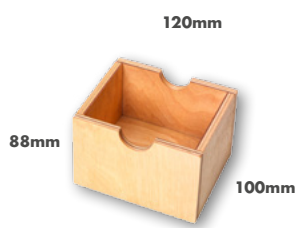

**Pořadač
Krabička**

380 Kč

Pořadač na rtěnky, laky na nehty
a jiné drobnosti
objednáací číslo **00274**

Doporučujeme pro všechny řady nábytku
a také do galerek.