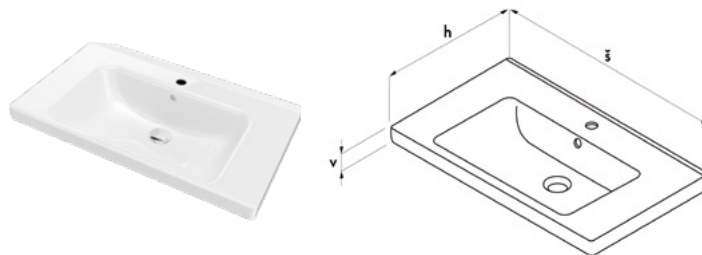

Umyvadlo **HARMONIA**

MYJOYS