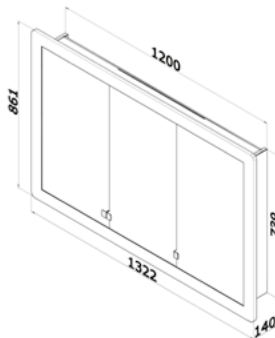

GRID GA VESTAVNÁ 120 3D S
bílá lesk 17 390 Kč

galerka Grid 120 s automatickým vnitřním LED osvětlením a el.zásuvkou
korpus LTD šedá
čelní plocha oboustranné zrcadlo (dveře 40/40/40) / MDF - lak bílá oboustranné zrcadlo, 2x el. zásuvka 230 V, automatické čidlo pro osvětlení (při otevření galerky), 6 polic (sklo)
LED 17,2 W
GRID GA 120 3D INDIVIDUAL
19 080 Kč