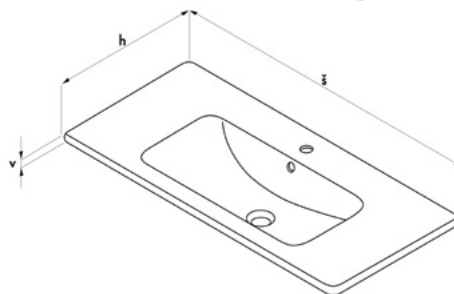

Umyvadlo Euphoria

MYJOYS

Dvojumyvadlo Slim