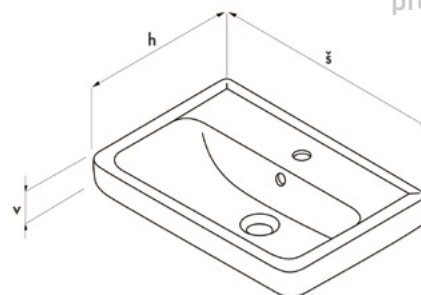

Umyvadlo Mini dreja®