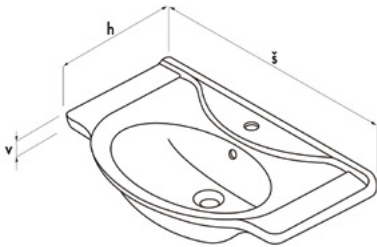

INDIVIDUAL

Umyvadlo DREJA

Umyvadlo DAVID

Umyvadlo UJUT

L01  
BÍLÁ  
VYSOKÝ LESKBarevné  
provedení

**Drážkovaný dezén** nábytku na čelních plochách všech dvířek.

Doplňky vhodné pro tuto řadu najdete na str. 76 a ceník na str. 107