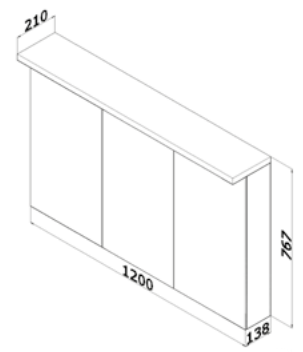

ASTON GA 120 3D S 17 390 Kč

galerka Aston 120 s rampou s LED osvětlením, el.zásuvkou a vypínačem
korpus LTD – bílá lesk
čelní plocha oboustranné zrcadlo (dveře 40/40/40)
oboustranné zrcadlo
2x el. zásuvka 230 V
(na pravé i levé straně)
vč. vypínače
6 polic (sklo)
ASTON GA 120 3D
17 390 Kč