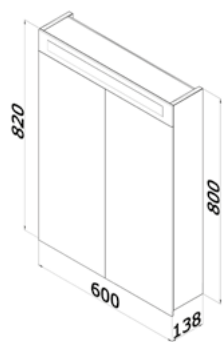

AIR GA 60 2D S 9 590 Kč

galerka AIR 60 se zabudovaným LED osvětlením, el. zásuvkou a vypínačem

korpus LTD – bílá lesk
čelní plocha oboustranné zrcadlo (dveře 30/30)
oboustranné zrcadlo el. zásuvka 230 V vč. vypínače
2 police (sklo)

LED 12 W

AIR GA 60 2D
9 590 Kč