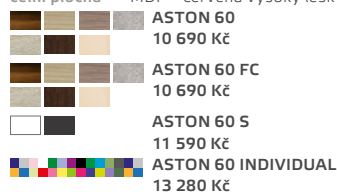

skříň závěsná zásuvková Aston 60
s umyvadlem Euphoria 60
skříň § 560 × v 420 × h 450
umyvadlo § 600 × h 470
korpus LTD – bílá vysoký lesk
čelní plocha MDF – červená vysoký lesk

ASTON 80 FC
dub vč. boků 11 990 Kč