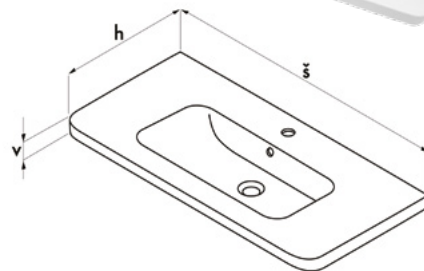

UMYVADLO DURASTYLE