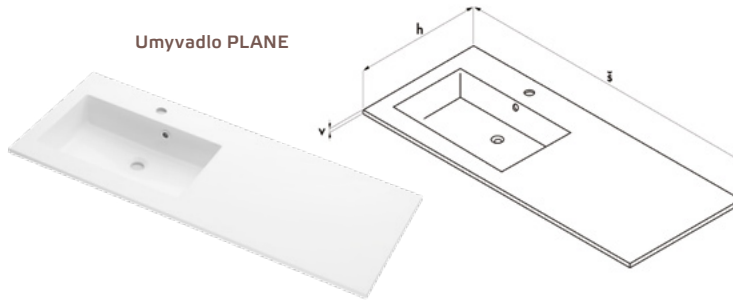

INDIVIDUAL
lze vybírat mezi
vysokým leskem,
matem a provedením
VELVET TOUCH.

Umyvadlo PLANE