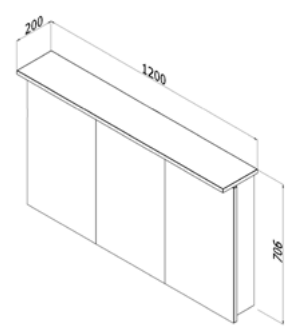

SANI GA 120 3D S 9 990 Kč

galerka Sani 120 s rampou a LED osvětlením

korpus LTD – bílá lesk
čelní plocha LTD + zrcadlo (dveře 40/40/40) bez el. zásuvky bez vypínače 6 polic (LTD)

SANI GA 120 3D
9 990 Kč