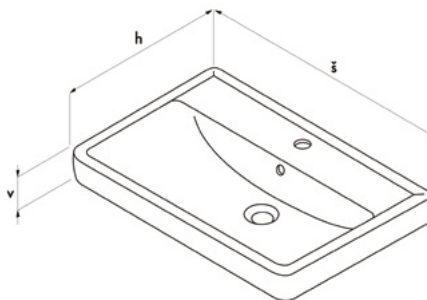

Umyvadlo Q dreja®