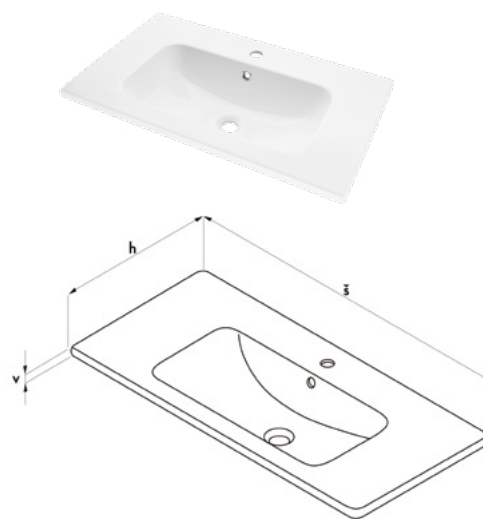

Umyvadlo EUPHORIA MYJOYS