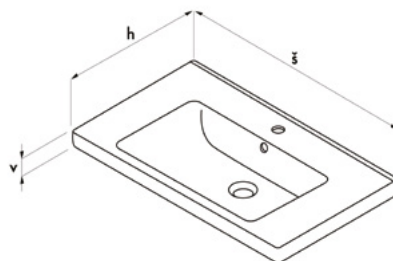

D03
CAFE

D05
OREGON

D09
ARLINGTON

Barevné
provedení

Keramická umyvadla určená pro tuto řadu

Typ	š × h × v	cena
HARMONIA 65	650×470×55	4 900 Kč
HARMONIA 80	800×470×55	5 900 Kč
HARMONIA 100	1000×470×55	6 900 Kč
NORM 125	1250×500×40	16 990 Kč

Umyvadlo Harmonia

MYJOYS