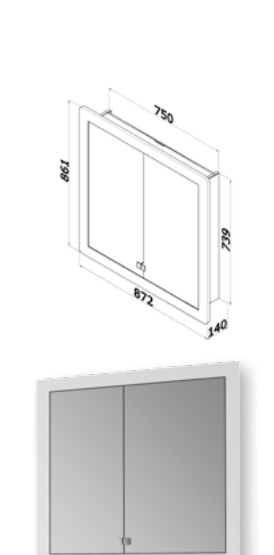

GRID GA VESTAVNÁ 75 2D S
bílá lesk 12 690 Kč

galerka Enzo 120 s LED osvětlením, el.zásuvkou, vypínačem a regulací stmívání korpus

čelní plocha LTD – šedá / MDF – běžová vysoký lesk
oboustranné zrcadlo (dveře 40/30/40)
oboustranné zrcadlo, el. zásuvka 230 V (na pravé + levé straně), vypínač osvětlení (na pravé + levé straně), 6 polic (sklo)

LED 36,6 W

☐ ENZO GA 120 S FC 20 490 Kč
☐ ENZO GA 120 TOUCH 22 540 Kč
☐ ENZO GA 120 INDIVIDUAL FC 22 540 Kč