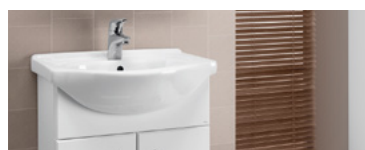

PLUTO

str. 58–59