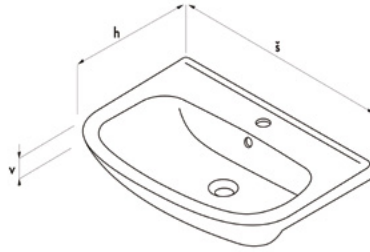

INDIVIDUAL

Umyvadlo DREJA

Umyvadlo DAVID

Umyvadlo UJUT

L01  
BÍLÁ  
VYSOKÝ LESKBarevné  
provedení

**Drážkovaný dezén** nábytku na čelních plochách všech dvířek.

Doplňky vhodné pro tuto řadu najdete na str. 76 a ceník na str. 107