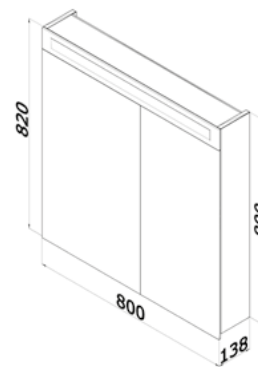

AIR GA 80 2D S (50/30) 10 270 Kč

galerka AIR 80 se zabudovaným LED osvětlením, el. zásuvkou a vypínačem

korpus LTD – bílá lesk
čelní plocha oboustranné zrcadlo (dveře 50/30)
oboustranné zrcadlo el. zásuvka 230 V vč. vypínače
2 police (sklo)

LED 16 W

AIR GA 80 2D
10 270 Kč