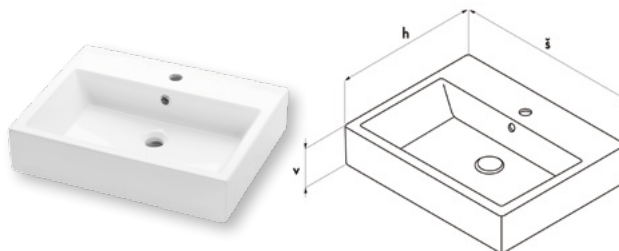

INDIVIDUAL

Keramická umyvadla na desku určená pro tuto řadu

Typ	š × h × v	cena
TRIUMPH 58	580×335×170	3 490 Kč
KUBE 60	600×470×130	5 990 Kč

Umyvadlo Kube 60

GSİ

Umyvadlo Triumph 58

dreja®