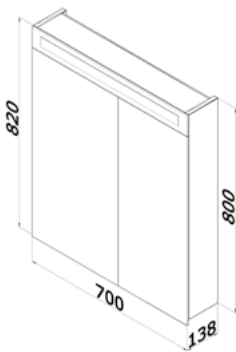

AIR GA 70 2D S (40/30) 9 890 Kč

galerka AIR 70 se zabudovaným LED osvětlením, el. zásuvkou a vypínačem

korpus LTD – bílá lesk
čelní plocha oboustranné zrcadlo (dveře 40/30)
oboustranné zrcadlo el. zásuvka 230 V vč. vypínače
2 police (sklo)

LED 14 W

AIR GA 70 2D
9 890 Kč