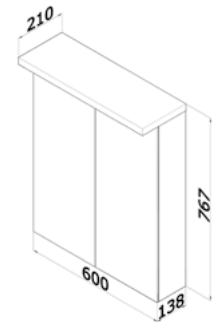

PREMIUM GA 120 2D S 9 960 Kč

galerka Premium 120 bez osvětlení s el.zásuvkou

korpus LTD – bílá lesk
čelní plocha oboustranné zrcadlo
(dveře 60/60)
oboustranné zrcadlo
el. zásuvka 230 V
4 police (sklo)

PREMIUM GA 120 2D
9 960 Kč

PREMIUM GA 120 3D S 10 990 Kč

galerka Premium 120 bez osvětlení s el.zásuvkou

korpus LTD – bílá lesk
čelní plocha oboustranné zrcadlo
(dveře 40/40/40)
oboustranné zrcadlo
el. zásuvka 230 V
6 polic (sklo)

PREMIUM GA 120 3D
10 990 Kč

ASTON GA 60 S 10 790 Kč

galerka Aston 60 L/P s rampou s LED osvětlením, el.zásuvkou a vypínačem

korpus LTD – bílá lesk
čelní plocha oboustranné zrcadlo
L/P otevírání
oboustranné zrcadlo
el. zásuvka 230 V
vč. vypínače
2 police (sklo)

ASTON GA 60
10 790 Kč

ASTON GA 60 2D S 11 790 Kč

galerka Aston 60 s rampou s LED osvětlením, el.zásuvkou a vypínačem

korpus LTD – bílá lesk
čelní plocha oboustranné zrcadlo
(dveře 30/30)
oboustranné zrcadlo
el. zásuvka 230 V
vč. vypínače
2 police (sklo)

ASTON GA 60 2D
11 790 Kč