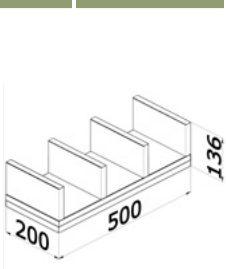

### TOWER 1Z (L/MS/P) 2 900 Kč

doplňková skříňka pro model s 1 zásuvkou

korpus	DTD – beton
čelní plocha	DTD – beton
pro levou / střed / pravou stranu	
<input type="checkbox"/>	<b>TOWER SNZ 1Z L</b> 2 900 Kč
<input type="checkbox"/>	<b>TOWER SNZ 1Z MS</b> 2 900 Kč
<input type="checkbox"/>	<b>TOWER SNZ 1Z P</b> 2 900 Kč