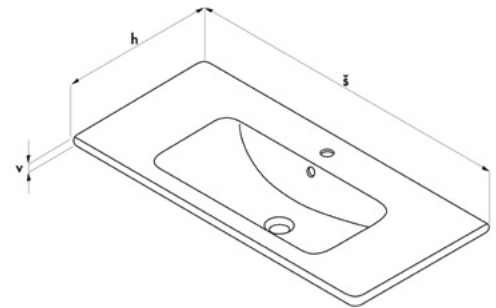

**UMYVADLO EUPHORIA
MYJOYS**