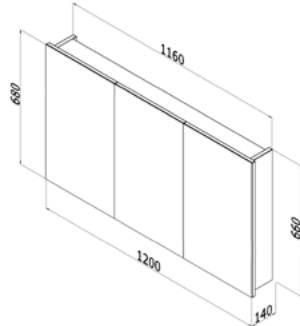

Q GA 120 3D S

5 980 Kč

galerka Q 120 bez osvětlení
korpus LTD – bílá lesk
čelní plocha LTD + zrcadlo
bez el. zásuvky
bez vypínače
6 polic (LTD)
Q GA 120 3D
5 980 Kč