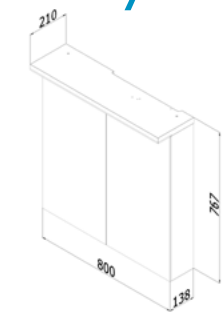

Galerky

ASTON GA 80 2D S 12 690 Kč

galerka Aston 80 s rampou s LED osvětlením, el.zásuvkou a vypínačem
korpus LTD – bílá lesk
čelní plocha oboustranné zrcadlo (dveře 40/40)
oboustranné zrcadlo
el. zásuvka 230 V
vč. vypínače
2 police (sklo)
ASTON GA 80 2D
12 690 Kč