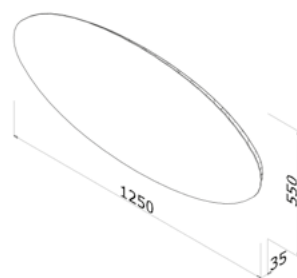

zrcadlo Vitta 90 s LED osvětlením včetně vypínače a regulátoru stmívání

korpus LTD – bílá lesk
čelní plocha zrcadlo
objednací číslo zrcadlo VITTA ZC 90 – 29145

vypínač osvětlení
LED 42 W

VITTA ZC 125 8 480 Kč