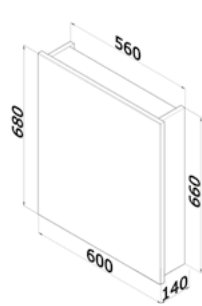

Q GA 60 S

2 990 Kč

galerka Q 60 L/P bez osvětlení
korpus LTD – bílá lesk
čelní plocha LTD + zrcadlo
bez el. zásuvky
L/P otevírání
bez vypínače
2 police (LTD)
Q GA 60
2 990 Kč