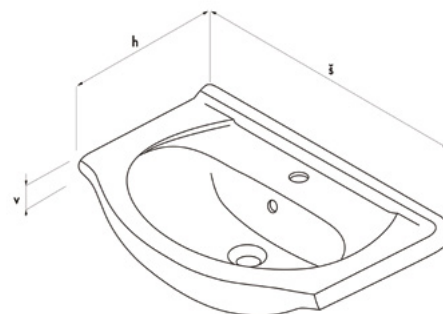

Barevné
provedení

Kvalitní úchytky
a panty, nábytek
s policí uvnitř skříňky,
lakován v bílém
lesku.

Umyvadlo APOLC

Doplňky vhodné pro tuto řadu
najdete na str. 76 a ceník
na str. 108

Keramická umyvadla určená pro tuto řadu

Typ	š × h × v	cena
APOLO 50	495x420x50	1 540 Kč
APOLO 55	555x430x50	1 640 Kč
APOLO 60	600x430x50	1 740 Kč
APOLO 65	660x470x50	1 840 Kč

skříň vysoká závěsná Pluto 35 L/P
skříň š 350 × v 1545 × h 350
korpus LTD – bílá vysoký lesk
čelní plocha MDF – bílá vysoký lesk

zrcadlo Pluto 55 bez osvětlení
zrcadlo š 517 × v 778 × h 136
korpus LTD – bílá lesk
čelní plocha zrcadlo s odkládací
poličkou