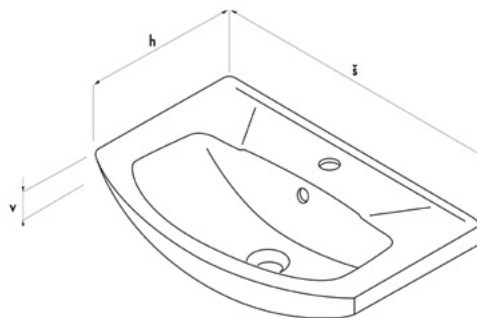

HIT ZC 65
olše

1 440 Kč

zrcadlo Hit 65 bez osvětlení

zrcadlo 602 × v 767 × h 136
korpus LTD - olše
čelní plocha zrcadlo s odkládací policí
HIT ZC 65
1 560 Kč

Umyvadlo ELEGANT