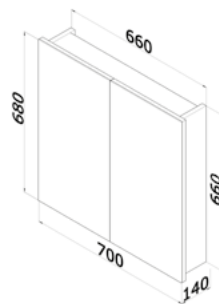

Q GA 70 2D S

3 640 Kč

galerka Q 70 bez osvětlení
korpus LTD – bílá lesk
čelní plocha LTD + zrcadlo
bez el. zásuvky
bez vypínače
2 police (LTD)
Q GA 70 2D
3 640 Kč