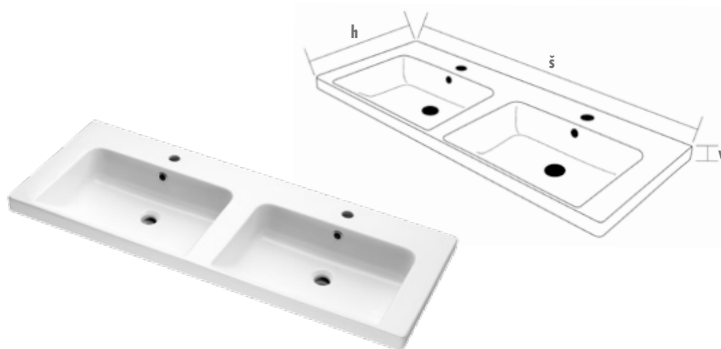

Dvojumyvadlo **NORM**

MYJOYS