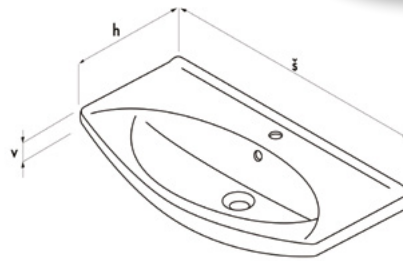

Umyvadlo DREJA PLUS