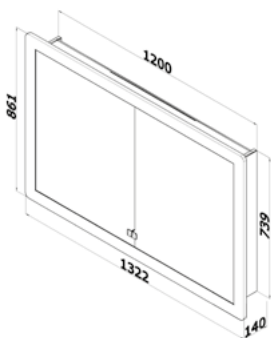

GRID GA VESTAVNÁ 120 2D S
bílá lesk 16 390 Kč

galerka Grid 120 s automatickým vnitřním LED osvětlením a el.zásuvkou
korpus LTD šedá
čelní plocha oboustranné zrcadlo (dveře 60/60) / MDF - lak bílá oboustranné zrcadlo, 2x el. zásuvka 230 V, automatické čidlo pro osvětlení (při otevření galerky), 4 police (sklo)
LED 17,2 W
GRID GA 120 2D INDIVIDUAL
18 080 Kč