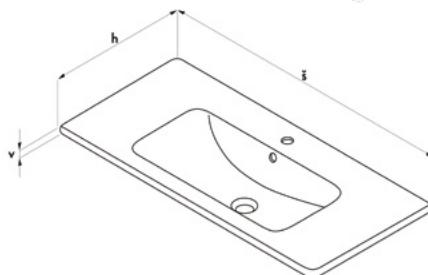

UMYVADLO EUPHORIA

MYJOYS

L03 ANTRACIT VYSOKÝ LESK

L01 BÍLÁ VYSOKÝ LESK

D08 WENGE

L15 ČERVENÁ VYSOKÝ LESK

Barevné provedení

Galerky vhodné pro tuto řadu najdete na str. 64, doplňky na str. 76 a ceník na str. 87

* Uvedené ceny jsou doporučené maloobchodní ceny v Kč vč. DPH