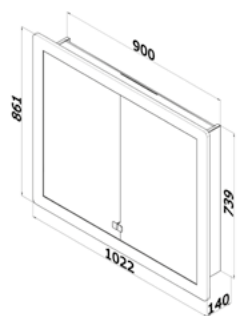

Galerky

GRID GA VESTAVNÁ 90 2D S
bílá lesk 14 290 Kč

galerka Grid 90 s automatickým vnitřním LED osvětlením a el.zásuvkou
korpus LTD šedá
čelní plocha oboustranné zrcadlo (dveře 45/45) / MDF - lak bílá oboustranné zrcadlo, el. zásuvka 230 V, automatické čidlo pro osvětlení (při otevření galerky), 2 police (sklo)
LED 12,9 W
GRID GA 90 2D INDIVIDUAL
15 980 Kč