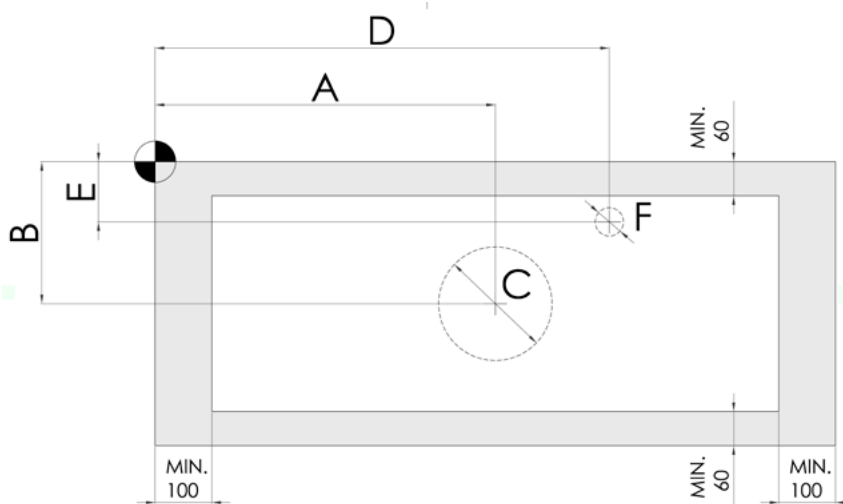

Desku lze objednat s předvrtanými otvory pro baterii i sifon - nutno k objednávce doplnit údaje dle vzorového obrázku.

A/B - umístění výřezu na sifon C - průměr výřezu na sifon D/E - umístění výřezu pro baterii F - průměr výřezu pro baterii

TVORBA OBJEDNACÍHO KÓDU UMYVADLOVÝCH DESEK NA MÍRU

Objednací kód desky je tvořen kódovým značením desky (neměnné), **informací o její šířce (v mm) a barevném provedení.**

DES_DPU500_??_??

UKÁZKY OBJEDNACÍHO KÓDU UMYVADLOVÝCH DESEK NA MÍRU

DES_DPU500_900_D04 DES_DPU500_1255_L01

UMYVADLOVÁ DESKA 60 - dřevodekor	Umyvadlová deska 60, dřevodekor - cenová skupina CS I	3 490,00 Kč
Příplatek za každých 10 cm - dřevodekor	Příplatek za každých započatých 10 cm k umyvadlové desce 60, dřevodekor - cenová skupina CS I	150,00 Kč
UMYVADLOVÁ DESKA 60 S - bílá vysoký lesk	Umyvadlová deska 60, bílá vysoký lesk - cenová skupina CS II	3 690,00 Kč
PŘÍPLATEK ZA KAŽDÝCH 10 cm S - bílá vysoký lesk	Příplatek za každých započatých 10 cm k umyvadlové desce 60, bílá vysoký lesk - cenová skupina CS II	180,00 Kč
UMYVADLOVÁ DESKA 60 - individual	Umyvadlová deska 60, INDIVIDUAL - cenová skupina CS III	5 290,00 Kč
PŘÍPLATEK ZA KAŽDÝCH 10 cm - individual	Příplatek za každých započatých 10 cm k umyvadlové desce 60, INDIVIDUAL - cenová skupina CS III	250,00 Kč
KONZOLE LESK	001339 Konzole chrom 49 x 15 cm	2 490,00 Kč
SKRYTÁ KONZOLE	001346 Skrytá konzole pro uchycení desky	440,00 Kč
VÝŘEZ DO DESKY	001353 Výřez do desky pro umyvadlo dle zadání	490,00 Kč

*CS - cenová skupina

SKRYTÁ KONZOLE

CS III

INDIVIDUAL

CS II

L01
BÍLÁ
VYSOKÝ LESK

CS I

D01
BETON

CS I

D02
BŘÍZA

CS I

D03
CAFE

CS I

D04
DUB

CS I

D05
OREGON

CS I

D06
OŘECH

CS I

D08
WENGE

Barevné
provedení