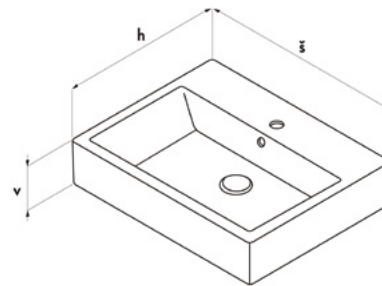

Keramické umyvadlo určené pro tuto řadu

Typ	š × h × v	cena
KUBE 60	600×470×130	5 990 Kč

Umyvadlo Kube 60