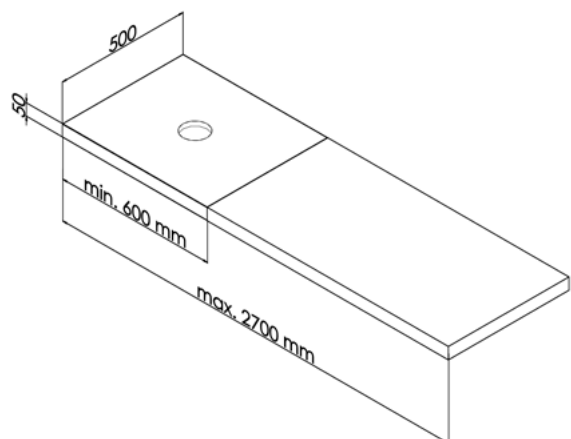

Umyvadlové desky na míru

5let
ZÁRUKA

na koupelnový nábytek
i umyvadla

Barevné provedení desky - viz. uvedený přehled. Kresba let je na všech plochách podélná. Rozměr desky je na šířku **variabilní**, v rozmezí 600 mm - 2700 mm.

Od základního rozměru šířky desky 600 mm lze objednávat po 5 mm, přičemž za každých započatých 10 cm se účtuje příplatek viz. ceník. Hloubka i výška desky jsou **pevně dané**, bez možnosti úprav.

Pro instalaci desky doporučujeme použít konzole.

Pro první 2ks konzolí jsou v krajích desky předvrtané otvory, pro případné další konzole si zákazník vrtá dle potřeby.

Doporučené množství konzolí pro instalaci při šířce desky:

600 - 1200 mm - 2ks
1200 - 2000 mm - 3ks
2000 - 2700 mm - 4ks