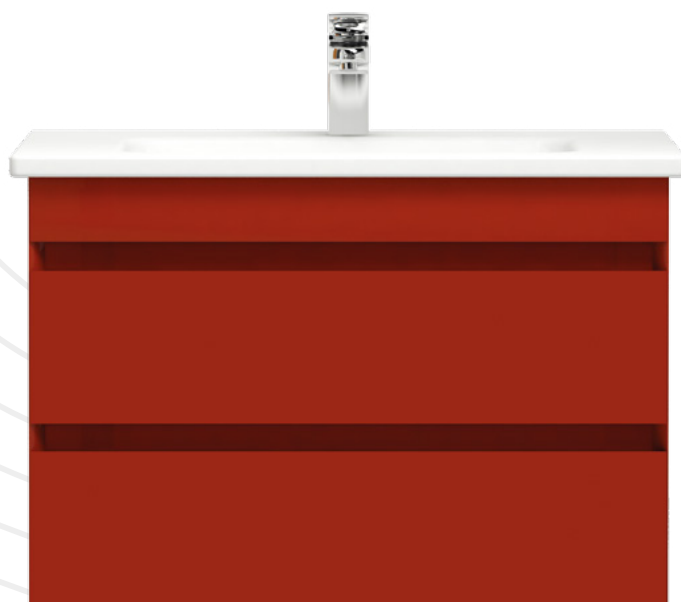

Český koupelnový nábytek
2017/2018

dřevojas ®

Svěží design nábytku
do vaší koupelny