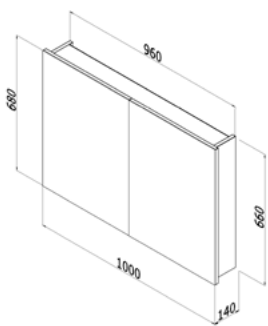

Q GA 100 2D S

4 490 Kč

galerka Q 100 bez osvětlení
korpus LTD – bílá lesk
čelní plocha LTD + zrcadlo
bez el. zásuvky
bez vypínače
2 police (LTD)
Q GA 100 2D
4 490 Kč