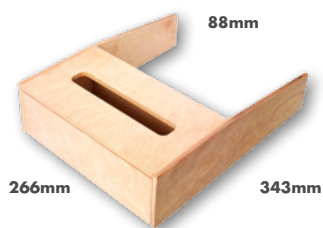

Pořadače (horní) zásuvky

**Pořadač
Kapesníky**

550 Kč

Zásobník na papírové kapesníky
objednáací číslo **00267**

Doporučujeme pro řady: **MAJESTY, ENZO, COLOR, ASTON, STORM, Q MAX, Q MONO, Q UNO, INN, BIG INN, Q ZÁSUVKOVÉ.**