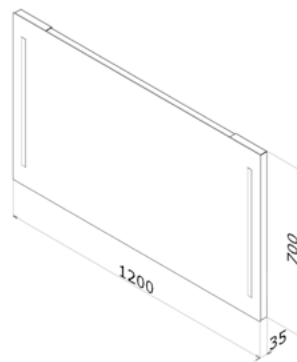

STRIPE ZC 120 6 690 Kč

zrcadlo Stripe 120 s LED osvětlením, včetně vypínače a regulátoru stmívání

korpus LTD – bílá lesk
čelní plocha zrcadlo
objednací číslo zrcadlo STRIPE ZC 120 – 29466

vypínač osvětlení
LED 10 W