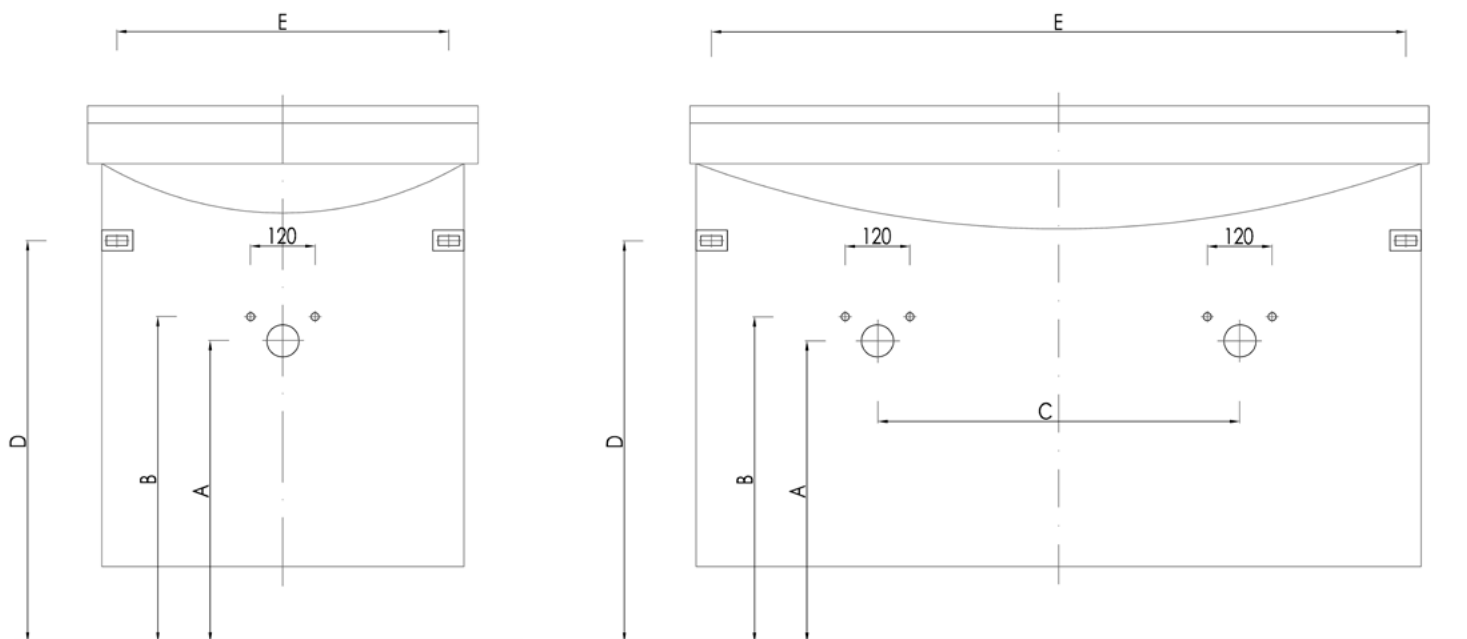

Rozměry pro odpad, vodu a uchycení skříňky (stavební připravenost)