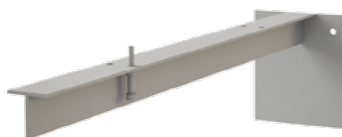

SKRYTÁ KONZOLE

CS III

INDIVIDUAL

CS II

L01
BÍLÁ
VYSOKÝ LESK

CS I

D01
BETON

CS I

D02
BŘÍZA

CS I

D03
CAFE

CS I

D04
DUB

CS I

D05
OREGON

CS I

D06
OŘECH

CS I

D08
WENGE

Barevné
provedení