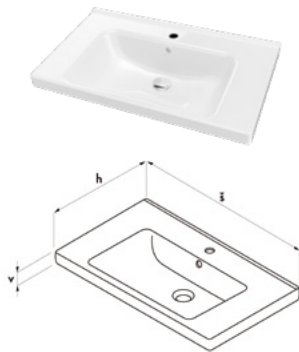

Umyvadlo Harmonia MYJOYS

Dvojumyvadlo Norm

Galerky vhodné pro tuto řadu najdete na str. 64, doplňky na str. 76 a ceník na str. 86

COLOR 125 2Z S
bílá vysoký lesk 22 990 Kč

1. skříň závěsná zásuvková Color 125 s dvojumyvadlem Norm 125
2. skříň š 1205 × v 420 × h 478
   - umyvadlo š 1250 × h 500
   - korpus LTD – bílá vysoký lesk
   - čelní plocha MDF – bílá vysoký lesk
3. **COLOR 125 2Z S** 22 990 Kč
4. **COLOR 125 2Z INDIVIDUAL** 24 690 Kč

1. skříň vysoká závěsná Color 35 P (pravá)
2. skříň š 350 × v 1720 × h 352
   - korpus LTD – bílá vysoký lesk
   - čelní plocha MDF – bílá vysoký lesk
3. možnost doobjednat koš na prádlo
4. **COLOR SVZ 35 S** 7 990 Kč
5. **COLOR SVZ 35 INDIVIDUAL** 9 680 Kč

1. skříň vysoká závěsná Color 35 L (levá)
2. skříň š 350 × v 1720 × h 352
   - korpus LTD – bílá vysoký lesk
   - čelní plocha MDF – zelená vysoký lesk
3. možnost doobjednat koš na prádlo
4. **COLOR SVZ 35 S** 7 990 Kč
5. **COLOR SVZ 35 INDIVIDUAL** 9 680 Kč