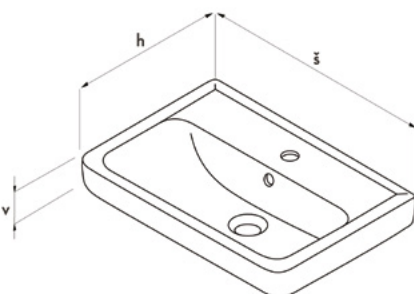

Umyvadlo Mini dreja®

Hloubka skříně
s umyvadlem
pouze 38 cm.
Vhodné do malé koupelny.

Keramická umyvadla určená pro tuto řadu

Typ	š × h × v	cena
MINI 500	500×380×70	2 450 Kč
MINI 550	550×380×70	2 770 Kč
MINI 600	600×380×70	2 900 Kč

Barevné provedení