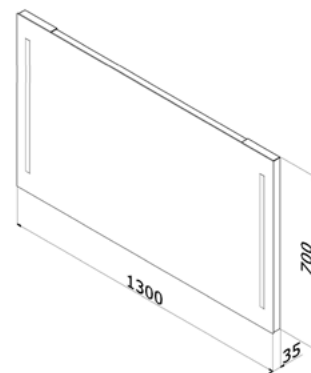

STRIPE ZC 130 7 390 Kč

zrcadlo Stripe 130 s LED osvětlením, včetně vypínače a regulátoru stmívání

korpus LTD – bílá lesk
čelní plocha zrcadlo
objednací číslo zrcadlo STRIPE ZC 130 – 124564

vypínač osvětlení
LED 10 W

VITTA ZC 70 7 190 Kč

zrcadlo Vitta 70 s LED osvětlením včetně vypínače a regulátoru stmívání

korpus LTD – bílá lesk
čelní plocha zrcadlo
objednací číslo zrcadlo VITTA ZC 70 – 29176

vypínač osvětlení
LED 36 W