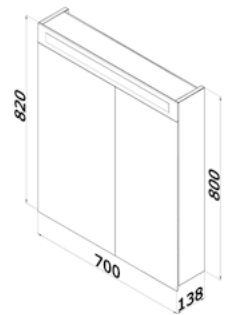

MAX GA 70 2D S (40/30) 8 990 Kč

galerka Max 70 se zabudovaným LED osvětlením

korpus LTD – bílá lesk
čelní plocha oboustranné zrcadlo (dveře 40/30) oboustranné zrcadlo bez vypínače 2 police (sklo)

MAX GA 70 2D
8 990 Kč