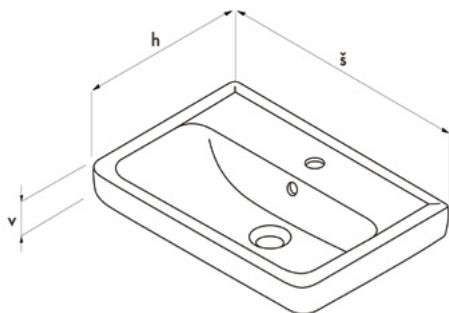

INDIVIDUAL

Keramická umyvadla určená pro tuto řadu

Typ	š × h × v	cena
MINI 500	500×380×70	2 450 Kč
MINI 550	550×380×70	2 770 Kč
MINI 600	600×380×70	2 900 Kč

Umyvadlo Mini dreja®