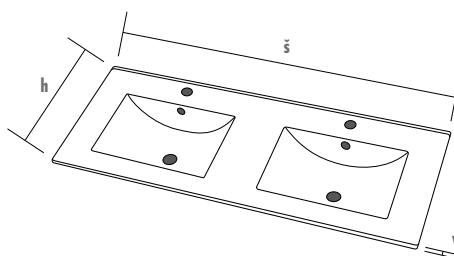

detail otevřené zásuvky Aston,
foceno s úchytkami A, dvojumyvadlo SLIM 120

Umyvadla určená pro tuto řadu

Typ	š × h × v	cena
EUPHORIA 60	600×470×25	3 990 Kč
EUPHORIA 80	780×470×25	4 990 Kč
EUPHORIA 100	1000×470×25	5 990 Kč
EUPHORIA 120*	1200×470×25	10 490 Kč
EUPHORIA 120A**	1200×470×25	10 490 Kč
SLIM 120	1215×462×20	10 490 Kč

*dostupné od 09/2017

**dostupné od 09/2017, provedení se dvěma otvory pro baterii

A / B / C

Úchytky
bez příplatku

Barva / dekor
na míru

INDIVIDUAL

Galerie vhodné pro tuto řadu
najdete na str. 64, doplňky
na str. 76 a ceník na str. 88

Doplňkové skříňe
lze kombinovat
z řady Q Max.