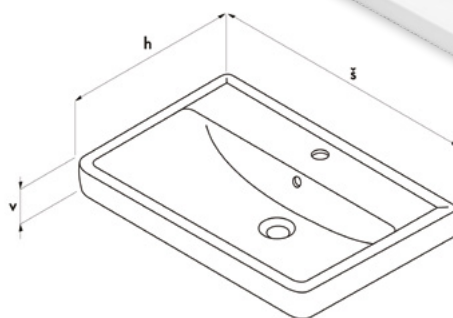

Pořadač Standard
– možnost použití pouze pro rozměry 700, 800, 1000