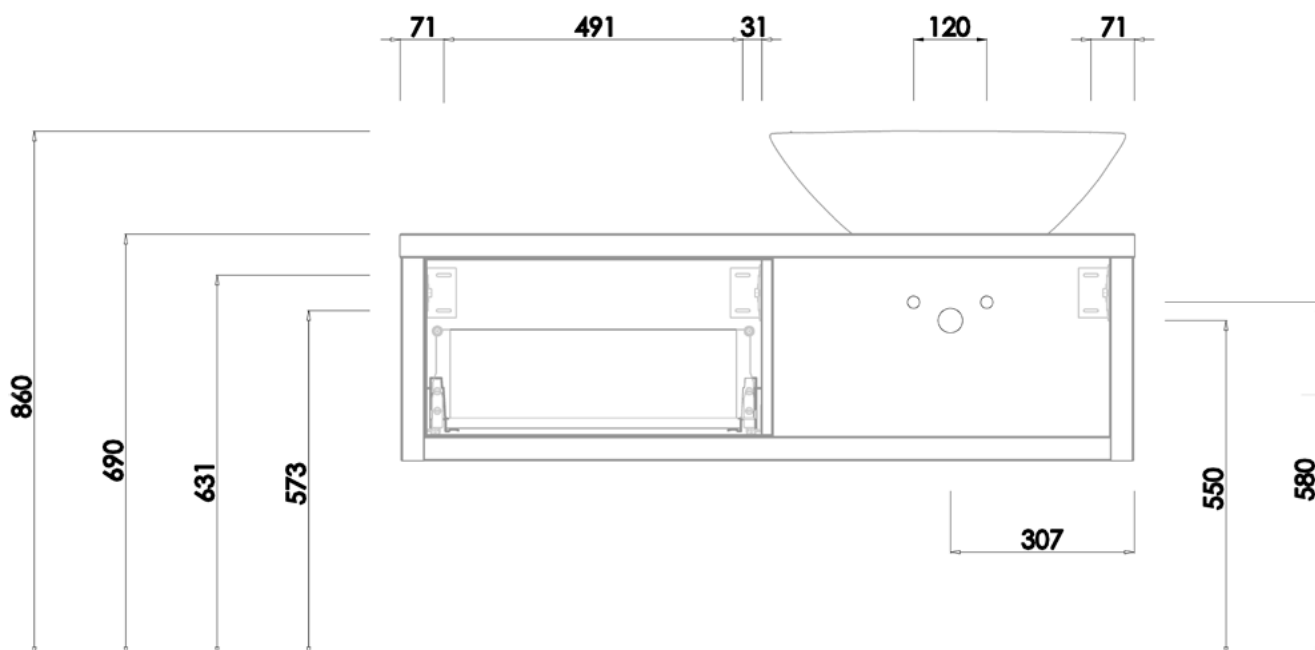

# Rozměry pro odpad, vodu a uchycení skříňky 2017/2018

POPIS	A	B	C	D	E	Horní hrana umyvadla
MAJESTY 60	550	610	x	676/734	460	860
MAJESTY 80	550	610	x	676/734	640	860
MAJESTY 100	550	610	x	676/734	860	860
MAJESTY 120	550	610	x	676/734	1060	860
ENZO 65	530	630	x	635/687	490	860
ENZO 80	530	630	x	635/687	645	860
ENZO 100	530	630	x	635/687	845	860
ENZO 120	530	630	x	635/687	1045	860
ENZO 130	530	630	x	635/687	1145	860
TOO 60	550	610	x	658/716	460	860
TOO 80	550	610	x	658/716	640	860
TOO 100	550	610	x	658/716	860	860
TOO 120	550	610	x	658/716	1060	860
RETRO 90	550	580	x	740	800	865
RETRO 120	550	580	x	740	1100	865
COLOR 65	550	630	x	670/728	510	860
COLOR 80	550	630	x	670/728	660	860
COLOR 100	550	630	x	670/728	860	860
COLOR 125	550	630	574	670/728	1110	860
GIO 60	550	610	x	658/716	460	860
GIO 80	550	610	x	658/716	640	860
GIO 100	550	610	x	658/716	860	860
GIO 120	550	610	x	658/716	1060	860
ASTON 60	570	650	x	700/758	460	860
ASTON 80	570	650	x	700/758	640	860
ASTON 100	570	650	x	700/758	860	860
ASTON 120	570	650	x	700/758	1060	860
ASTON 120 SLIM	570	650	590	669/730	1164/1110	860
INVENCE 65	620	645	x	670/728	510	860
INVENCE 80	620	645	x	670/728	660	860
INVENCE 100	620	645	x	670/728	860	860
INVENCE 125	620	645	574	670/728	1110	860
TOWER 100 2Z	550	630	x	621/675	876/840	860
TOWER 100 1Z	550	630	x	621/675	876/840	860
STORM 60	550	580	x	573/631	462	860
STORM 120	550	580	x	573/631	2 80/491	860
GO 500, SINGLE 500	540	570	x	575	381	860
GO 550, SINGLE 550	540	570	x	575	431	860
GO 600, SINGLE 600	540	570	x	575	481	860
Q MAX 550	540	570	x	555	430	860
Q MAX 600	540	570	x	555	480	860
Q MAX 700	540	570	x	555	580	860
Q MAX 800	540	570	x	550/650	681/655	860
Q MAX 1000	500	580	x	485/585	871/845	860
Q MAX 1300	500	580	x	536/594	1120	860
Q MONO 55	540	570	x	555	431	860
Q MONO 60	540	570	x	555	481	860
Q MONO 70	540	570	x	555	581	860
Q MONO 80	540	570	x	650	655	860
SOLO 500	550	580	x	683	355	860
SOLO 550	550	580	x	683	405	860
SOLO 600	550	580	x	683	455	860
Q UNO 550	550	580	x	668	411	860
Q UNO 600, Q 600 C	550	580	x	668	455	860
Q UNO 700, Q 700 C	550	580	x	668	555	860
Q UNO 800, Q 800 C	550	580	x	668	655	860
INN 65	550	630	x	670/728	510	860
INN 80	550	630	x	670/728	660	860
INN 100	550	630	x	670/728	860	860