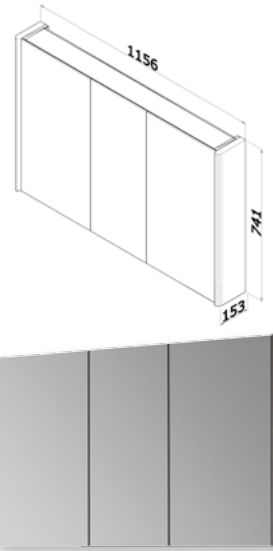

galerka Enzo 100 s LED osvětlením, el.zásuvkou, vypínačem a regulací stmívání korpus

čelní plocha LTD – šedá / MDF – běžová vysoký lesk
oboustranné zrcadlo (dveře 50/50)
oboustranné zrcadlo, el. zásuvka 230 V (na pravé + levé straně), vypínač osvětlení (na pravé + levé straně), 2 police (sklo)

LED 30,9 W

☐ ENZO GA 100 S FC 19 460 Kč
☐ ENZO GA 100 TOUCH 21 390 Kč
☐ ENZO GA 100 INDIVIDUAL FC 21 390 Kč

ENZO GA 120 S FC
běžová vysoký lesk 20 490 Kč