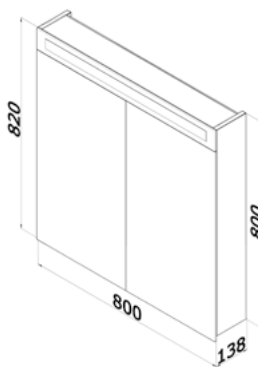

AIR GA 80 2D S 10 270 Kč

galerka AIR 80 se zabudovaným LED osvětlením, el. zásuvkou a vypínačem

korpus LTD – bílá lesk
čelní plocha oboustranné zrcadlo (dveře 40/40)
oboustranné zrcadlo el. zásuvka 230 V vč. vypínače
2 police (sklo)

LED 16 W

AIR GA 80 2D
10 270 Kč