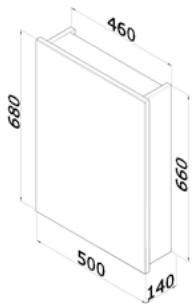

Galerky (ceník str. 108)

Q GA 50 S

2 860 Kč

galerka Q 50 L/P bez osvětlení
korpus LTD – bílá lesk
čelní plocha LTD + zrcadlo
bez el. zásuvky
L/P otevírání
bez vypínače
2 police (LTD)
Q GA 50
2 860 Kč