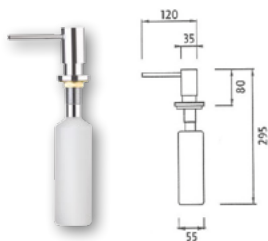

### DÁVKOVAČ MÝDLA 890 Kč

vestavní dávkovač tekutého mýdla  
do otvoru v umyvadle  
dávkovač š 55 × v 295 × h 120  
objednáací číslo **00229**

Dávkovač je určen pro keramická umyvadla  
s dodatečně vyvrtaným otvorem  
(poptejte typ umyvadla).