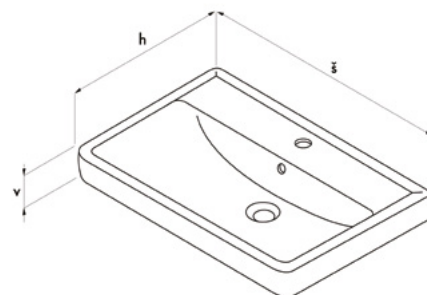

Umyvadlo Q dreja®

Q 800C wenge 10 590 Kč

skříň závěsná zásuvková Q 800C s umyvadlem Q 800

skříň	š 745 × v 392 × h 434
umyvadlo	š 800 × h 475
korpus	LTD – bílá vysoký lesk
čelní plocha	DTD – wenge
	Q 800C S 10 690 Kč
	Q 800C FC 10 590 Kč
	Q 800C INDIVIDUAL 12 380 Kč

Q SVZ 35 bílá vysoký lesk 6 490 Kč

skříň vysoká závěsná Q 35 L/P

skříň	š 350 × v 1545 × h 350
korpus	LTD – bílá vysoký lesk
čelní plocha	MDF – bílá vysoký lesk
	možnost doobjednat koš na prádlo
	Q MAX SVZ 35 5 990 Kč
	Q MAX SVZ 35 FC 5 990 Kč
	Q MAX SVZ 35 INDIVIDUAL 8 890 Kč

Q MAX SNZ 35 wenge 4 790 Kč

skříň nízká závěsná Q Max 35 L/P

skříň	š 350 × v 793 × h 360
korpus	LTD – bílá vysoký lesk
čelní plocha	DTD – wenge
	možnost doobjednat koš na prádlo
	Q SNZ 35 S 5 090 Kč
	Q MAX SNZ 35 4 790 Kč
	Q MAX SNZ 35 FC 4 790 Kč
	Q MAX SNZ 35 INDIVIDUAL 7 440 Kč

Dveřová skříň obsahuje také jednu nastavitelnou polici pro větší praktičnost.

Galerky vhodné pro tuto řadu najdete na str. 64, doplňky na str. 76 a ceník na str. 106