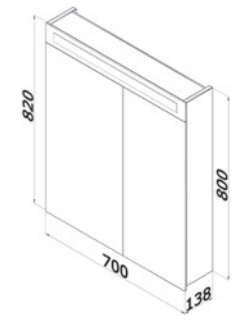

MAX GA 70 2D S (40/30) 8 830 Kč

galerka Max 70 se zabudovaným LED osvětlením
korpus LTD – bílá lesk
čelní plocha oboustranné zrcadlo (dveře 40/30)
objednací číslo galerka MAX GA 70 2D S – **69134**, bez el. zásuvky
oboustranné zrcadlo
bez vypínače
2 police (sklo)

LED 14 W