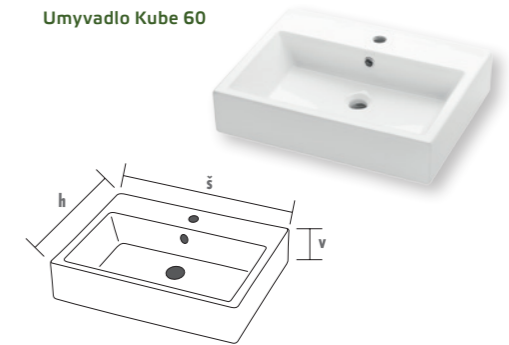

Doplňky vhodné pro tuto řadu najdete na str. 76 a ceník na str. 88

* Uvedené ceny jsou doporučené maloobchodní ceny v Kč vč. DPH

BÍLÁ
VYSOKÝ
LESK

PALUBA

BETON

Barevné
provedení