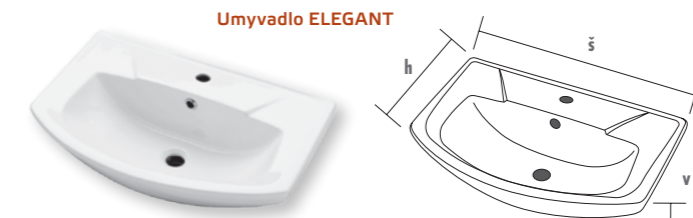

dreja®

Keramická umyvadla určená pro tuto řadu

Typ	š × h × v	cena
ELEGANT 55	550x435x55	2 090 Kč
ELEGANT 65	660x440x55	2 190 Kč

HIT 55
olše 4 490 Kč

skříň závěsná dveřová Hit 55
s umyvadlem Elegant 55

skříň	š 505 × v 739 × h 313
umyvadlo	š 550 × h 435
korpus	LTD – olše
čelní plocha	LTD – bílá vysoký lesk

HIT 55
4 490 Kč

HIT 65
olše 4 790 Kč

skříň závěsná dveřová Hit 65
s umyvadlem Elegant 65

skříň	š 600 × v 739 × h 313
umyvadlo	š 660 × h 440
korpus	LTD – olše
čelní plocha	LTD – bílá vysoký lesk

HIT 65
4 790 Kč

HIT SVZ 35
olše
5 690 Kč

skříň vysoká závěsná Hit 35 L/P

skříň	š 350 × v 1840 × h 350
korpus	LTD – olše
čelní plocha	LTD – bílá vysoký lesk

HIT SVZ 35
5 690 Kč

HIT ZC 55
olše 1 330 Kč

zrcadlo Hit 55 bez osvětlení

zrcadlo	š 552 × v 767 × h 136
korpus	LTD – olše
čelní plocha	zrcadlo s odkládací policí

HIT ZC 55
1 330 Kč

HIT ZC 65
olše 1 390 Kč

zrcadlo Hit 65 bez osvětlení

zrcadlo	š 602 × v 767 × h 136
korpus	LTD – olše
čelní plocha	zrcadlo s odkládací policí

HIT ZC 65
1 390 Kč

Umyvadlo ELEGANT