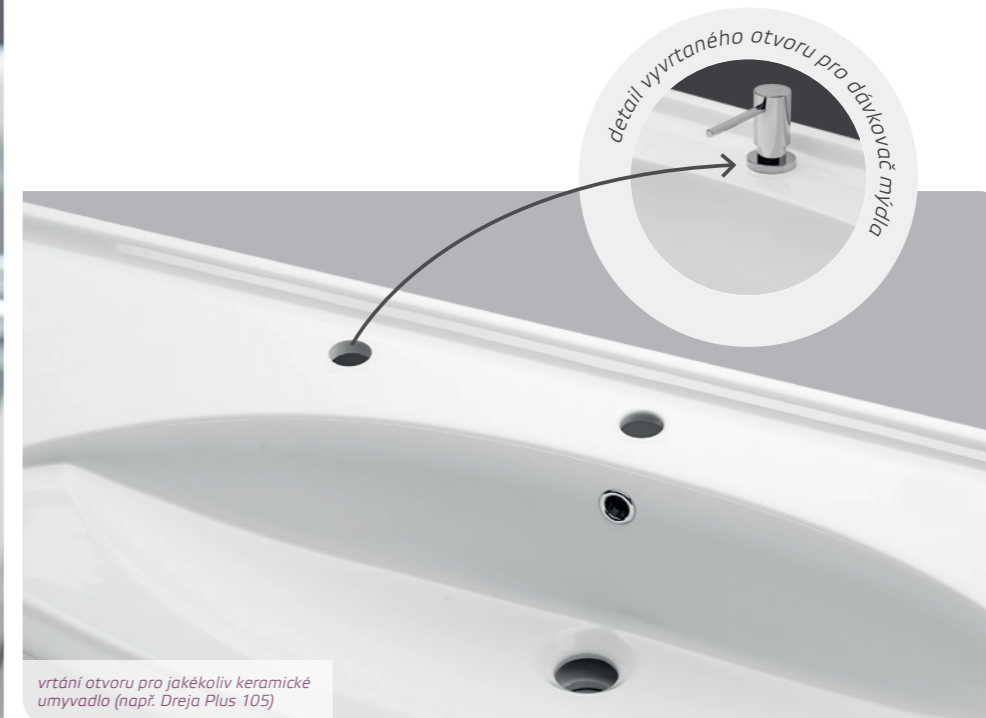

barevné provedení BÍLÁ vysoký lesk

detail zrcadla Wind

www.drevojas.cz

dřevojas

BÍLÁ VYSOKÝ LESK

Barevné provedení

vrtání otvoru pro jakékoliv keramické umyvadlo (např. Dreja Plus 105)

Umyvadlo DREJA PLUS