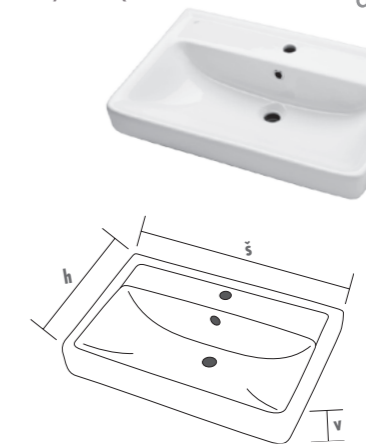

Umyvadlo Q

dreja®

Keramická umyvadla určená pro tuto řadu

Typ	š × h × v	cena
Q 550	550×475×90	2 770 Kč
Q 600	600×475×90	2 900 Kč
Q 700	700×475×90	3 200 Kč
Q 800	800×475×110	4 280 Kč

Galerky vhodné pro tuto řadu najdete na str. 67, doplňky na str. 76 a ceník na str. 88

Vision

5 let ZÁRUKA
na koupelnový nábytek i umyvadla

Zásuvkové provedení	Instalovatelné nožičky	Dostupná šíře	Jemné dovíření
	20 CM	55 / 60 / 70 / 80 CM	HETTICH

Pořadač horní zásuvky	Organizér spodní zásuvky	Skleněná čelní plocha
NA OBJEDNÁVKU	NA OBJEDNÁVKU