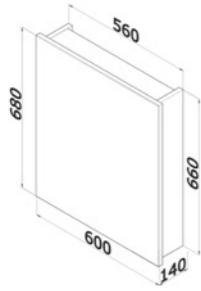

Q GA 60 S 2 770 Kč

galerka Q 60 L/P bez osvětlení
korpus LTD – bílá lesk
čelní plocha LTD + zrcadlo
objednací číslo galerka Q GA 60 S – **29015**
bez el. zásuvky
L/P otevírání
bez vypínače
2 police (LTD)