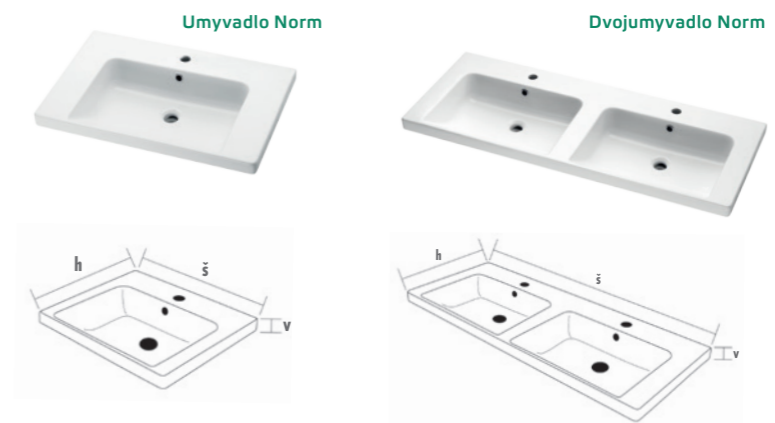

skříň závěsná zásuvková Color 60 s umyvadlem Norm 60
skříň § 555 × v 420 × h 478
umyvadlo § 600 × h 500
korpus LTD – bílá vysoký lesk
čelní plocha MDF – bílá vysoký lesk
COLOR 60 S 11 990 Kč
COLOR 60 INDIVIDUAL 13 680 Kč

skříň závěsná zásuvková Color 75 s umyvadlem Norm 75
skříň § 705 × v 420 × h 478
umyvadlo § 750 × h 500
korpus LTD – bílá vysoký lesk
čelní plocha MDF – béžová vysoký lesk
COLOR 75 S 14 290 Kč
COLOR 75 INDIVIDUAL 15 980 Kč

skříň závěsná zásuvková Color 90 s umyvadlem Norm 90
skříň § 850 × v 420 × h 478
umyvadlo § 900 × h 500
korpus LTD – bílá vysoký lesk
čelní plocha MDF – zelená vysoký lesk
COLOR 90 S 15 640 Kč
COLOR 90 INDIVIDUAL 17 330 Kč

skříň závěsná zásuvková Color 125 s dvojumyvadlem Norm 125
skříň § 1205 × v 420 × h 478
umyvadlo § 1250 × h 500
korpus LTD – bílá vysoký lesk
čelní plocha MDF – grey metallic (vys. lesk)
COLOR 125 S 20 990 Kč
COLOR 125 INDIVIDUAL 22 680 Kč

skříň závěsná zásuvková Color 125 s dvojumyvadlem Norm 125
skříň § 1205 × v 420 × h 478
umyvadlo § 1250 × h 500
korpus LTD – bílá vysoký lesk
čelní plocha MDF – bílá vysoký lesk
COLOR 125 2Z S 21 990 Kč
COLOR 125 2Z INDIVIDUAL 23 680 Kč

skříň vysoká závěsná Color 35 P (pravá)
skříň § 350 × v 1720 × h 352
korpus LTD – bílá vysoký lesk
čelní plocha MDF – bílá vysoký lesk
možnost doobjednat koš na prádlo
COLOR SVZ 35 S 7 640 Kč
COLOR SVZ 35 INDIVIDUAL 9 330 Kč

skříň vysoká závěsná Color 35 L (levá)
skříň § 350 × v 1720 × h 352
korpus LTD – bílá vysoký lesk
čelní plocha MDF – zelená vysoký lesk
možnost doobjednat koš na prádlo
COLOR SVZ 35 S 7 640 Kč
COLOR SVZ 35 INDIVIDUAL 9 330 Kč

Galerky vhodné pro tuto řadu najdete na str. 69, doplňky na str. 76 a ceník na str. 83