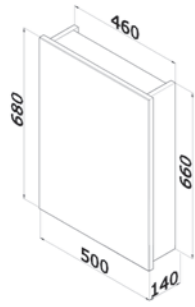

Q GA 50 S 2 650 Kč

galerka Q 50 L/P bez osvětlení
korpus LTD – bílá lesk
čelní plocha LTD + zrcadlo
objednací číslo galerka Q GA 50 S – **29008**
bez el. zásuvky
L/P otevírání
bez vypínače
2 police (LTD)