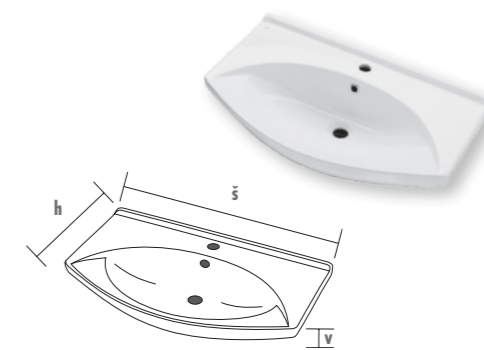

dreja®

Keramická umyvadla určená pro tuto řadu

Typ	š × h × v	cena
DREJA PLUS 65	660×430×65	2 780 Kč
DREJA PLUS 75	760×475×60	3 090 Kč
DREJA PLUS 85	860×475×65	3 300 Kč
DREJA PLUS 105	1060×475×65	3 740 Kč

Umyvadlo DREJA PLUS

detail koše na prádlo Dreja Plus 105

 Dveřové provedení	 Instalovatelné nožičky	 Dostupná šíře	 Jemné dovírání
	10 CM	65/75/85/105 CM	

Doplňky vhodné pro tuto řadu najdete na str. 76 a ceník na str. 101

BŘÍZA

CALVADOS

ŠVESTKA

WENGE

Barevné provedení

Dreja plus

5 let ZÁRUKA
na koupelnový nábytek i umyvadla

barevné provedení ŠVESTKA

detail galerie s el. zásuvkou

DREJA PLUS SY 35 wenge
3 970 Kč

Čelní plocha dvířek s mléčným sklem.

skříň nízká závěsná Dreja Plus 35 L/P skříň š 360 × v 793 × h 360 korpus LTD – bílá vysoký lesk čelní plocha MDF s folií + mléčné sklo 6 090 Kč

skříň nízká závěsná Dreja Plus 35 s košem skříň š 360 × v 793 × h 360 korpus LTD – bílá vysoký lesk čelní plocha MDF s folií součástí je koš na prádlo 6 190 Kč

skříň horní závěsná Dreja Plus 35 L/P skříň š 294 × v 775 × h 229 korpus LTD – bílá lesk čelní plocha MDF s folií + mléčné sklo 3 970 Kč

* Uvedené ceny jsou doporučené maloobchodní ceny v Kč vč. DPH

zrcadlo 2 030 Kč

zrcadlo 2 230 Kč

zrcadlo 2 330 Kč

zrcadlo 2 640 Kč