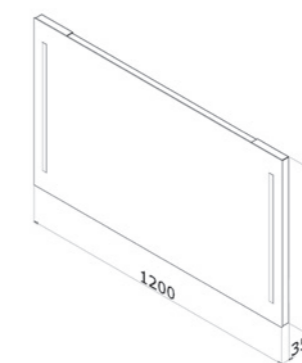

STRIPE ZC 120 6 390 Kč

zrcadlo Stripe 120 s LED osvětlením včetně regulátoru stmívání
korpus LTD – bílá lesk
čelní plocha zrcadlo
objednáč. číslo zrcadlo STRIPE ZC 120 – 29466
vypínač osvětlení