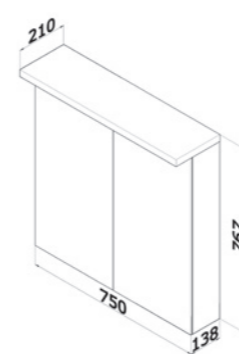

ASTON GA 75 2D S 12 300 Kč

galerka Aston 75 s rampou a LED osvětlením
korpus LTD – bílá lesk
čelní plocha oboustranné zrcadlo (dveře 37,5/37,5)
objednací číslo galerka ASTON GA 75 2D S – **79331**
ŠEDÉ provedení – **79393**
oboustranné zrcadlo el. zásuvka 230 V vč. vypínače
2 police (sklo)

LED 10,8 W