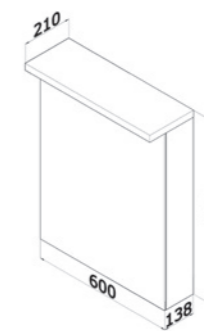

ASTON GA 60 S 10 490 Kč

galerka Aston 60 L/P s rampou a LED osvětlením
korpus LTD – bílá lesk
čelní plocha oboustranné zrcadlo (dveře)
objednací číslo galerka ASTON GA 60 S – **79317**
ŠEDÉ provedení – **79379**
L/P otevírání oboustranné zrcadlo el. zásuvka 230 V vč. vypínače
2 police (sklo)

LED 8,6 W