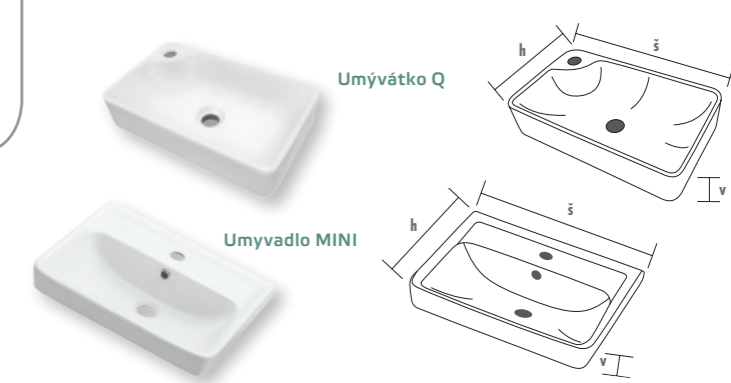

dreja®

Keramická umyvadla určená pro tuto řadu

Typ	š × h × v	cena
Q 440*	440x260x100	2 490 Kč
MINI 500	500x380x70	2 450 Kč
MINI 550	550x380x70	2 770 Kč
MINI 600	600x380x70	2 900 Kč

* nelze instalovat samostatně bez skříňky

DOOR 440 S
bílá vysoký lesk 5 600 Kč

skříň závěsná dveřová Door 440 s umyvátkem Q 440
skříň š 414 × v 392 × h 250
umyvadlo š 440 × h 260
korpus LTD – bílá vysoký lesk
čelní plocha MDF – bílá vysoký lesk nelze instalovat nožičky, umyvadlo nemá přešed
 DOOR 440 INDIVIDUAL
7 290 Kč

DOOR 500 S
bílá vysoký lesk 5 720 Kč

skříň závěsná dveřová Door 500 s umyvadlem Mini 500
skříň š 445 × v 560 × h 350
umyvadlo š 500 × h 380
korpus LTD – bílá vysoký lesk
čelní plocha MDF – bílá vysoký lesk
 DOOR 500 INDIVIDUAL
7 410 Kč

DOOR 550 S
bílá vysoký lesk 5 830 Kč

skříň závěsná dveřová Door 550 s umyvadlem Mini 550
skříň š 495 × v 560 × h 350
umyvadlo š 550 × h 380
korpus LTD – bílá vysoký lesk
čelní plocha MDF – bílá vysoký lesk
 DOOR 550 INDIVIDUAL
7 520 Kč

DOOR 600 S
bílá vysoký lesk 6 480 Kč

skříň závěsná dveřová Door 600 s umyvadlem Mini 600
skříň š 545 × v 560 × h 350
umyvadlo š 600 × h 380
korpus LTD – bílá vysoký lesk
čelní plocha MDF – bílá vysoký lesk
 DOOR 600 INDIVIDUAL
8 170 Kč

DOOR SVZ 35 M S
bílá vysoký lesk 6 640 Kč

skříň š 350 × v 1545 × h 256
korpus LTD – bílá vysoký lesk
čelní plocha MDF – bílá vysoký lesk hloubka skříň pouze 25 cm
 DOOR SVZ M INDIVIDUAL
8 330 Kč

Spodní skříň obsahují jednu stavitelnou polici navíc kterou si můžete kdykoliv vyndat pro umístění větších předmětů.