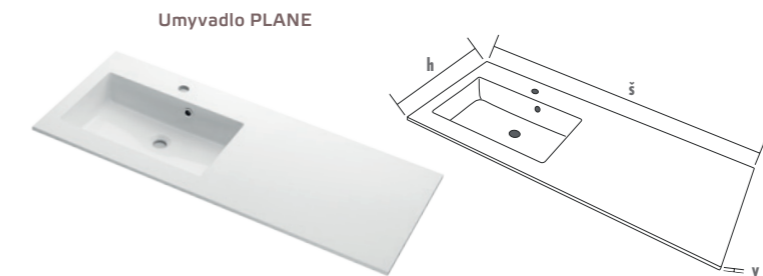

Umyvadlo PLANE

autoři řady RETRO
Ing. arch. Jakub Med
Bc. Barbora Medová
Jakub je vítězem prvního ročníku naší studentské soutěže studentiprodrevojas.cz

skříň zásuvková Retro 90 s umyvadlem Plane 90
skříň § 895 × v 460* × h 498
umyvadlo § 900 × h 500
korpus MDF – bílá vysoký lesk
čelní plocha MDF – lak BROWN (vysoký lesk)
*celková výška skříň včetně dodávaných nožiček 85 cm
RETRO 90 INDIVIDUAL 32 890 Kč

skříň zásuvková Retro 120 s umyvadlem Plane 120
skříň § 1195 × v 460* × h 498
umyvadlo § 1200 × h 500
korpus MDF – bílá vysoký lesk
čelní plocha MDF – lak BROWN (vysoký lesk)
*celková výška skříň včetně dodávaných nožiček 85 cm
RETRO 120 INDIVIDUAL 38 490 Kč

skříň vysoká Retro 50
skříň § 502 × v 1780* × h 351
korpus MDF – bílá vysoký lesk
čelní plocha MDF – lak BROWN (vysoký lesk)
*uváděná celková výška včetně dodávaných nožiček (25 cm)
RETRO SVZ 50 INDIVIDUAL 27 390 Kč

skříň vysoká Retro 60
skříň § 601 × v 1780* × h 351
korpus MDF – bílá vysoký lesk
čelní plocha MDF – lak BROWN (vysoký lesk)
*uváděná celková výška včetně dodávaných nožiček (25 cm)
RETRO SVZ 60 INDIVIDUAL 31 890 Kč

skříň horní závěsná Retro 35
skříň § 352 × v 800 × h 201
korpus MDF – bílá vysoký lesk
čelní plocha MDF – lak BROWN (vysoký lesk)
RETRO SY 35 INDIVIDUAL 7 590 Kč

skříň horní závěsná Retro 60
skříň § 601 × v 800 × h 201
korpus MDF – bílá vysoký lesk
čelní plocha MDF – lak BROWN (vysoký lesk)
RETRO SY 60 INDIVIDUAL 11 990 Kč

skříň nízká Retro 80
skříň § 802 × v 500* × h 411
korpus MDF – bílá vysoký lesk
čelní plocha MDF – lak RAL (vysoký lesk)
*uváděná celková výška včetně dodávaných nožiček (25 cm)
RETRO SN 80 INDIVIDUAL 21 890 Kč

zrcadlo Retro 50 s LED osvětlením Luxor
zrcadlo § 512 × v 800 × h 39
korpus LTD – bílá lesk
čelní plocha zrcadlo
LED 12 W