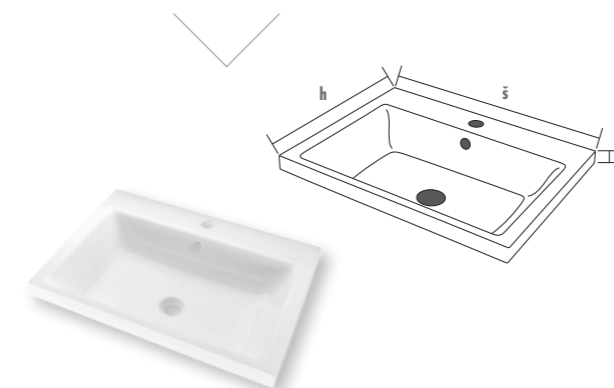

detail vysoké skříňě Inn s úchytkou C

* Uvedené ceny jsou doporučené maloobchodní ceny v Kč vč. DPH