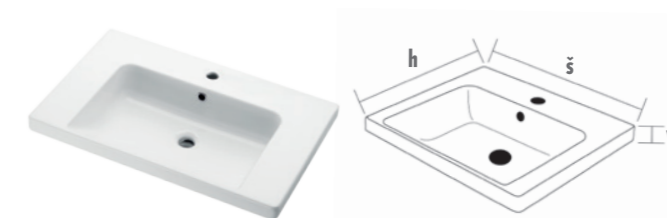

www.drevojas.cz

dřevojas

Keramiká umyvadla určená pro tuto řadu

Typ	š × h × v	cena
NORM 60	600×500×40	7 900 Kč
NORM 75	750×500×40	9 400 Kč
NORM 90	900×500×40	10 900 Kč
NORM 125	1250×500×40	16 900 Kč

Praktické
italské umy-
vadlo pro
větší pohodlí.

Dvojumyvadlo NORM

Umyvadlo NORM

Inn

5 let
ZÁRUKA

na koupelnový nábytek
i umyvadla

Zásuvkové
provedení

Dostupná
šíře

Jemné
dovírání

Organizér
do zásuvky

Úchytky
bez příplatku

60 / 75 / 90 / 125 CM

HETTICH

NA OBJEDNÁVKU

A / B / C

Barva / dekor
na míru

INDIVIDUAL

Doplňkové skříňě
v dřevodekorech
nebo v individuálním
provedení možné
kombinovat z řady
Q Max.

INN SVZ 35 S
bílá vysoký lesk
6 790 Kč

skříň vysoká závěsná Inn SVZ 35 L/P
skříň š 350 × v 1545 × h 352
korpus LTD – bílá vysoký lesk
čelní plocha MDF – bílá vysoký lesk
možnost doobjednat koš
na prádlo

Q MAX SVZ 35	5 860 Kč
Q MAX SVZ 35 FC	5 860 Kč
Q MAX SVZ 35 INDIVIDUAL	8 480 Kč

Galerky vhodné pro tuto řadu
najdete na str. 66, doplňky
na str. 76 a ceník na str. 99

INN 60 S
bílá vysoký lesk 10 490 Kč

skříň závěsná zásuvková Inn 60 s umyvadlem Norm 60	
skříň	š 555 × v 420 × h 578
umyvadlo	š 600 × h 500
korpus	LTD – bílá vysoký lesk
čelní plocha	MDF – bílá vysoký lesk
INN 60	9 990 Kč
INN 60 FC	9 990 Kč
INN 60 INDIVIDUAL	12 180 Kč

INN 75 S
bílá vysoký lesk 12 390 Kč

skříň závěsná zásuvková Inn 75 s umyvadlem Norm 75	
skříň	š 705 × v 420 × h 478
umyvadlo	š 750 × h 500
korpus	LTD – bílá vysoký lesk
čelní plocha	MDF – bílá vysoký lesk
INN 75	11 990 Kč
INN 75 FC	11 990 Kč
INN 75 INDIVIDUAL	14 080 Kč

INN 90 S
bílá vysoký lesk 13 990 Kč

skříň závěsná zásuvková Inn 90 s umyvadlem Norm 90	
skříň	š 855 × v 420 × h 478
umyvadlo	š 900 × h 500
korpus	LTD – bílá vysoký lesk
čelní plocha	MDF – bílá vysoký lesk
INN 90	13 490 Kč
INN 90 FC	13 490 Kč
INN 90 INDIVIDUAL	15 680 Kč

INN 125 2Z S
bílá vysoký lesk 21 990 Kč