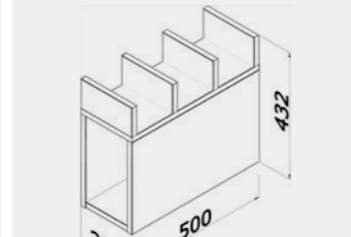

TOWER 2Z (L/MS/P) 3 900 Kč

1. doplňková skříňka pro model s 2 zásuvkami
2. korpus DTD – paluba
   - čelní plocha DTD – paluba
   - pro levou / střed / pravou stranu
3. TOWER SNZ 2Z L 3 900 Kč
   - TOWER SNZ 2Z MS 3 900 Kč
   - TOWER SNZ 2Z P 3 900 Kč
   - TOWER SVZ 35 3 900 Kč
   - INDIVIDUAL 5 590 Kč