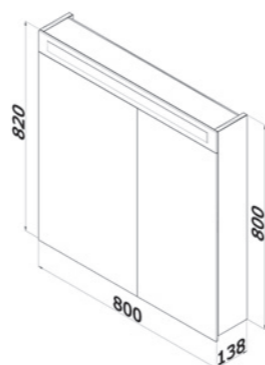

AIR GA 80 2D S (50/30) 9 970 Kč

galerka Air 80 se zabudovaným LED osvětlením
korpus LTD – bílá lesk
čelní plocha oboustranné zrcadlo (dveře 50/30)
objednací číslo galerka AIR GA 80 2D S – **69288**
oboustranné zrcadlo el. zásuvka 230 V vč. vypínače
2 police (sklo)

LED 16 W