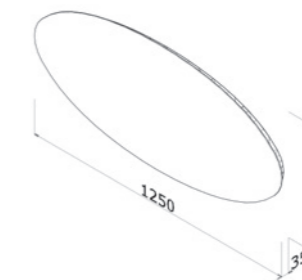

VITTA ZC 125 8 230 Kč