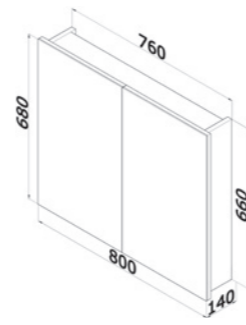

Q GA 80 2D S 3 480 Kč

galerka Q 80 bez osvětlení
korpus LTD – bílá lesk
čelní plocha LTD + zrcadlo
objednací číslo galerka Q GA 80 2D S – **29039**
bez el. zásuvky
bez vypínače
2 police (LTD)