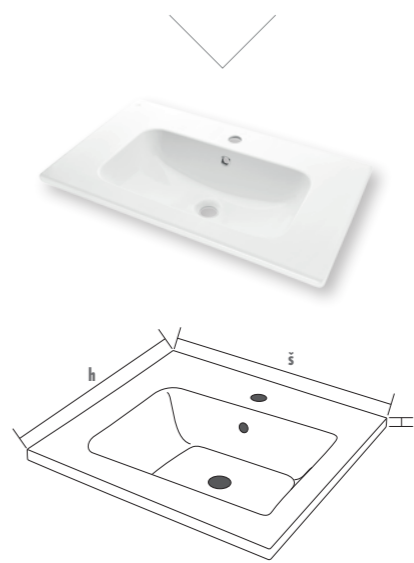

NOVINKA

osvětlení
FIDO LED 740

www.drevojas.cz

dřevojas

Objednejte si také náš
praktický držák ručníku
- Dreja. (strana 76)

barevné provedení OREGON
* foceno s úchytkou C

detail umyvadlové skříňě Gio s držákem
ručníku Dreja (na objednávku)

BETON

BŘÍZA

CAFE

DUB

OREGON

ORĚCH

PALUBA

WENGE

Gio

5let ZÁRUKA

na koupelnový nábytek
i umyvadla

 Zásuvkové provedení	 Dostupná šíře 60/80 CM	 Jemné dovírání HETTICH	 Protiskuzová podložka NA OBJEDNÁVKU	 Pořadač do zásuvky NA OBJEDNÁVKU	 Organizér do zásuvky NA OBJEDNÁVKU	 Úchytky bez příplatku A / B / C	 Barva / dekor na míru INDIVIDUAL

UMYVADLO EUPHORIA MYJOYS

Keramická umyvadla určená pro tuto řadu

Typ	š × h × v	cena
EUPHORIA 60	600×470×25	3 990 Kč
EUPHORIA 80	780×470×25	4 990 Kč

ANTRACIT VYSOKÝ LESK

BÍLÁ VYSOKÝ LESK

ČERVENÁ VYSOKÝ LESK

Barevné provedení

Galerky vhodné pro tuto řadu najdete na str. 68, doplňky na str. 76 a ceník na str. 84

* Uvedené ceny jsou doporučené maloobchodní ceny v Kč vč. DPH