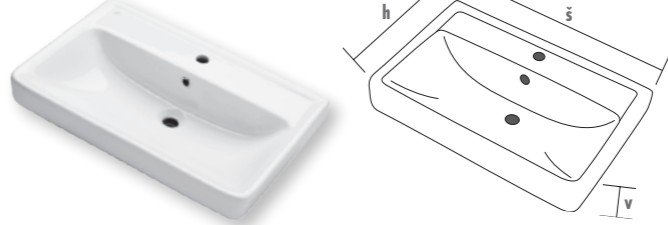

www.drevojas.cz

dřevojas

Umyvadlo Q

dreja®

Keramická umyvadla určená pro tuto řadu

Typ	š × h × v	cena
Q 550	550×475×90	2 770 Kč
Q 600	600×475×90	2 900 Kč
Q 700	700×475×90	3 200 Kč
Q 800	800×475×110	4 280 Kč

Objednejte si držák ručníku - Dreja (str. 76).

Zásuvkové provedení	Instalovatelné nožičky	Dostupná šíře	Jemné dovírání	Organizér + Pořadač	Barva / dekor na míru
	20 CM	55 / 60 / 70 / 80 CM	HETTICH	NA OBJEDNÁVKU	INDIVIDUAL

BÍLÁ LESK

ANTRACIT VYSOKÝ LESK

BÍLÁ VYSOKÝ LESK

ČERVENÁ VYSOKÝ LESK

Q mono

5let ZÁRUKA

na koupelnový nábytek i umyvadla

Galerky vhodné pro tuto řadu najdete na str. 67, doplňky na str. 76 a ceník na str. 96

Kulaté hrany zásuvky v provedení - bílá lesk, bříza, wenge, RAL/NCS.

skříň závěsná zásuvková Q Mono 550 s umyvadlem Q 550 skříň § 495 × v 560 × h 436 umyvadlo § 550 × h 475 korpus LTD - bílá vysoký lesk čelní plocha DTD - ořech Q MONO 550 9 260 Kč Q MONO 550 FC 9 260 Kč Q MONO 550 S 9 670 Kč Q MONO 550 INDIVIDUAL 11 410 Kč	skříň závěsná zásuvková Q Mono 600 s umyvadlem Q 600 skříň § 545 × v 560 × h 436 umyvadlo § 600 × h 475 korpus LTD - bílá vysoký lesk čelní plocha DTD - ořech Q MONO 600 9 980 Kč Q MONO 600 FC 9 980 Kč Q MONO 600 S 10 490 Kč Q MONO 600 INDIVIDUAL 12 230 Kč	skříň závěsná zásuvková Q Mono 700 s umyvadlem Q 700 skříň § 645 × v 560 × h 436 umyvadlo § 700 × h 475 korpus LTD - bílá vysoký lesk čelní plocha DTD - ořech Q MONO 700 10 690 Kč Q MONO 700 FC 10 690 Kč Q MONO 700 S 11 190 Kč Q MONO 700 INDIVIDUAL 12 960 Kč	skříň závěsná zásuvková Q Mono 800 s umyvadlem Q 800 skříň § 745 × v 560 × h 436 umyvadlo § 800 × h 475 korpus LTD - bílá vysoký lesk čelní plocha DTD - ořech Q MONO 800 11 630 Kč Q MONO 800 FC 11 630 Kč Q MONO 800 S 12 350 Kč Q MONO 800 INDIVIDUAL 14 090 Kč