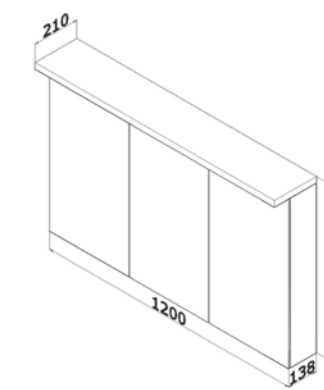

ASTON GA 120 3D S 16 900 Kč

galerka Aston 120 s rampou a LED osvětlením
korpus LTD – bílá lesk
čelní plocha oboustranné zrcadlo (dveře 40/40/40)
objednací číslo galerka ASTON GA 120 3D S – **79362**
ŠEDÉ provedení – **79423**
oboustranné zrcadlo 2x el. zásuvka 230 V (na pravé i levé straně)
vč. vypínače
6 polic (sklo)

LED 17,3 W