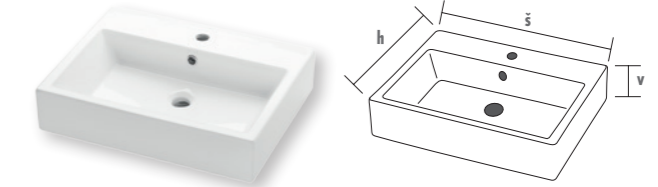

Keramiká umyvadla na desku určená pro tuto řadu

Typ	š × h × v	cena
GAMMA 56	560×370×170	3 290 Kč
KUBE 60	600×470×130	5 900 Kč

Umyvadlo Kube 60

GS!

Umyvadlo Gamma 56

dreja®

BÍLÁ
VYSOKÝ
LESK

OŘECH

BETON

Barevné
provedení

STORM SVZ 37
bílá/ořech
6 990 Kč

skříň vysoká závěsná Storm 37 L/P
skříň š 365 × v 1545 × h 352
korpus DTD – ořech
čelní plocha MDF – bílá vysoký lesk
možnost doobjednat koš na prádlo
STORM SVZ 37
6 990 Kč
STORM SVZ 37 FC
6 990 Kč
STORM SVZ 37 S FC
8 680 Kč
STORM SVZ 37
INDIVIDUAL FC
10 370 Kč

Storm

5 let ZÁRUKA

na koupelnový nábytek
i umyvadla

Galerky vhodné pro tuto řadu
najdete na str. 69, doplňky
na str. 76 a ceník na str. 89

 Dostupná šíře 60 / 120 CM	 Otevření dotykem	 Jemné dovírání HETTICH	 Levé / pravé otevírání	 Barva / dekor na míru INDIVIDUAL

STORM 120 KUBE S FC
bílá vysoký lesk 18 670 Kč

skříň závěsná zásuvková Storm 120 (P) s umyvadlem Kube 60
skříň š 1200 × v 370 × h 500
umyvadlo š 600 × h 470
korpus MDF – bílá vysoký lesk
čelní plocha MDF – bílá vysoký lesk
STORM 120 KUBE 16 980 Kč
STORM 120 KUBE FC 16 980 Kč
STORM 120 KUBE INDIVIDUAL FC 20 360 Kč

STORM 120 GAMMA
bílá / beton 15 990 Kč

skříň závěsná zásuvková Storm 120 (L) s umyvadlem Gamma 56
skříň š 1200 × v 370 × h 500
umyvadlo š 560 × h 370
korpus DTD – beton
čelní plocha MDF – bílá vysoký lesk
STORM 120 GAMMA 15 990 Kč
STORM 120 GAMMA FC 15 780 Kč
STORM 120 GAMMA S FC 17 680 Kč
STORM 120 GAMMA INDIVIDUAL FC 19 370 Kč

STORM 120
bílá / ořech 13 880 Kč

skříň závěsná zásuvková Storm 120 (P) pro umyvadlo dle zadání
skříň š 1200 × v 370 × h 500
korpus DTD – ořech
čelní plocha MDF – bílá vysoký lesk
STORM 120 13 880 Kč
STORM 120 FC 15 990 Kč
STORM 120 S FC 13 880 Kč
STORM 120 S FC 15 570 Kč
STORM 120 INDIVIDUAL FC 17 260 Kč

STORM 60 KUBE S
bílá vysoký lesk 10 130 Kč