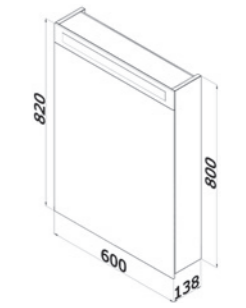

AIR GA 60 S 7 990 Kč

galerka Air 60 L/P se zabudovaným LED osvětlením
korpus LTD – bílá lesk
čelní plocha oboustranné zrcadlo (dveře)
objednací číslo galerka AIR GA 60 S – **69257**
L/P otevírání
oboustranné zrcadlo
el. zásuvka 230 V
vč. vypínače
2 police (sklo)

LED 12 W