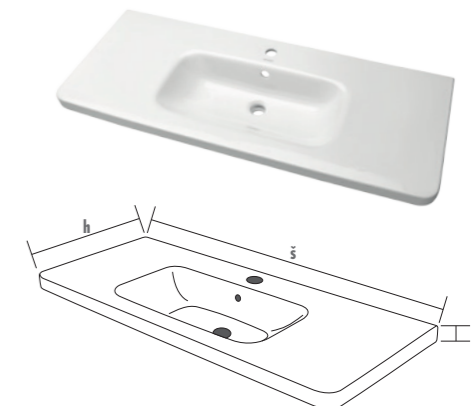

Exkluzivně
také v lakovaném
hlubokém matu,
při doteku s pocitem
lidské kůže =
VELVET TOUCH.

BÍLÁ
VYSOKÝ
LESK

BÉŽOVÁ
VYSOKÝ
LESK

VELVET
TOUCH
(BÉŽOVÁ
MAT)

Barevné
provedení

Enzo

5 let ZÁRUKA

na koupelnový nábytek
i umyvadla

Zásuvkové provedení	Dostupná šíře	Jemné dovírání	Protiskluzová podložka
	65/80/100/120 CM	HETTICH	

Pořadač do zásuvek	Barva / dekor na míru
NA OBJEDNÁVKU	INDIVIDUAL

Galerie vhodné pro tuto řadu najdete na str. 70, doplňky na str. 76 a ceník na str. 82

UMYVADLO DURASTYLE

Keramická umyvadla určená pro tuto řadu

Typ	š × h × v	cena
DURASTYLE 65	650×480×60	9 090 Kč
DURASTYLE 80	800×480×60	11 590 Kč
DURASTYLE 100	1000×480×60	16 640 Kč
DURASTYLE 120	1200×480×60	20 230 Kč

ENZO 65 S FC
béžová vysoký lesk 19 900 Kč

skříň závěsná zásuvková Enzo 65 s umyvadlem DuraStyle 65
skříň š 590 × v 620 × h 450
umyvadlo š 650 × h 480
korpus MDF – béžová vysoký lesk
čelní plocha MDF – béžová vysoký lesk
součástí zásuvky vnitřní integrované LED osvětlení (stačí otevřít zásuvku)

	ENZO 65 S FC	19 900 Kč
	ENZO 65 TOUCH FC	21 890 Kč
	ENZO 65 INDIVIDUAL FC	21 890 Kč

ENZO 80 S FC
béžová vysoký lesk 24 900 Kč

skříň závěsná zásuvková Enzo 80 s umyvadlem DuraStyle 80
skříň š 745 × v 620 × h 450
umyvadlo š 800 × h 480
korpus MDF – béžová vysoký lesk
čelní plocha MDF – béžová vysoký lesk
součástí zásuvky vnitřní integrované LED osvětlení (stačí otevřít zásuvku)

	ENZO 80 S FC	24 900 Kč
	ENZO 80 TOUCH FC	27 390 Kč
	ENZO 80 INDIVIDUAL FC	27 390 Kč

ENZO 100 S FC
béžová vysoký lesk 29 900 Kč

skříň závěsná zásuvková Enzo 100 s umyvadlem DuraStyle 100
skříň š 945 × v 620 × h 450
umyvadlo š 1000 × h 480
korpus MDF – béžová vysoký lesk
čelní plocha MDF – béžová vysoký lesk
součástí zásuvky vnitřní integrované LED osvětlení (stačí otevřít zásuvku)

	ENZO 100 S FC	29 900 Kč
	ENZO 100 TOUCH FC	32 890 Kč
	ENZO 100 INDIVIDUAL FC	32 890 Kč