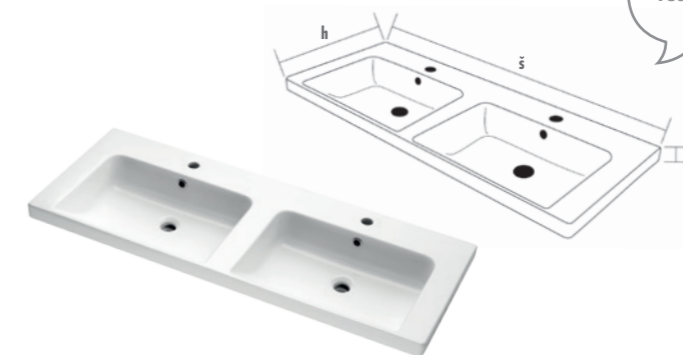

Dvojumyvadlo NORM

Umyvadlo NORM