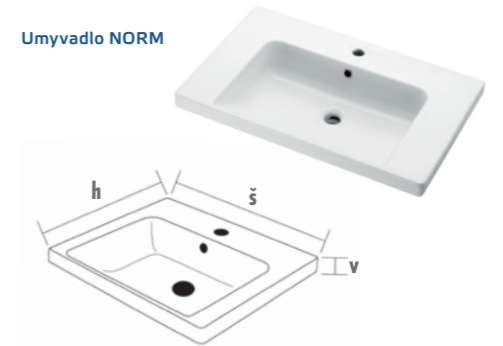

Keramická umyvadla určená pro tuto řadu

Typ	š × h × v	cena
NORM 60	600×500×40	7 900 Kč
NORM 75	750×500×40	9 400 Kč
NORM 90	900×500×40	10 900 Kč
NORM 125	1250×500×40	16 900 Kč

Umyvadlo NORM