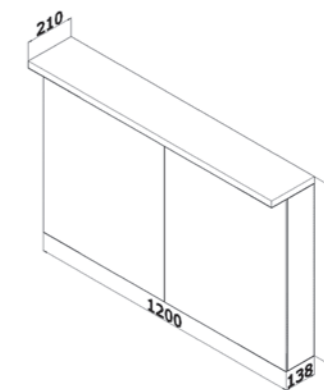

ASTON GA 120 2D S 15 900 Kč

galerka Aston 120 s rampou a LED osvětlením
korpus LTD – bílá lesk
čelní plocha oboustranné zrcadlo (dveře 60/60)
objednací číslo galerka ASTON GA 120 2D S – **79355**
ŠEDÉ provedení – **79416**
oboustranné zrcadlo 2x el. zásuvka 230 V (na pravé i levé straně)
vč. vypínače
4 police (sklo)

LED 17,3 W