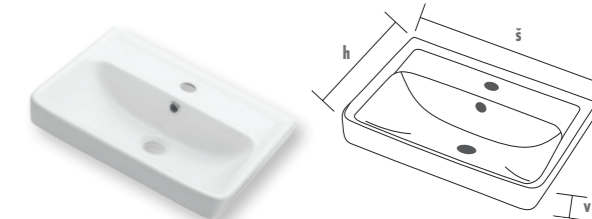

Umyvadlo Mini dreja®

SOLO 500 dub 5 940 Kč

skříně závěsná zásuvková Solo 500 s umyvadlem Mini 500

skříně	§ 445 × v 392 × h 346
umyvadlo	§ 500 × h 380
korpus	LTD – bílá vysoký lesk
čelní plocha	DTD – dub

	SOLO 500	5 940 Kč
	SOLO 500 FC	5 940 Kč
	SOLO 500 S	5 990 Kč
	SOLO 500 INDIVIDUAL	7 680 Kč

SOLO 550 S bílá vysoký lesk 6 190 Kč

skříně závěsná zásuvková Solo 550 s umyvadlem Mini 550

skříně	§ 495 × v 392 × h 344
umyvadlo	§ 550 × h 380
korpus	LTD – bílá vysoký lesk
čelní plocha	MDF – bílá vysoký lesk

	SOLO 550	6 150 Kč
	SOLO 550 FC	6 150 Kč
	SOLO 550 INDIVIDUAL	7 880 Kč

SOLO 600 ořech 6 380 Kč

skříně závěsná zásuvková Solo 600 s umyvadlem Mini 600

skříně	§ 545 × v 392 × h 346
umyvadlo	§ 600 × h 380
korpus	LTD – bílá vysoký lesk
čelní plocha	DTD – ořech

	SOLO 600	6 380 Kč
	SOLO 600 FC	6 380 Kč
	SOLO 600 S	6 490 Kč
	SOLO 600 INDIVIDUAL	8 180 Kč

GO SVZ 35 M dub 5 630 Kč

skříně vysoká závěsná Go SVZ 35 L/P

skříně	§ 350 × v 1545 × h 252
korpus	LTD – bílá vysoký lesk
čelní plocha	DTD – dub

hloubka skříně pouze 25 cm

	GO SVZ 35 M	5 630 Kč
	GO SVZ 35 M FC	5 630 Kč
	GO SVZ 35 M S	6 640 Kč
	GO SVZ 35 M INDIVIDUAL	8 330 Kč

OT SY 35 dub 2 490 Kč

doplňková otevřená závěsná skříně OT 35

skříně	§ 350 × v 771 × h 334
korpus	DTD – dub
police	LTD – dub

	OT SY 35	2 490 Kč
	OT SY 35	2 490 Kč

OT SY 50 ořech 2 990 Kč

doplňková otevřená závěsná skříně OT 50

skříně	§ 500 × v 771 × h 334
korpus	DTD – ořech
police	LTD

	OT SY 50	2 990 Kč
	OT SY 50	2 990 Kč