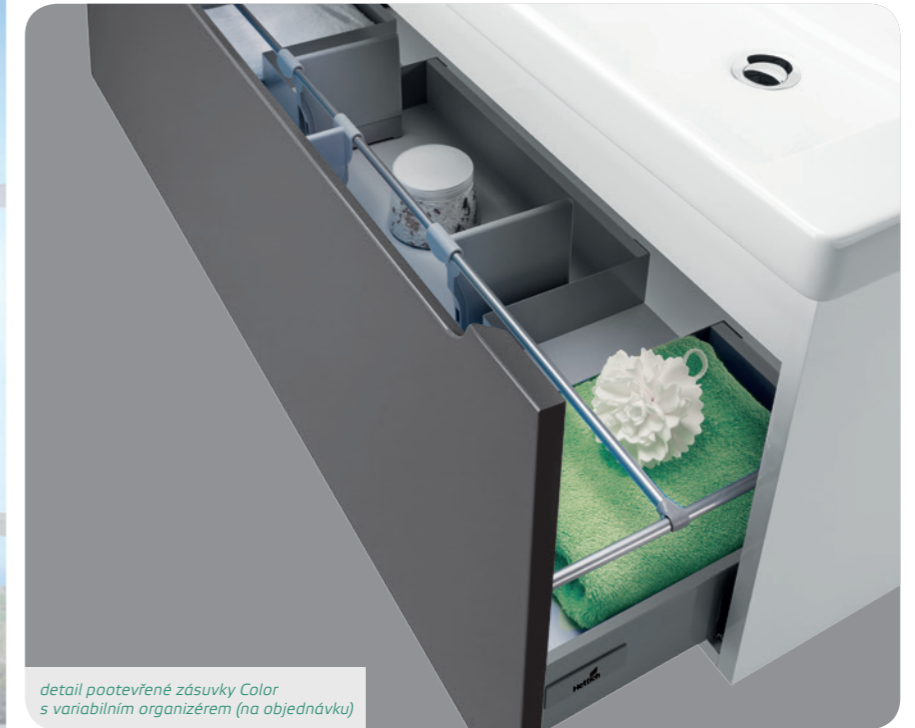

detail pootvřené zásuvky Color s variabilním organizérem (na objednávku)

BÍLÁ VYSOKÝ LESK

ZELENÁ VYSOKÝ LESK

BÉŽOVÁ VYSOKÝ LESK

GREY METALLIC VYSOKÝ LESK

Barevné provedení

Keramická umyvadla určená pro tuto řadu

Typ	š × h × v	cena
NORM 60	600×500×40	7 900 Kč
NORM 75	750×500×40	9 400 Kč
NORM 90	900×500×40	10 900 Kč
NORM 125	1250×500×40	16 900 Kč

Color

5 let ZÁRUKA
na koupelnový nábytek i umyvadla

 Zásuvkové provedení	 Dostupná šíře 60 / 75 / 90 / 125 CM	 Jemné dovírání HETTICH	 Organizér do zásuvky NA OBJEDNÁVKU	 Barva / dekor na míru INDIVIDUAL