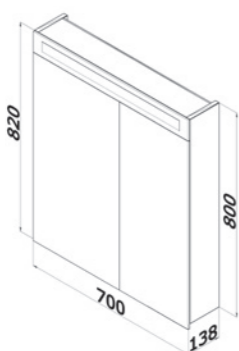

AIR GA 70 2D S (40/30) 9 670 Kč

galerka Air 70 se zabudovaným LED osvětlením
korpus LTD – bílá lesk
čelní plocha oboustranné zrcadlo (dveře 40/30)
objednací číslo galerka AIR GA 70 2D S – **69271**
oboustranné zrcadlo el. zásuvka 230 V vč. vypínače
2 police (sklo)

LED 14 W