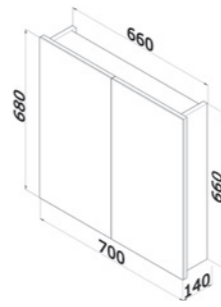

Q GA 70 2D S 3 370 Kč

galerka Q 70 bez osvětlení
korpus LTD – bílá lesk
čelní plocha LTD + zrcadlo
objednací číslo galerka Q GA 70 2D S – **29022**
bez el. zásuvky
bez vypínače
2 police (LTD)