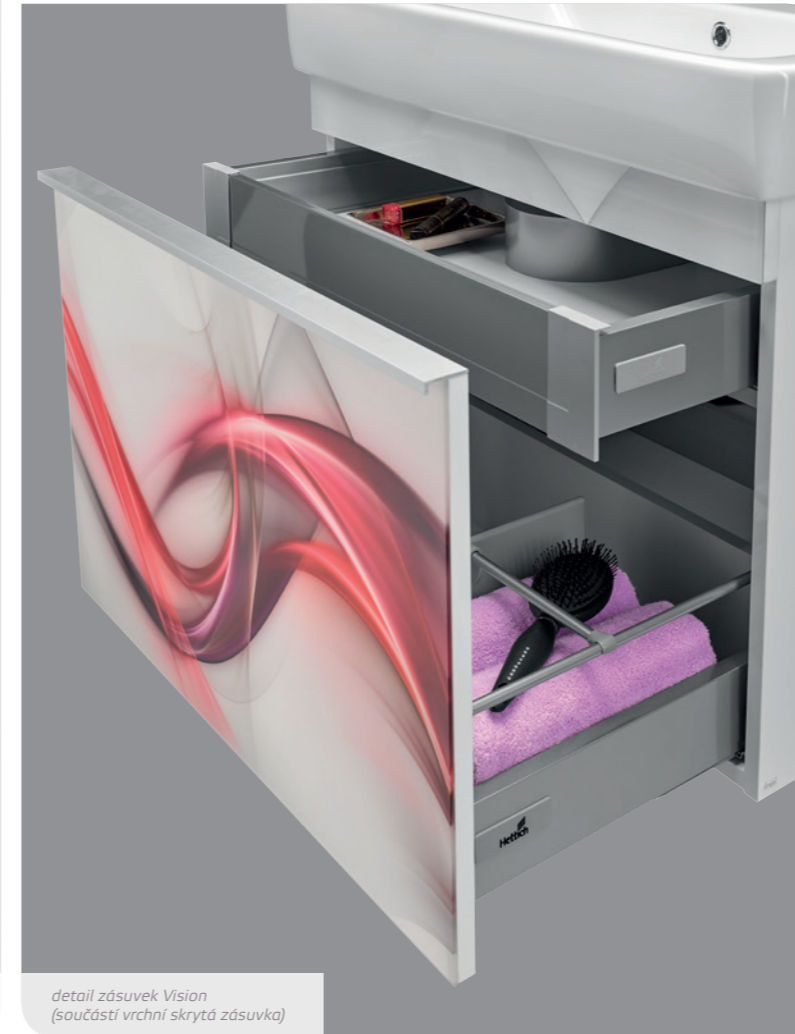

detail skla na přední ploše skříňky

detail zásuvek Vision (součástí vrchní skryté zásuvky)