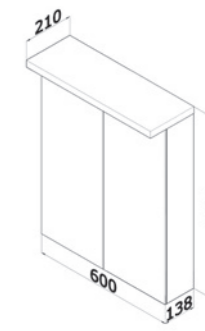

ASTON GA 60 2D S 11 490 Kč

galerka Aston 60 s rampou a LED osvětlením
korpus LTD – bílá lesk
čelní plocha oboustranné zrcadlo (dveře 30/30)
objednací číslo galerka ASTON GA 60 2D S – **79324**
ŠEDÉ provedení – **79386**
oboustranné zrcadlo el. zásuvka 230 V vč. vypínače
2 police (sklo)

LED 8,6 W