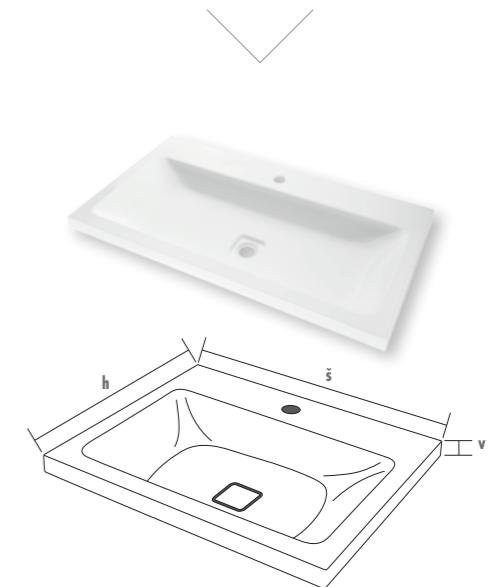

detail vysoké skříňe Avantgarde