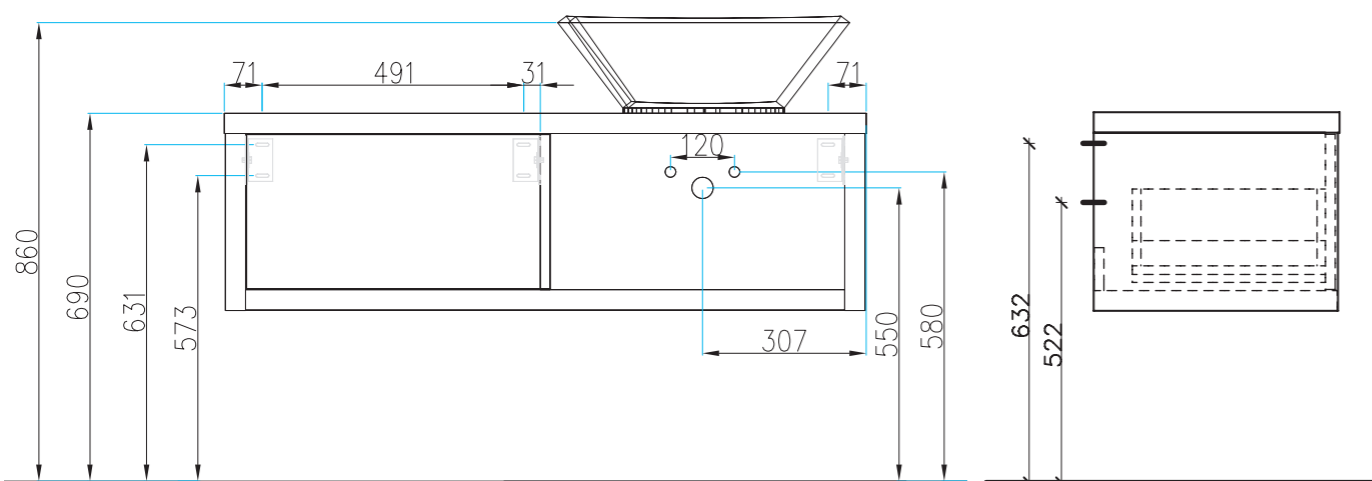

# Rozměry pro odpad, vodu a uchycení skříňky 2016/2017

POPIS	A	B	C	D	E	Horní hrana umyvadla
MAJESTY 60	550	610	x	676/734	460	860
MAJESTY 80	550	610	x	676/734	640	860
ENZO 65	530	630	x	635/687	486/524	860
ENZO 80	530	630	x	635/687	641/679	860
ENZO 100	530	630	x	635/687	841/879	860
ENZO 120	530	630	x	635/687	1041/1079	860
TOO 60	550	610	x	546/695	460/474	860
TOO 80	550	610	x	546/695	640/654	860
RETRO 90 (odpad 300 mm od levé strany)	550	580	x	740	801	865
RETRO 120 (odpad 300 mm od levé strany)	550	580	x	740	1101	865
COLOR 60, INN 60	550	630	x	730	495	855
COLOR 75, INN 75	550	630	x	730	645	855
COLOR 90, INN 90	550	630	x	685/730	754/790	855