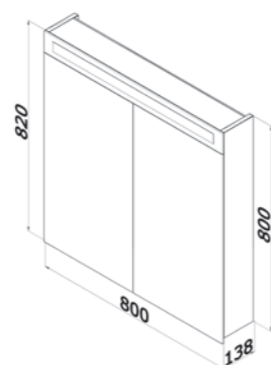

AIR GA 80 2D S 9 970 Kč

galerka Air 80 se zabudovaným LED osvětlením
korpus LTD – bílá lesk
čelní plocha oboustranné zrcadlo (dveře 40/40)
objednací číslo galerka AIR GA 80 2D S – **69295**
oboustranné zrcadlo el. zásuvka 230 V vč. vypínače
2 police (sklo)

LED 16 W