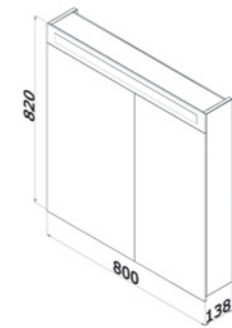

MAX GA 80 2D S (50/30) 8 990 Kč

galerka Max 80 se zabudovaným LED osvětlením
korpus LTD – bílá lesk
čelní plocha oboustranné zrcadlo (dveře 50/30)
objednací číslo galerka MAX GA 80 2D S – **69233**, bez el. zásuvky
oboustranné zrcadlo
bez vypínače
2 police (sklo)

LED 16 W