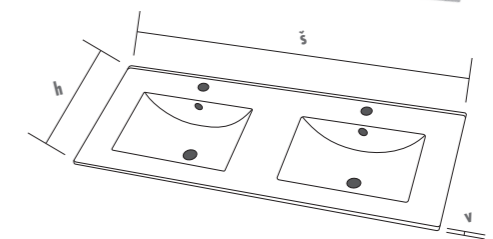

Umyvadlo Slim

Galerky vhodné pro tuto řadu najdete na str. 69, doplňky na str. 76 a ceník na str. 85

Možnost kombinovat také se skříněmi v šířce 50 cm z řady Q Max.

Aston

5let ZÁRUKA
na koupelnový nábytek i umyvadla

Zásuvkové provedení	Dostupná šíře	Jemné dovírání	Organizér do zásuvky
60 / 75 / 90 / 120 CM	HETTICH	NA OBJEDNÁVKU	

Úchytka bez příplatku	Barva / dekor na míru
	INDIVIDUAL

1. skříní závěsná zásuvková Aston 60 s umyvadlem Slim 60
2. skříní § 590 × v 420 × h 450
   - umyvadlo § 610 × h 462
   - korpus LTD – bílá vysoký lesk
   - čelní plocha MDF – červená vysoký lesk
3. ASTON 60 10 690 Kč
   - ASTON 60 FC 10 690 Kč
   - ASTON 60 S 11 590 Kč
   - ASTON 60 INDIVIDUAL 13 280 Kč

1. skříní závěsná zásuvková Aston 75 s umyvadlem Slim 75
2. skříní § 740 × v 420 × h 450
   - umyvadlo § 765 × h 462
   - korpus DTD – dub
   - čelní plocha DTD – dub
3. ASTON 75 11 990 Kč
   - ASTON 75 FC 11 990 Kč
   - ASTON 75 S 12 790 Kč
   - ASTON 75 INDIVIDUAL 14 480 Kč

1. skříní závěsná zásuvková Aston 90 s umyvadlem Slim 90
2. skříní § 890 × v 420 × h 450
   - umyvadlo § 910 × h 462
   - korpus LTD – bílá vysoký lesk
   - čelní plocha MDF – antracit vysoký lesk
3. ASTON 90 12 990 Kč
   - ASTON 90 FC 12 990 Kč
   - ASTON 90 S 13 990 Kč
   - ASTON 90 INDIVIDUAL 15 680 Kč