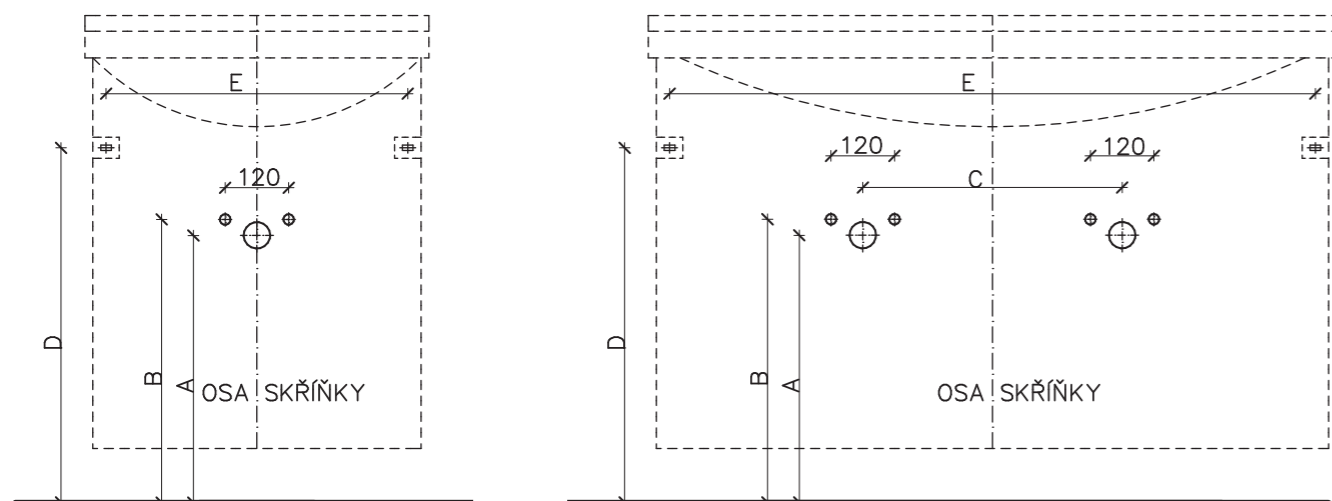

Rozměry pro odpad, vodu a uchycení skříňky (stavební připravenost)

A - výška odpadu, B - výška vody, C - rozteč odpadů u dvojumyvadel, D - výška uchycení skříňky, E - rozteč uchycení skříňky = vnitřní šířka skř. - 50 mm