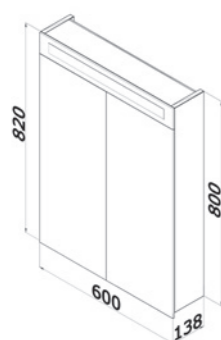

AIR GA 60 2D S 9 370 Kč

galerka Air 60 se zabudovaným LED osvětlením
korpus LTD – bílá lesk
čelní plocha oboustranné zrcadlo (dveře 30/30)
objednací číslo galerka AIR GA 60 2D S – **69264**
oboustranné zrcadlo el. zásuvka 230 V vč. vypínače
2 police (sklo)

LED 12 W