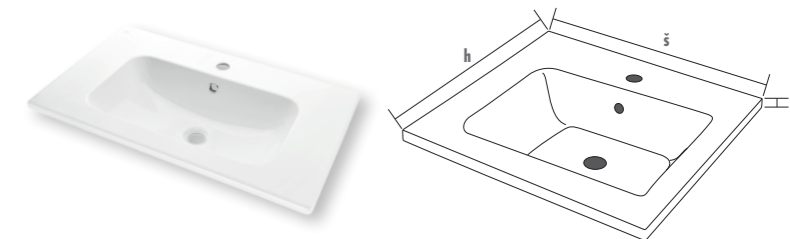

www.drevojas.cz

dřevojas

Unikátní provedení hran na pokos spolu s přírodní, lakovanou MDF.

BÍLÁ VYSOKÝ LESK

ČERNÁ VYSOKÝ LESK

ČERVENÁ VYSOKÝ LESK

Barevné provedení

Keramická umyvadla určená pro tuto řadu

Typ	š × h × v	cena
EUPHORIA 60	600×470×25	3 990 Kč
EUPHORIA 80	780×470×25	4 990 Kč

UMYVADLO EUPHORIA MYJOYS