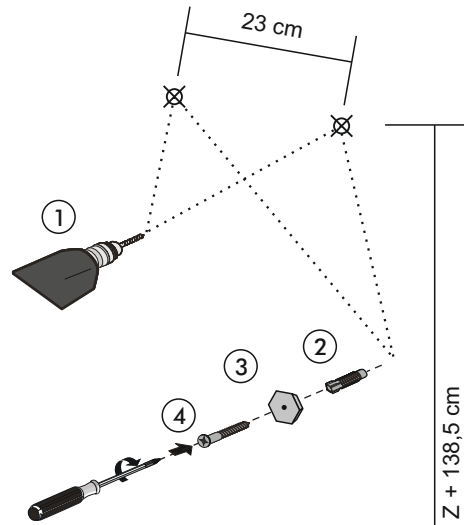

INN SVZ 35

dřevojas

1

2

3

4

5

L