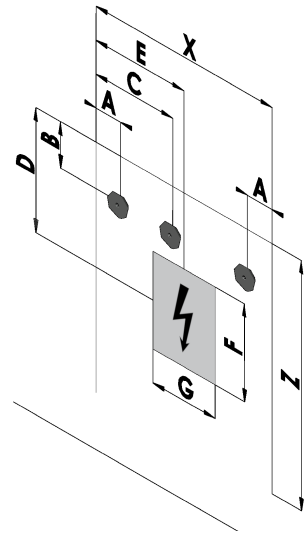

# CRISTALE ZCO 130

- X 1300 mm
- Z 700 mm
- A 190 mm
- B 177 mm
- C mm
- D 1/2 Z
- E 1/2 X
- F mm
- G mm
- H mm
- I mm
- J mm

220V-240V~ ; 50Hz-60Hz ; max. 24W ; IP67 ; 4000K

**max. Kg** Max. 5 Kg