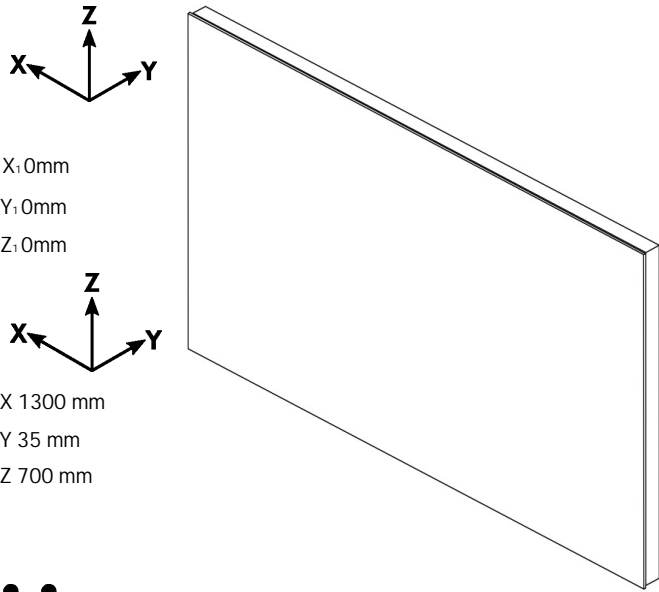

# CRISTALE ZCO 130

- X 1300 mm
- Z 700 mm
- A 190 mm
- B 177 mm
- C mm
- D 1/2 Z
- E 1/2 X
- F mm
- G mm
- H mm
- I mm
- J mm

220V-240V~ ; 50Hz-60Hz ; max. 24W ; IP67 ; 4000K

**max. Kg** Max. 5 Kg