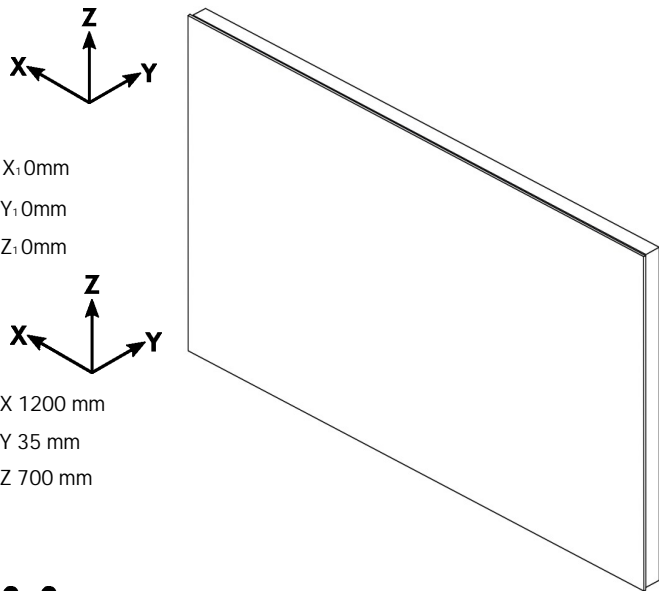

# CRISTALE ZCO 120

- X 1200 mm
- Z 700 mm
- A 190 mm
- B 177 mm
- C mm
- D 1/2 Z
- E 1/2 X
- F mm
- G mm
- H mm
- I mm
- J mm

220V-240V~ ; 50Hz-60Hz ; max. 24W ; IP67 ; 4000K

**max. Kg** Max. 5 Kg