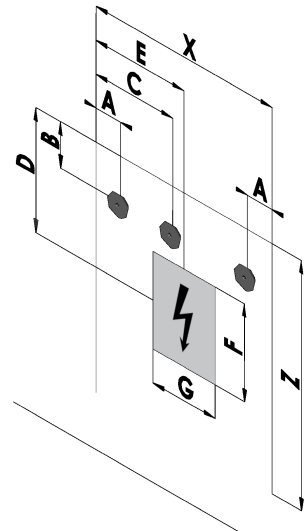

# CRISTALE ZCO 120

- X 1200 mm
- Z 700 mm
- A 190 mm
- B 177 mm
- C mm
- D 1/2 Z
- E 1/2 X
- F mm
- G mm
- H mm
- I mm
- J mm

220V-240V~ ; 50Hz-60Hz ; max. 24W ; IP67 ; 4000K

**max. Kg** Max. 5 Kg