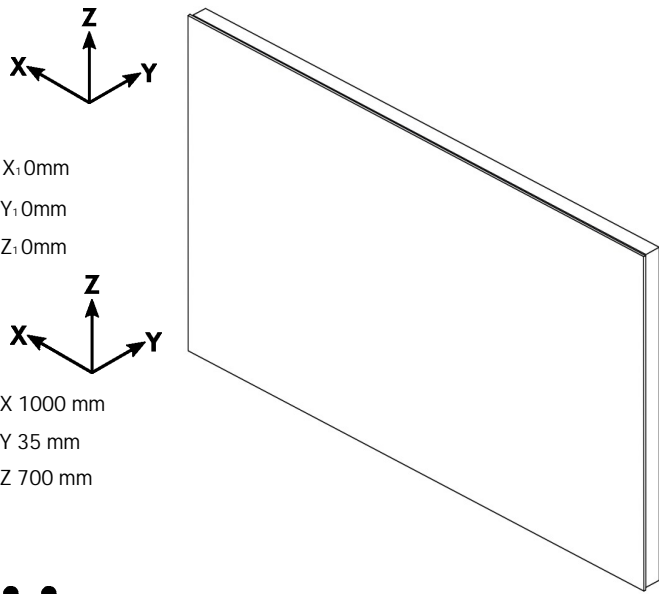

CRISTALE ZCO 100

X: 0 mm
Y: 0 mm
Z: 0 mm

X: 1000 mm
Y: 35 mm
Z: 700 mm

X: 1000 mm
Z: 700 mm
A: 190 mm
B: 177 mm
C: mm
D: 1/2 Z
E: 1/2 X
F: mm
G: mm
H: mm
I: mm
J: mm

220V-240V~ ; 50Hz-60Hz ; max. 24W ; IP67 ; 4000K

max. Kg Max. 5 Kg