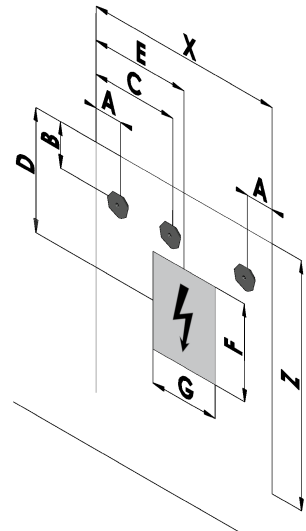

CRISTALE ZCO 100

X: 0 mm
Y: 0 mm
Z: 0 mm

X: 1000 mm
Y: 35 mm
Z: 700 mm

X: 1000 mm
Z: 700 mm
A: 190 mm
B: 177 mm
C: mm
D: 1/2 Z
E: 1/2 X
F: mm
G: mm
H: mm
I: mm
J: mm

220V-240V~ ; 50Hz-60Hz ; max. 24W ; IP67 ; 4000K

max. Kg Max. 5 Kg