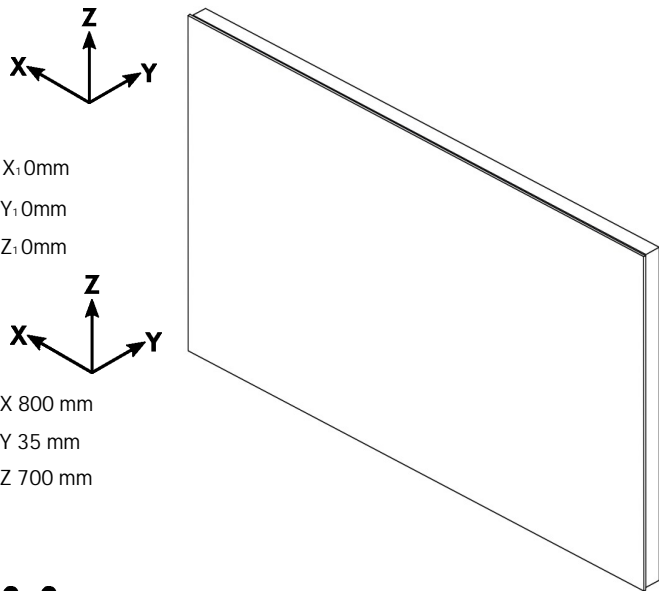

CRISTALE ZCO 080

X: 0 mm
Y: 0 mm
Z: 0 mm

X: 800 mm
Y: 35 mm
Z: 700 mm

X: 800 mm
Z: 700 mm
A: 190 mm
B: 177 mm
C: mm
D: 1/2 Z
E: 1/2 X
F: mm
G: mm
H: mm
I: mm
J: mm

220V-240V~ ; 50Hz-60Hz ; max. 24W ; IP67 ; 4000K

max. Kg Max. 5 Kg