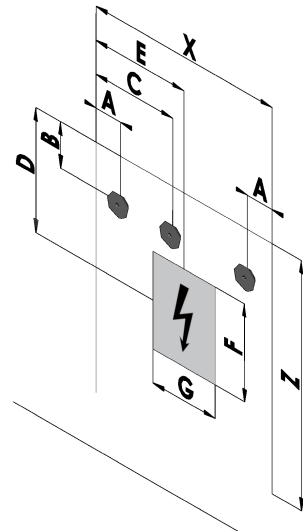

CRISTALE ZCO 080

X: 0 mm
Y: 0 mm
Z: 0 mm

X: 800 mm
Y: 35 mm
Z: 700 mm

X: 800 mm
Z: 700 mm
A: 190 mm
B: 177 mm
C: mm
D: 1/2 Z
E: 1/2 X
F: mm
G: mm
H: mm
I: mm
J: mm

220V-240V~ ; 50Hz-60Hz ; max. 24W ; IP67 ; 4000K