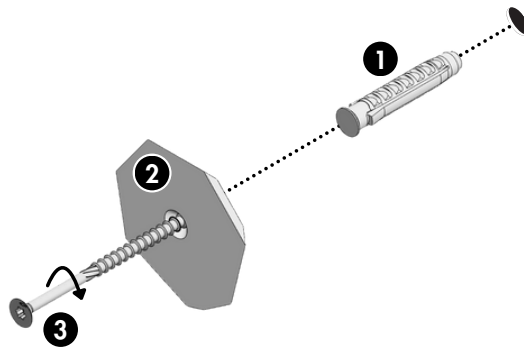

Producer: Dřevojas v.d., Pražská 2060/50, Svitavy 56802 Czech Republic, www.drevojas.cz

Z
X 500, 600, 700, 800, 900, 1000, 1200, 1300mm
Y 35 mm
Z 700 mm

A 190 mm
B 177 mm

220V-240V~ ; 50Hz-60Hz ; max. 24W ; IP44 ; 4000K

I A

B

C

D

E

F