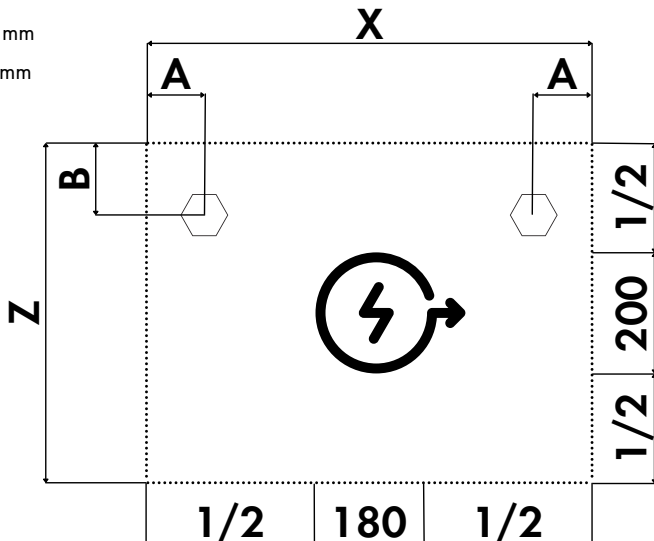

Producer: Dřevojas v.d., Pražská 2060/50, Svitavy 56802 Czech Republic, www.drevojas.cz

**Z**  
 X 500, 600, 700, 800, 900, 1000, 1200, 1300mm  
 Y 35 mm  
 Z 700 mm

A 190 mm  
 B 177 mm

220V-240V~ ; 50Hz-60Hz ; max. 24W ; IP44 ; 4000K