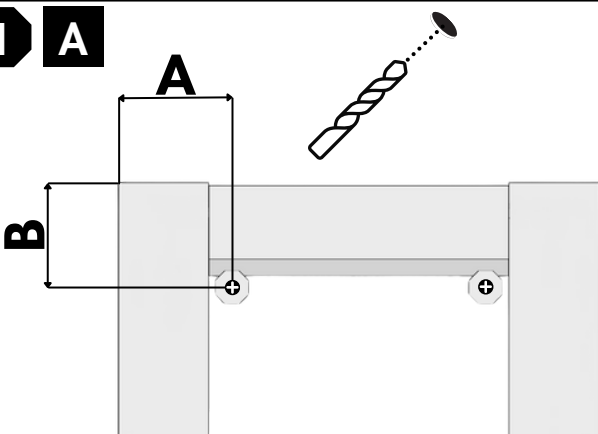

220V-240V~ ; 50Hz-60Hz ; max. 24W ; IP44 ; 4000K

I A