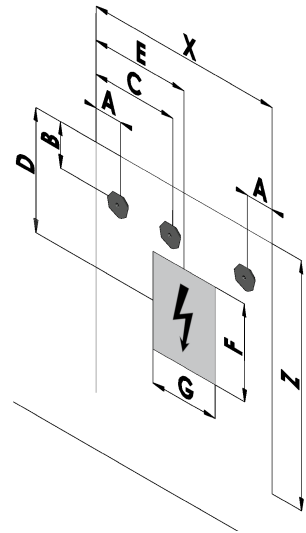

CRISTALE ZCO 070

X: 0 mm
Y: 0 mm
Z: 0 mm

X: 700 mm
Y: 35 mm
Z: 700 mm

X: 700 mm
Z: 700 mm
A: 190 mm
B: 177 mm
C: mm
D: 1/2 Z
E: 1/2 X
F: mm
G: mm
H: mm
I: mm
J: mm

220V-240V~ ; 50Hz-60Hz ; max. 24W ; IP67 ; 4000K

max. Kg Max. 5 Kg