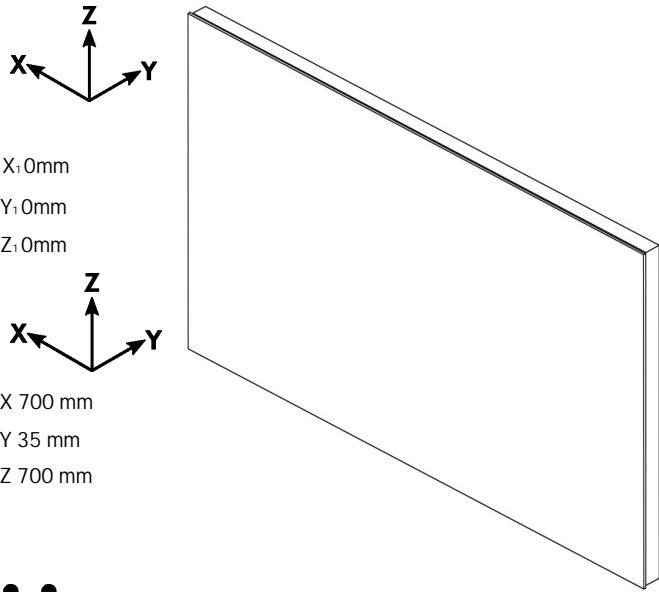

CRISTALE ZCO 070

X: 0 mm
Y: 0 mm
Z: 0 mm

X: 700 mm
Y: 35 mm
Z: 700 mm

X: 700 mm
Z: 700 mm
A: 190 mm
B: 177 mm
C: mm
D: 1/2 Z
E: 1/2 X
F: mm
G: mm
H: mm
I: mm
J: mm

220V-240V~ ; 50Hz-60Hz ; max. 24W ; IP67 ; 4000K

max. Kg Max. 5 Kg