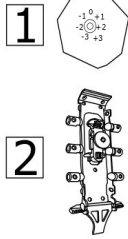

STING GA3E 120

X: 0 mm
Y: 0 mm
Z: 0 mm

X: 1200 mm
Y: 138 mm
Z: 739 mm

X 1200 mm
Z 739 mm
A 80 mm
B 150 mm
C 480 mm
D 1/2 Z
E 1/2 X
F 400 mm
G 300 mm
H mm
I mm
J mm