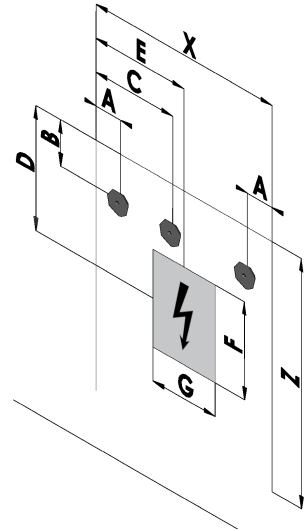

STING GA2E 080

X: 0 mm
Y: 0 mm
Z: 0 mm

X: 800 mm
Y: 138 mm
Z: 739 mm

X 800 mm
Z 739 mm
A 80 mm
B 150 mm
C mm
D 1/2 Z
E 1/2 X
F 500 mm
G 300 mm
H mm
I mm
J mm

max. Kg Max. 50 Kg