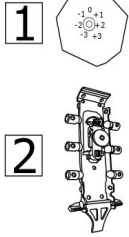

X: 0 mm  
Y: 0 mm  
Z: 0 mm

X: 700 mm  
Y: 207 mm  
Z: 696 mm

X 700 mm  
Z 696 mm  
A 100 mm  
B 196 mm  
C mm  
D 20 mm  
E 1/2 X  
F mm  
G mm  
H mm  
I mm  
J mm

220V-240V~ ; 50Hz-60Hz ; 10W ; IP44 ; 4000K