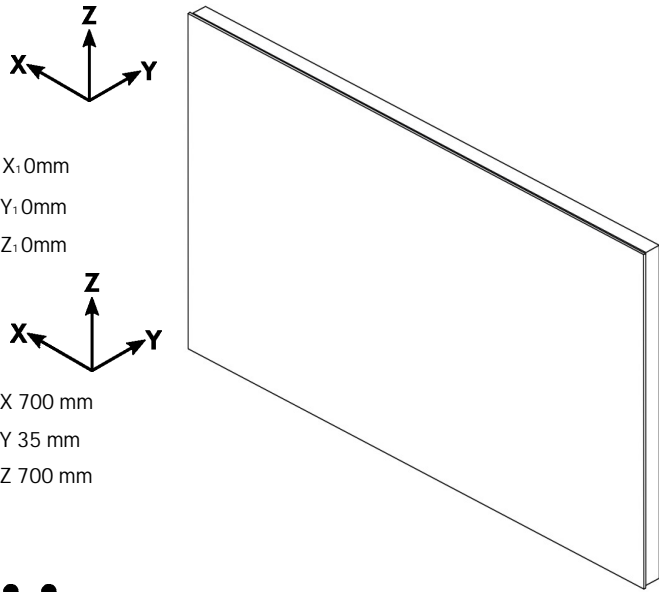

PRIMO ZC 070

X: 0 mm
Y: 0 mm
Z: 0 mm

X: 700 mm
Y: 35 mm
Z: 700 mm

X: 700 mm
Z: 700 mm
A: 190 mm
B: 177 mm
C: mm
D: mm
E: mm
F: mm
G: mm
H: mm
I: mm
J: mm

max. Kg Max. 50 Kg