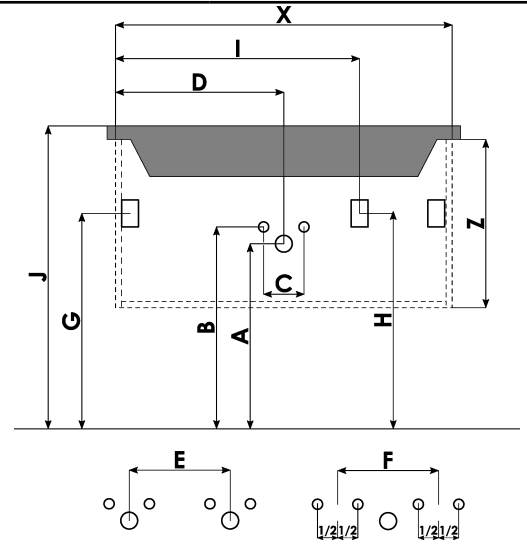

MODULE SZZ6 240 U103

U103

X: 460mm

Y: 390mm

Z: 125mm

X: 2400 mm

Y: 500 mm

Z: 418 mm

- A 560 mm
- B 600 mm
- C 80-100 mm
- D 402 mm
- E 1200 mm
- F ... mm
- G 656 mm
- H 656 mm
- I 752/849/1550/1647/2348 mm
- J 860 mm
- M mm
- N mm

! A=B

B