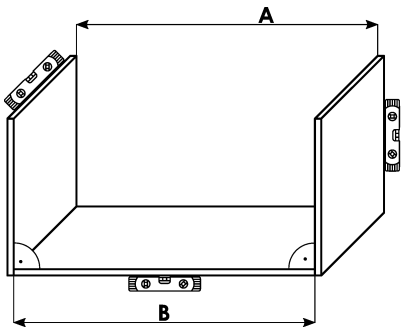

MODULE SZZ6 240 U103

U103

X: 460mm

Y: 390mm

Z: 125mm

X: 2400 mm

Y: 500 mm

Z: 418 mm

- A 560 mm
- B 600 mm
- C 80-100 mm
- D 402 mm
- E 1200 mm
- F ... mm
- G 656 mm
- H 656 mm
- I 752/849/1550/1647/2348 mm
- J 860 mm
- M mm
- N mm

! A=B

B