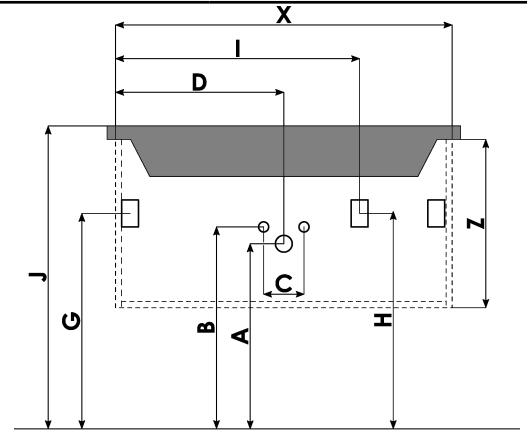

MODULE SZZ4 160 U103

U103

X: 460mm

Y: 390mm

Z: 125mm

X: 1600 mm

Y: 500 mm

Z: 418 mm

A

A 560 mm

B 600 mm

C 80-120 mm

D 401 mm

E 798 mm

F ... mm

G 656 mm

H 656 mm

I 751/848/1549 mm

J 860 mm

M mm

N mm

! A=B

B