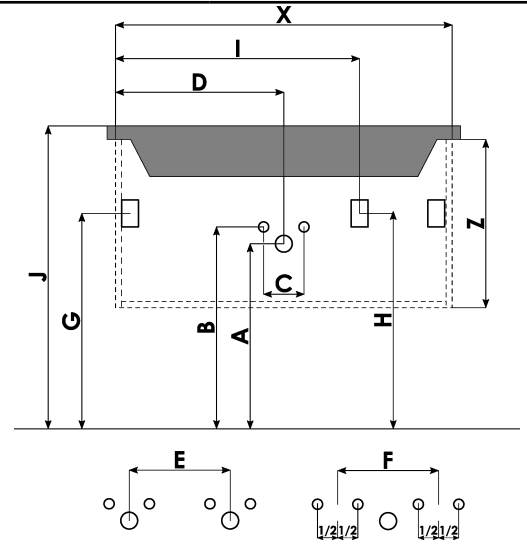

MODULE SZZ4 140 U103

U103

X: 460mm

Y: 390mm

Z: 125mm

X: 1400 mm

Y: 500 mm

Z: 418 mm

- A 560 mm
- B 600 mm
- C 80-120 mm
- D 350 mm
- E 700 mm
- F 700 mm
- G 656 mm
- H 656 mm
- I 740 mm
- J 860 mm
- M mm
- N mm

! A=B

B