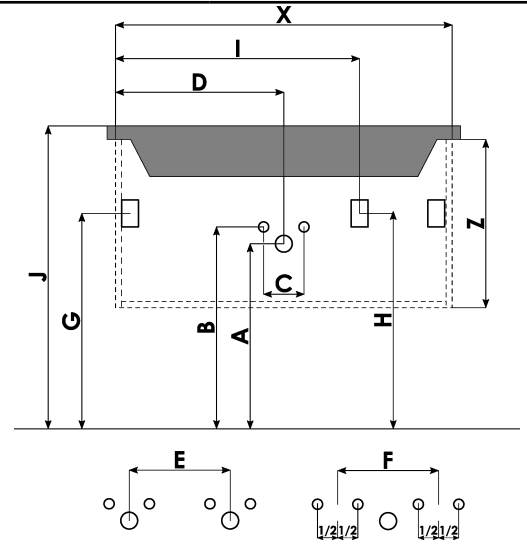

MODULE SZZ4 120 U103

U103

X: 460mm

Y: 390mm

Z: 125mm

X: 1200 mm

Y: 500 mm

Z: 418 mm

- A 560 mm
- B 600 mm
- C 80-120 mm
- D 300 mm
- E --- mm
- F --- mm
- G 656 mm
- H 656 mm
- I 640 mm
- J 860 mm
- M mm
- N mm

! A=B

B