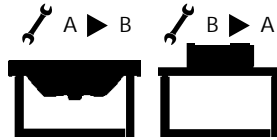

MODULE SZZ4 120 U103

U103

X: 460mm

Y: 390mm

Z: 125mm

X: 1200 mm

Y: 500 mm

Z: 418 mm

- A 560 mm
- B 600 mm
- C 80-120 mm
- D 300 mm
- E --- mm
- F --- mm
- G 656 mm
- H 656 mm
- I 640 mm
- J 860 mm
- M mm
- N mm

! A=B

B