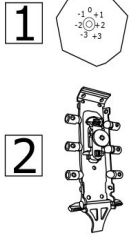

X: 0mm
Y: 0mm
Z: 0mm

X 1324 mm
Y 140 mm
Z 863 mm

X 1324 mm
Z 863 mm
A mm
B mm
C mm
D 1/2 Z
E 1/2 X
F mm
G mm
H mm
I mm
J mm

220V-240V~ ; 50Hz-60Hz ; max. 500W ; IP44 ; 4000K 

max. Kg Max. 50 Kg