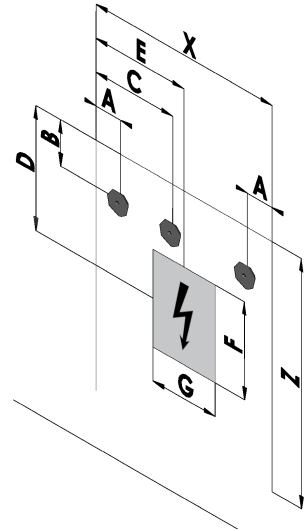

WALL IN GA3OE 120

X₁ 0mm
Y₁ 0mm
Z₁ 0mm

X 1324 mm
Y 140 mm
Z 863 mm

X 1324 mm
Z 863 mm
A mm
B mm
C mm
D 1/2 Z
E 1/2 X
F mm
G mm
H mm
I mm
J mm

220V-240V~ ; 50Hz-60Hz ; max. 500W ; IP44 ; 4000K

max. Kg Max. 50 Kg