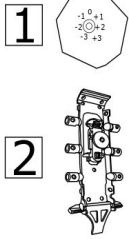

WALL IN GA2NOE 075

X: 0mm
Y: 0mm
Z: 0mm

X: 874 mm
Y: 140 mm
Z: 863 mm

X: 874 mm
Z: 863 mm
A: mm
B: mm
C: mm
D: 1/2 Z
E: 1/2 X
F: mm
G: mm
H: mm
I: mm
J: mm

220V-240V~ ; 50Hz-60Hz ; max. 500W ; IP44 ; 4000K

max. 50 Kg