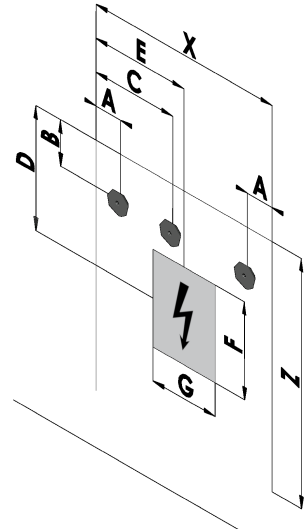

X: 0mm  
Y: 0mm  
Z: 0mm

X: 656 mm  
Y: 153 mm  
Z: 741 mm

X 656 mm  
Z 741 mm  
A 88 mm  
B 120 mm  
C mm  
D 1/2 Z  
E 1/2 X  
F 500 mm  
G 300 mm  
H mm  
I mm  
J mm

220V-240V~ ; 50Hz-60Hz ; max. 500W ; IP44 ; 4000K 

**max. Kg** Max. 50 Kg