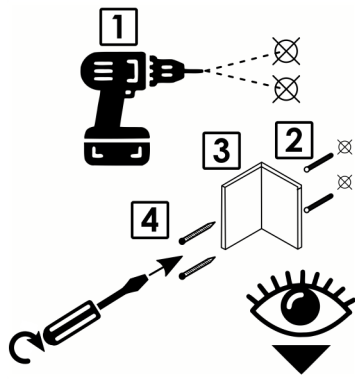

I mm

J 860 mm

M mm

N 31 mm

J

Art.No

A

B

Z₁ = Triumph:

SZZ A₁ = 80 mm

SZZ1 A₁ = 80 mm

SZZ2 A₁ = 80 mm

Z₁ = Kube, Joy, Joy 3:

SZZ A₁ = 230 mm

SZZ1 A₁ = 120 mm

SZZ2 A₁ = 120 mm