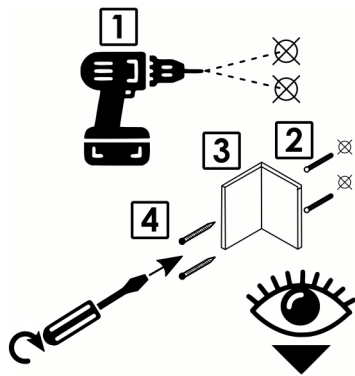

J  Art.No

 max. 50 Kg

A

B

Z₁ = Triumph:

- SZZ A₁ = 80 mm
- SZZ1 A₁ = 80 mm
- SZZ2 A₁ = 80 mm

Z₁ = Kube, Joy, Joy 3:

- SZZ A₁ = 230 mm
- SZZ1 A₁ = 120 mm
- SZZ2 A₁ = 120 mm