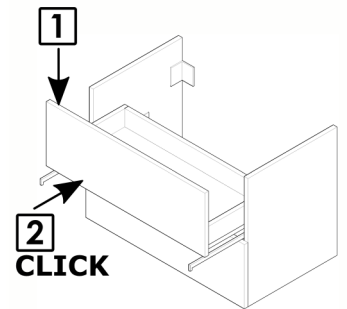

J  Art.No

 max. 50 Kg

A

B

Z₁ = Triumph:

- SZZ A₁ = 80 mm
- SZZ1 A₁ = 80 mm
- SZZ2 A₁ = 80 mm

Z₁ = Kube, Joy, Joy 3:

- SZZ A₁ = 230 mm
- SZZ1 A₁ = 120 mm
- SZZ2 A₁ = 120 mm