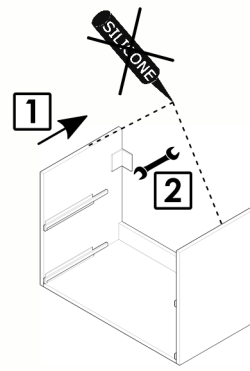

J  Art.No

 max. 50 Kg

A

B

Z₁ = Triumph:

- SZZ A₁ = 80 mm
- SZZ1 A₁ = 80 mm
- SZZ2 A₁ = 80 mm

Z₁ = Kube, Joy, Joy 3:

- SZZ A₁ = 230 mm
- SZZ1 A₁ = 120 mm
- SZZ2 A₁ = 120 mm