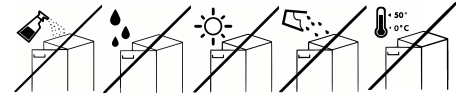

XXX

X: 0mm

Y: 0mm

Z: 0mm

X 400 mm

Y 500 mm

Z 300 mm

- A mm
- B mm
- C 80-120 mm
- D mm
- E mm
- F mm
- G mm
- H mm
- I mm
- J 860 mm
- M mm
- N 31 mm

J  Art.No

 max. 50 Kg

A

B

Z₁ = Triumph:

- SZZ A₁ = 80 mm
- SZZ1 A₁ = 80 mm
- SZZ2 A₁ = 80 mm

Z₁ = Kube, Joy, Joy 3:

- SZZ A₁ = 230 mm
- SZZ1 A₁ = 120 mm
- SZZ2 A₁ = 120 mm