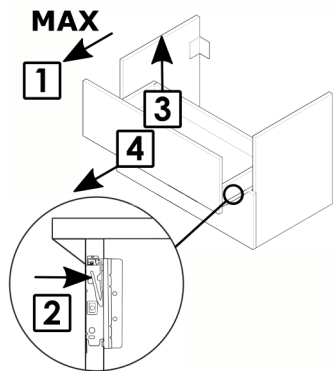

J  Art.No

 max. 50 Kg

A

B

Z₁ = Triumph:

- SZZ A₁ = 80 mm
- SZZ1 A₁ = 80 mm
- SZZ2 A₁ = 80 mm

Z₁ = Kube, Joy, Joy 3:

- SZZ A₁ = 230 mm
- SZZ1 A₁ = 120 mm
- SZZ2 A₁ = 120 mm