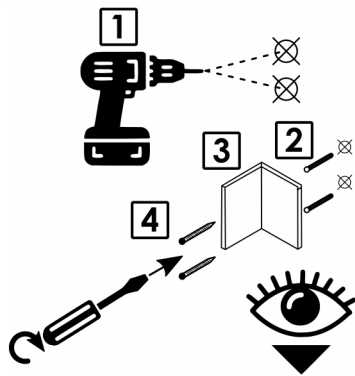

XXX

X: 0mm

Y: 0mm

Z: 0mm

X: 600 mm

Y: 500 mm

Z: 200 mm

- A mm
- B mm
- C 80-120 mm
- D mm
- E mm
- F mm
- G mm
- H mm
- I mm
- J 860 mm
- M mm
- N 31 mm

J  Art.No

A

B

Z₁ = Triumph:
 SZZ A₁ = 80 mm
 SZZ1 A₁ = 80 mm
 SZZ2 A₁ = 80 mm

Z₁ = Kube, Joy, Joy 3:
 SZZ A₁ = 230 mm
 SZZ1 A₁ = 120 mm
 SZZ2 A₁ = 120 mm