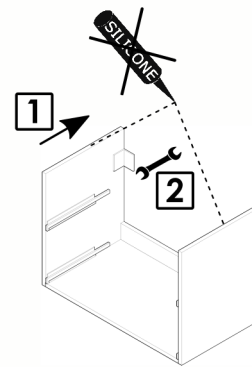

I mm

J 860 mm

M mm

N 31 mm

J

Art.No

Max. 50 Kg

A

B

Z<sub>1</sub> = Triumph:

SZZ A<sub>1</sub> = 80 mm  
SZZ1 A<sub>1</sub> = 80 mm  
SZZ2 A<sub>1</sub> = 80 mm

Z<sub>1</sub> = Kube, Joy, Joy 3:

SZZ A<sub>1</sub> = 230 mm  
SZZ1 A<sub>1</sub> = 120 mm  
SZZ2 A<sub>1</sub> = 120 mm