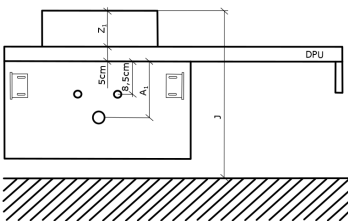

A mm

B mm

C 80-120 mm

D mm

E mm

F mm

G mm

H mm

I mm

J 860 mm

M mm

N 31 mm

J

Art.No

Max. 50 Kg

A

B

Z<sub>1</sub> = Triumph:

SZZ A<sub>1</sub> = 80 mm  
SZZ1 A<sub>1</sub> = 80 mm  
SZZ2 A<sub>1</sub> = 80 mm

Z<sub>1</sub> = Kube, Joy, Joy 3:

SZZ A<sub>1</sub> = 230 mm  
SZZ1 A<sub>1</sub> = 120 mm  
SZZ2 A<sub>1</sub> = 120 mm