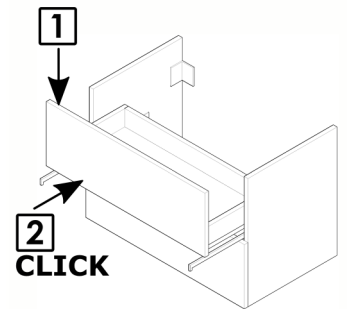

I mm

J 860 mm

M mm

N 31 mm

J

Art.No

Max. 50 Kg

A

B

Z<sub>1</sub> = Triumph:

SZZ A<sub>1</sub> = 80 mm  
SZZ1 A<sub>1</sub> = 80 mm  
SZZ2 A<sub>1</sub> = 80 mm

Z<sub>1</sub> = Kube, Joy, Joy 3:

SZZ A<sub>1</sub> = 230 mm  
SZZ1 A<sub>1</sub> = 120 mm  
SZZ2 A<sub>1</sub> = 120 mm