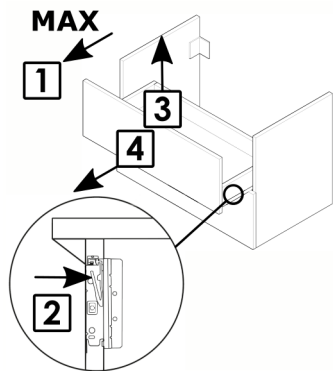

I mm

J 860 mm

M mm

N 31 mm

J

Art.No

Max. 50 Kg

A

B

Z<sub>1</sub> = Triumph:

SZZ A<sub>1</sub> = 80 mm  
SZZ1 A<sub>1</sub> = 80 mm  
SZZ2 A<sub>1</sub> = 80 mm

Z<sub>1</sub> = Kube, Joy, Joy 3:

SZZ A<sub>1</sub> = 230 mm  
SZZ1 A<sub>1</sub> = 120 mm  
SZZ2 A<sub>1</sub> = 120 mm