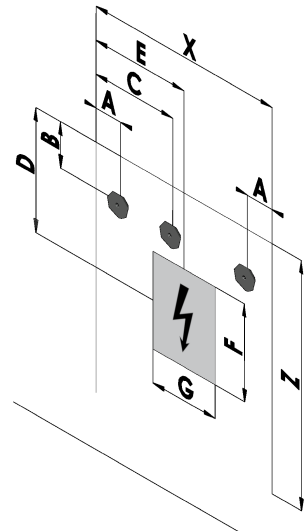

ASTON GA30E 120

X: 0mm
Y: 0mm
Z: 0mm

X: 1200 mm
Y: 210 mm
Z: 765 mm

X 1200 mm
Z 765 mm
A 80 mm
B 150 mm
C 400 mm
D 1/2 Z
E 1/2 X
F 400 mm
G 300 mm
H mm
I mm
J mm

220V-240V~ ; 50Hz-60Hz ; max. 1000W ; IP44 ; 4000K