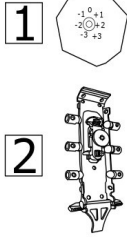

ASTON GA30E 120

X: 0mm
Y: 0mm
Z: 0mm

X: 1200 mm
Y: 210 mm
Z: 765 mm

X 1200 mm
Z 765 mm
A 80 mm
B 150 mm
C 400 mm
D 1/2 Z
E 1/2 X
F 400 mm
G 300 mm
H mm
I mm
J mm

220V-240V~ ; 50Hz-60Hz ; max. 1000W ; IP44 ; 4000K