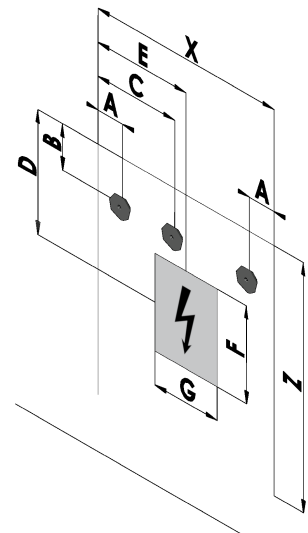

# AIR GA3OE 130

X: 0 mm  
Y: 0 mm  
Z: 0 mm

X: 1300 mm  
Y: 138 mm  
Z: 820 mm

X 1300 mm  
Z 820 mm  
A 80 mm  
B 195 mm  
C 500 mm  
D 1/2 Z  
E 1/2 X  
F 400 mm  
G 300 mm  
H mm  
I mm  
J mm

220V-240V~ ; 50Hz-60Hz ; max. 500W ; IP44 ; 4000K 

 Max. 50 Kg