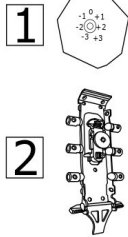

# AIR GA3OE 130

X: 0 mm  
Y: 0 mm  
Z: 0 mm

X: 1300 mm  
Y: 138 mm  
Z: 820 mm

X 1300 mm  
Z 820 mm  
A 80 mm  
B 195 mm  
C 500 mm  
D 1/2 Z  
E 1/2 X  
F 400 mm  
G 300 mm  
H mm  
I mm  
J mm

220V-240V~ ; 50Hz-60Hz ; max. 500W ; IP44 ; 4000K 

 Max. 50 Kg