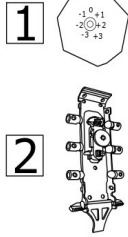

X: 0mm
Y: 0mm
Z: 0mm

X: 600 mm
Y: 138 mm
Z: 820 mm

X: 600 mm
Z: 820 mm
A: 80 mm
B: 195 mm
C: mm
D: 1/2 Z
E: 1/2 X
F: 400 mm
G: 300 mm
H: mm
I: mm
J: mm

220V-240V~ ; 50Hz-60Hz ; max. 500W ; IP44 ; 4000K 

 Max. 50 Kg