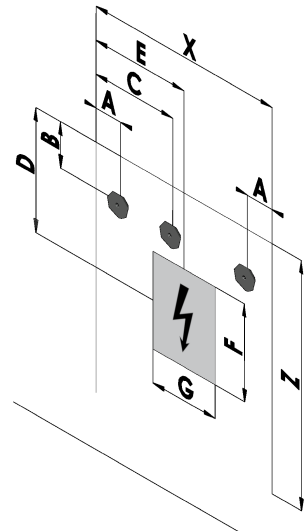

X: 0mm
Y: 0mm
Z: 0mm

X: 600 mm
Y: 138 mm
Z: 820 mm

X: 600 mm
Z: 820 mm
A: 80 mm
B: 195 mm
C: mm
D: 1/2 Z
E: 1/2 X
F: 400 mm
G: 300 mm
H: mm
I: mm
J: mm

220V-240V~ ; 50Hz-60Hz ; max. 500W ; IP44 ; 4000K 

 Max. 50 Kg