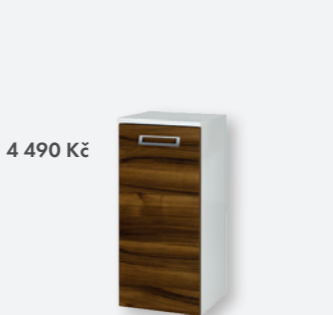

4 490 Kč

Q MONO SNZ 35 / ořech

skříň nízká závěsná Q Mono SNZ 35 L/P

skříň: (š) 355 x (v) 793 x (h) 360
korpus: LTD - bílá vysoký lesk
čelní plocha: DTD - ořech

objednací číslo
skříň Q MONO SNZ 35 - **62418**
možnost doobjednat koš na prádlo

Q MONO SNZ 35 - 4 490 Kč