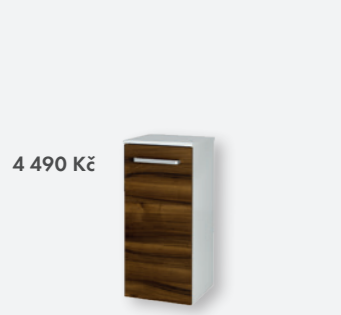

5 590 Kč

5 590 Kč

7 660 Kč

7 660 Kč

6 560 Kč

8 660 Kč

ÚCHYTKA B - LESK
*pro variantu úchytka lesk, musí zákazník uvést „B“ do objednávky a příslušné obj. č. více viz. ceník str. 65

Q MAX SVZ 35 / dub
skříň vysoká závěsná Q Max SVZ 35 L/P
skříň: (š) 350 x (v) 1545 x (h) 352
korpus: LTD - bílá vysoký lesk
čelní plocha: DTD - dub
objednací číslo
skříň Q MAX SVZ 35 - 64030
možnost doobjednat koš na prádlo
Q MAX SVZ 35 - 5 590 Kč
*Další dostupné bar. varianty (viz. ceník str. 65)

Q MAX SVZ 35 FC / ořech, vč. boků
skříň vysoká závěsná Q Max SVZ 35 L/P
skříň: (š) 350 x (v) 1545 x (h) 352
korpus: DTD - ořech
čelní plocha: DTD - ořech
objednací číslo
skříň Q MAX SVZ 35 FC - 64115
možnost doobjednat koš na prádlo
Q MAX SVZ 35 FC - 5 590 Kč
*Další dostupné bar. varianty (viz. ceník str. 66)

Q MAX SVZ 35 Z / ořech
skříň vysoká závěsná Q Max SVZ 35 L/P se zásuvkou
skříň: (š) 350 x (v) 1720 x (h) 352
korpus: LTD - bílá vysoký lesk
čelní plocha: DTD - ořech
objednací číslo
skříň Q MAX SVZ 35 Z - 64696
možnost doobjednat koš na prádlo
Q MAX SVZ 35 Z - 7 660 Kč
*Další dostupné bar. varianty (viz. ceník str. 65)

Q MAX SVZ 35 Z FC / ořech vč. boků
skříň vysoká závěsná Q Max SVZ 35 L/P se zásuvkou
skříň: (š) 350 x (v) 1720 x (h) 352
korpus: DTD - ořech
čelní plocha: DTD - ořech
objednací číslo
skříň Q MAX SVZ 35 Z FC - 64870
možnost doobjednat koš na prádlo
Q MAX SVZ 35 Z FC - 7 660 Kč
*Další dostupné bar. varianty (viz. ceník str. 66)

Q MAX SVZ 35 S / červená vysoký lesk
skříň vysoká závěsná Q Max SVZ 35 L/P
skříň: (š) 350 x (v) 1545 x (h) 352
korpus: LTD - bílá vysoký lesk
čelní plocha: MDF - červená vysoký lesk
objednací číslo
skříň Q MAX SVZ 35 S - 62357
možnost doobjednat koš na prádlo
Q MAX SVZ 35 S - 6 560 Kč
*Další dostupné bar. varianty (viz. ceník str. 67)