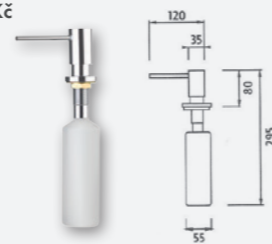

SIFON NÁBYTKOVÝ

nábytkový sifon - umělohmotný

objednávací číslo
00410

Doporučujeme pro všechny řady.
Úsporný sifon, který ušetří místo ve skříňce.

890 Kč

DÁVKOVAČ MÝDLA

vestavný dávkovač tekutého mýdla do otvoru v umyvadle
dávkovač: (š) 55 x (v) 295 x (h) 120

objednávací číslo
00229

69 Kč