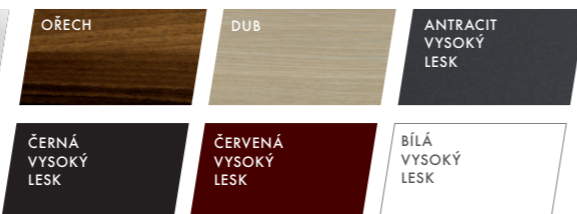

detail vysoké skříně

Nábytek modelové řady Aston vyrábíme v uvedených barevných odstínech.

ASTON

- exkluzivní řada nábytku v líbivém moderním designu
- závěsné provedení bez možnosti instalace nožiček
- spodní skříně s keramickým umyvadlem Slim dostupné v šíři 60, 75, 90 a 120 cm (2 varianty)
- galerie s oboustranným zrcadlem a s LED osvětlením, bezdotykové čidlo pro zapínání / vypínání osvětlení galerie umístěné na pravém boku rampy
- možnost kombinace s vysokou a nízkou skříní z řady Q Max v provedení vysoký lesk nebo DTD
- výšuvy Hettich se soft closingem (celoživotní garance kvality), panty s integrovaným tlumením
- do zásuvek možnost objednat organizer, do doplňkových skříní koš na prádlo