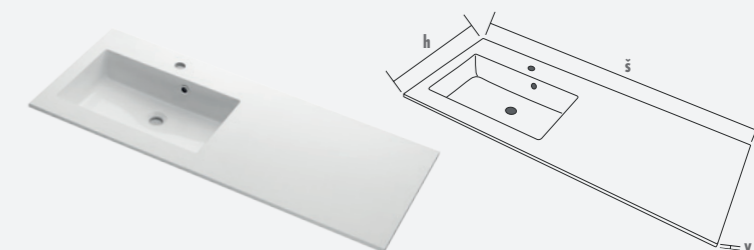

UMYVADLO PLANE

* Uvedené ceny jsou doporučené maloobchodní ceny v Kč včetně 21% DPH.

PRODLOUŽENÁ ZÁRUKA 3 ROKY, PŘI REGISTRACI UMYVADLA ZÁRUKA NA UMYVADLA 5 LET

NEW
NOVINKA

VÍTĚZ SOUTĚŽE
STUDENTI PRO DŘEVOJAS

SOFT CLOSING

RAL/NCS
INDIVIDUAL