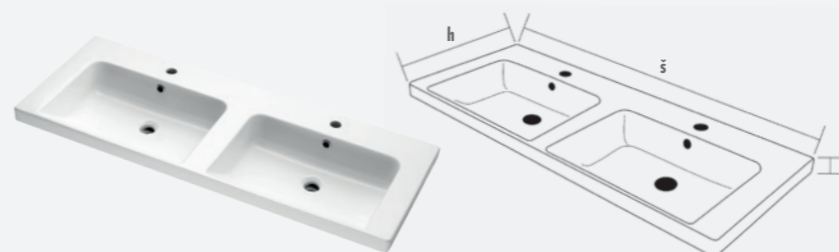

DVOJUMYVADLO NORM