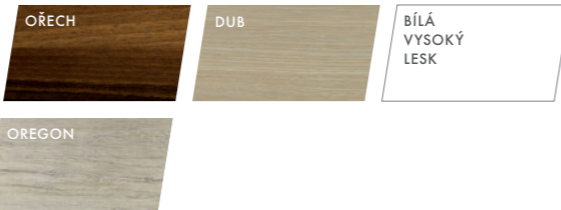

Nábytek modelové řady Q Uno vyrábíme v uvedených barevných odstínech.

Q UNO

- řada nábytku s jednou prostornou zásuvkou
- spodní skříň s keramickým umyvadlem Q dostupné v šíři 60, 70 a 80 cm
- závěsné provedení bez možnosti instalace nožiček
- možnost výběru galerie AIR nebo MAX s LED osvětlením
- ke galeriám Q možnost doobjednat LED osvětlení Reno
- výsuvy Hettich se soft closingem (celoživotní garance kvality), panty s integrovaným tlumením
- univerzální doplňkové skříň vysoké SVZ a nízké SNZ z řady Q - možnost objednat koš na prádlo
- barevné provedení dub, ořech a oregon za stejnou cenu

PRODLOUŽENÁ ZÁRUKA 3 ROKY, PŘI REGISTRACI UMYVADLA ZÁRUKA NA UMYVADLA 5 LET

CELOŽIVOTNÍ GARANCE KVALITY

3/5 ZÁRUKA

6 990 Kč
vč. umyvadla

Q UNO 600 S / bílá vysoký lesk

skříň závěsná Q Uno 600 s umyvadlem Q 600
skříň: (š) 545 x (v) 392 x (h) 434
umyvadlo: (š) 600 x (h) 475
korpus: LTD - bílá vysoký lesk
čelní plocha: MDF - bílá vysoký lesk

objednací číslo
skříň Q UNO 600 S s umyvadlem - 20012

Q UNO 600 - 6 990 Kč

7 990 Kč
vč. umyvadla

Q UNO 700 / ořech

skříň závěsná Q Uno 700 s umyvadlem Q 700
skříň: (š) 645 x (v) 392 x (h) 436
umyvadlo: (š) 700 x (h) 475
korpus: LTD - bílá vysoký lesk
čelní plocha: DTD - ořech

objednací číslo
skříň Q UNO 700 s umyvadlem - 20081

Q UNO 700 - 7 990 Kč
Q UNO 700 S - 7 990 Kč

8 990 Kč
vč. umyvadla