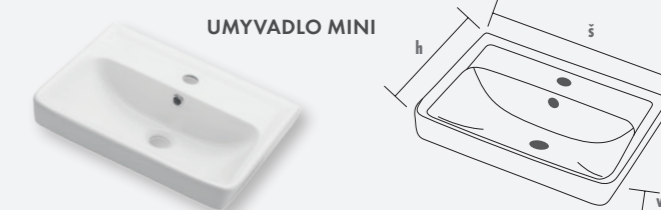

objednací číslo
galerka Q 50 L/P - 29008
bez el. zásuvky

MOŽNÉ DOPLŇKY / více str. 56

LED OSVĚTLENÍ
RENO 2,4W
obj. č.: 00021
1 090 Kč

NOHA 20
obj. č.: 00144
250 Kč

KERAMICKÁ UMYVADLA URČENÁ PRO TUTO ŘADU

	šířka	hloubka	výška	cena
MINI 500	500	380	70	2 450 Kč
MINI 550	550	380	70	2 770 Kč
MINI 600	600	380	70	2 900 Kč