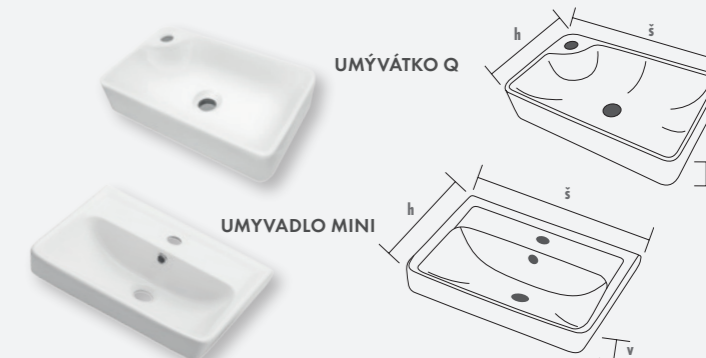

3/5
ZÁRUKA

✓ PRODLOUŽENÁ ZÁRUKA 3 ROKY,
PŘI REGISTRACI UMYVADEL
ZÁRUKA NA UMYVADLA 5 LET

LED
OSVĚTLENÍ

L/P
OTVÍRÁNÍ