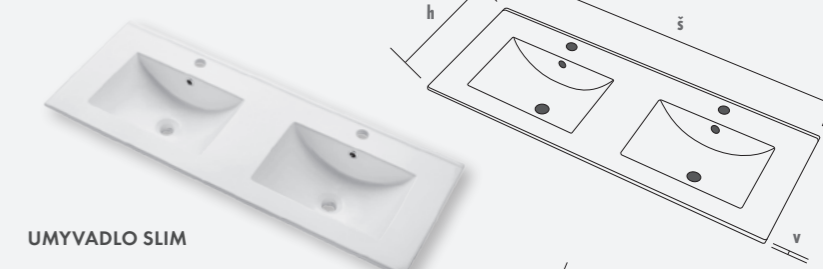

DVOJUMYVADLO SLIM