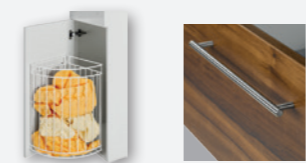

MOŽNÉ DOPLŇKY / více str. 56

KOŠ NA PRÁDLO (doplňkový)
obj. č.: 00212
890 Kč

ÚCHYTKA B - LESK
*pro variantu úchytky lesk, musí zákazník uvést „B“ do objednávky a příslušné obj. č.: více viz. ceník str. 70

DVOJUMYVADLO SLIM

UMYVADLO SLIM