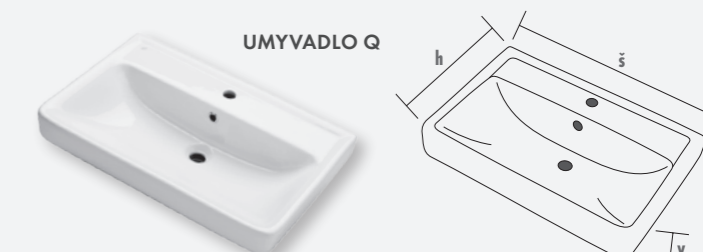

5 590 Kč

5 590 Kč

7 660 Kč

7 660 Kč

6 560 Kč

8 660 Kč

ÚCHYTKA B - LESK
*pro variantu úchytka lesk, musí zákazník uvést „B“ do objednávky a příslušné obj. č. více viz. ceník str. 65

Q MAX SVZ 35 / dub
skříň vysoká závěsná Q Max SVZ 35 L/P
skříň: (š) 350 x (v) 1545 x (h) 352
korpus: LTD - bílá vysoký lesk
čelní plocha: DTD - dub
objednací číslo
skříň Q MAX SVZ 35 - 64030
možnost doobjednat koš na prádlo
Q MAX SVZ 35 - 5 590 Kč
*Další dostupné bar. varianty (viz. ceník str. 65)

Q MAX SVZ 35 FC / ořech, vč. boků
skříň vysoká závěsná Q Max SVZ 35 L/P
skříň: (š) 350 x (v) 1545 x (h) 352
korpus: DTD - ořech
čelní plocha: DTD - ořech
objednací číslo
skříň Q MAX SVZ 35 FC - 64115
možnost doobjednat koš na prádlo
Q MAX SVZ 35 FC - 5 590 Kč
*Další dostupné bar. varianty (viz. ceník str. 66)

Q MAX SVZ 35 Z / ořech
skříň vysoká závěsná Q Max SVZ 35 L/P se zásuvkou
skříň: (š) 350 x (v) 1720 x (h) 352
korpus: LTD - bílá vysoký lesk
čelní plocha: DTD - ořech
objednací číslo
skříň Q MAX SVZ 35 Z - 64696
možnost doobjednat koš na prádlo
Q MAX SVZ 35 Z - 7 660 Kč
*Další dostupné bar. varianty (viz. ceník str. 65)

Q MAX SVZ 35 Z FC / ořech vč. boků
skříň vysoká závěsná Q Max SVZ 35 L/P se zásuvkou
skříň: (š) 350 x (v) 1720 x (h) 352
korpus: DTD - ořech
čelní plocha: DTD - ořech
objednací číslo
skříň Q MAX SVZ 35 Z FC - 64870
možnost doobjednat koš na prádlo
Q MAX SVZ 35 Z FC - 7 660 Kč
*Další dostupné bar. varianty (viz. ceník str. 66)

Q MAX SVZ 35 S / červená vysoký lesk
skříň vysoká závěsná Q Max SVZ 35 L/P
skříň: (š) 350 x (v) 1545 x (h) 352
korpus: LTD - bílá vysoký lesk
čelní plocha: MDF - červená vysoký lesk
objednací číslo
skříň Q MAX SVZ 35 S - 62357
možnost doobjednat koš na prádlo
Q MAX SVZ 35 S - 6 560 Kč
*Další dostupné bar. varianty (viz. ceník str. 67)