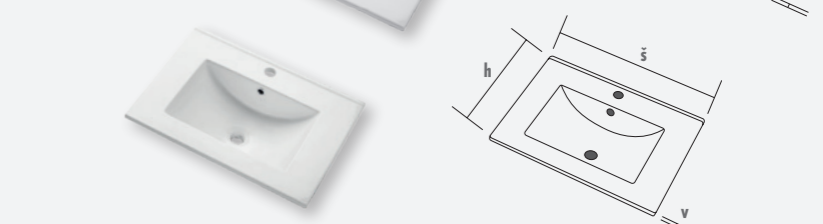

UMYVADLO SLIM