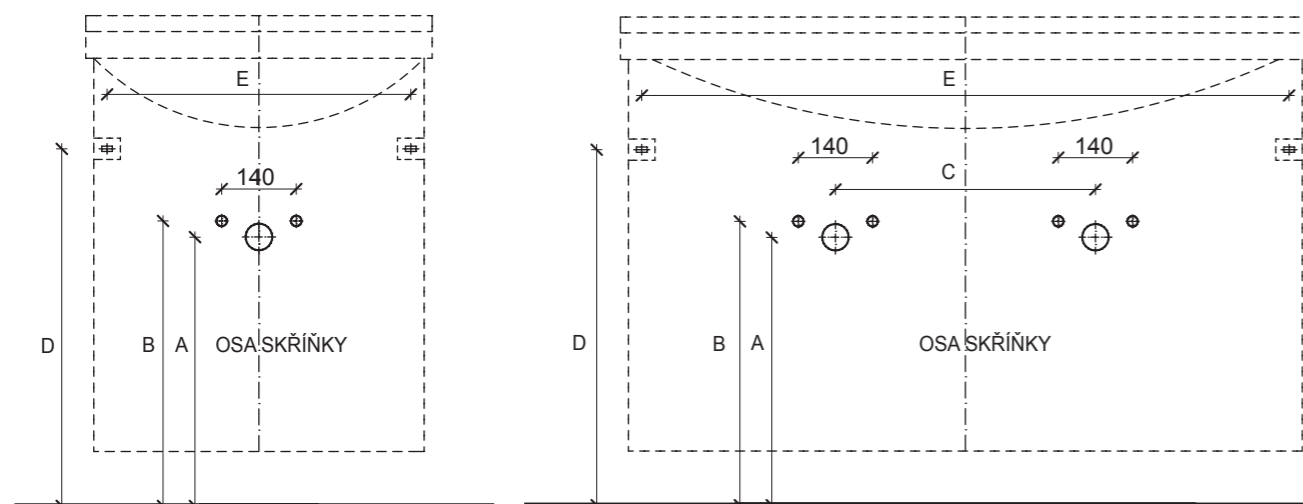

ROZMĚRY PRO ODPAD, VODU A UCHYCENÍ SKŘÍŇKY (STAVEBNÍ PŘIPRAVENOST)

A - výška odpadu, B - výška vody, C - rozteč odpadů u dvojumyvadel, D - výška uchytení skříňky,
E - rozteč uchytení skříňky = vnitřní šířka skř. - 50 mm