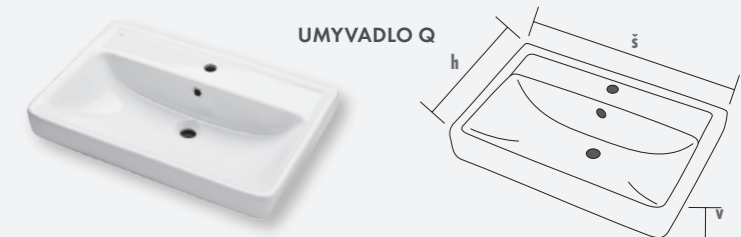

KERAMICKÁ UMYVADLA URČENÁ PRO TUTO ŘADU

	šířka	hloubka	výška	cena
Q 600	600	475	90	2 900 Kč
Q 700	700	475	90	3 200 Kč

detail pootevřených dvířek Q

Nábytek modelové řady Q dveřové p. vyrábíme v uvedených barevných odstínech.