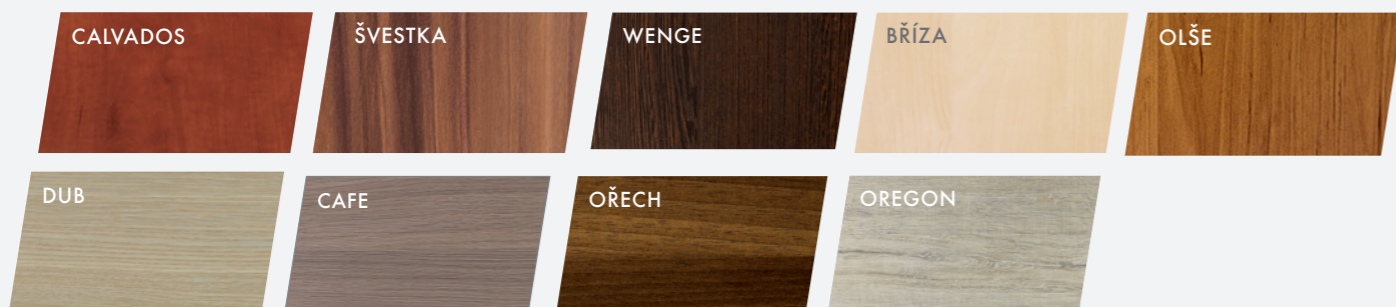

BAREVNÉ MOTIVY POD SKLENĚNOU ČELNÍ PLOCHU

VYSOKÝ LESK

LAK - MAT

DŘEVODEKORY

Uvedená barevná provedení jsou omezena možnostmi tisku a nemusí proto zcela odpovídat reálnému provedení.

BAREVNÁ PROVEDENÍ

ONE	VISION
ORCHIDEJ	VISION
PÍSMO	VISION
SOVY	VISION
WAVE	VISION
ABSTRACT	IMAGE
BAMBUS	IMAGE
KÁMEN	IMAGE
LILIE	IMAGE
ZOO	NOVINKA IMAGE
BÍLÁ LESK	Q MONO, PLUTO
BÍLÁ VYSOKÝ LESK	VITTA, COLOR, GO, Q MAX, SINGLE, Q MONO, SOLO, Q UNO, INN, ASTON, DOOR, Q DVEŘOVÉ, Q ZÁSUVKOVÉ, WIND, DREJA
MODRÁ VYSOKÝ LESK	NOVINKA COLOR
ORANŽOVÁ VYSOKÝ LESK	NOVINKA COLOR
ZELENÁ VYSOKÝ LESK	NOVINKA COLOR, SINGLE, DOOR
ŽLUTÁ VYSOKÝ LESK	NOVINKA COLOR
ANTRACIT VYSOKÝ LESK	Q MAX, Q MONO, ASTON
ČERNÁ VYSOKÝ LESK	GO, Q MAX, Q MONO, ASTON
ČERVENÁ VYSOKÝ LESK	GO, Q MAX, Q MONO, ASTON
ŠEDÝ MAT	GO, DOOR
BŘÍZA	Q MAX, SINGLE, Q MONO, DREJA PLUS, Q ZÁSUVKOVÉ, HIT
DUB	Q MAX, Q MONO, SOLO, Q UNO, ASTON
CAFE	NOVINKA Q MAX
CALVADOS	DREJA PLUS
OLŠE	HIT
OREGON	NOVINKA SOLO, Q UNO
OŘECH	STORM, GO, Q MAX, Q MONO, SOLO, Q UNO, ASTON, Q DVEŘOVÉ
ŠVESTKA	DREJA PLUS
WENGE	Q MAX, SINGLE, Q MONO, DREJA PLUS, Q ZÁSUVKOVÉ