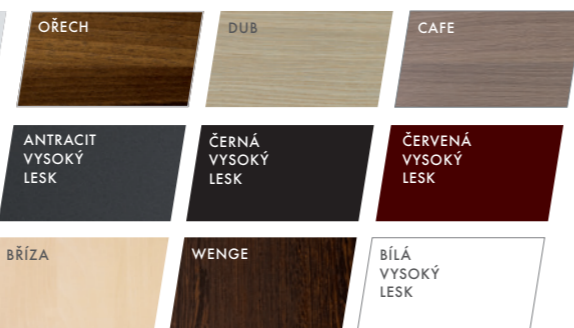

detail vysoké skříňe - skleněné poličky

Nábytek modelové řady Q Max vyrábíme v uvedených barevných odstínech.

Q MAX

- závěsné provedení s možností instalace nožiček (20 cm)
- spodní skříň s keramickým umyvadlem Q dostupné v šíři 55, 60, 70 a 80 cm
- galerka MAX/AIR s oboustranným zrcadlem a LED osvětlením v rozměru 50, 60, 70, 80 cm
- výsuvy Hettich se soft closingem (celoživotní garance kvality), panty SVZ/SNZ/SY s integrovaným tlumením
- do spodní zásuvky možnost objednat organizér, do doplňkových skříňí koš na prádlo
- provedení cafe, bříza, wenge, ořech a dub za stejnou cenu, (cafe, ořech a dub) v celobarevné var. - FC
- provedení ve vysokém lesku (antracit, bílá, černá, červená) za stejnou cenu
- volba úchytek (A) mat / (B) lesk bez příplatku

9 390 Kč
vč. umyvadla

Q MAX 550 S / červená vysoký lesk

skříň závěsná Q Max 550 s umyvadlem Q 550

skříň: (š) 495 x (v) 560 x (h) 436

umyvadlo: (š) 550 x (h) 475

korpus: LTD - bílá vysoký lesk

čelní plocha: MDF - červená vysoký lesk

objednací číslo

skříň Q MAX 550 S s umyvadlem - **61275**

Q MAX 550 S - 9 390 Kč

10 190 Kč
vč. umyvadla

Q MAX 600 S / červená vysoký lesk

skříň závěsná Q Max 600 s umyvadlem Q 600

skříň: (š) 545 x (v) 560 x (h) 436

umyvadlo: (š) 600 x (h) 475

korpus: LTD - bílá vysoký lesk

čelní plocha: MDF - červená vysoký lesk

objednací číslo

skříň Q MAX 600 S s umyvadlem - **60131**

Q MAX 600 S - 10 190 Kč

10 890 Kč
vč. umyvadla

Q MAX 700 S / červená vysoký lesk

skříň závěsná Q Max 700 s umyvadlem Q 700

skříň: (š) 645 x (v) 560 x (h) 436

umyvadlo: (š) 700 x (h) 475

korpus: LTD - bílá vysoký lesk

čelní plocha: MDF - červená vysoký lesk

objednací číslo

skříň Q MAX 700 S s umyvadlem - **60179**

Q MAX 700 S - 10 890 Kč

11 990 Kč
vč. umyvadla

Q MAX 800 S / červená vysoký lesk

skříň závěsná Q Max 800 s umyvadlem Q 800

skříň: (š) 745 x (v) 560 x (h) 436

umyvadlo: (š) 800 x (h) 475

korpus: LTD - bílá vysoký lesk

čelní plocha: MDF - červená vysoký lesk

objednací číslo

skříň Q MAX 800 S s umyvadlem - **60213**

Q MAX 800 S - 11 990 Kč

8 990 Kč
vč. umyvadla

Q MAX 550 / dub

skříň závěsná Q Max 550 s umyvadlem Q 550

skříň: (š) 495 x (v) 560 x (h) 436

umyvadlo: (š) 550 x (h) 475

korpus: LTD - bílá vysoký lesk

čelní plocha: DTD - dub

objednací číslo

skříň Q MAX 550 s umyvadlem - **61220**

Q MAX 550 - 8 990 Kč

9 690 Kč
vč. umyvadla

Q MAX 600 / dub

skříň závěsná Q Max 600 s umyvadlem Q 600

skříň: (š) 545 x (v) 560 x (h) 436

umyvadlo: (š) 600 x (h) 475

korpus: LTD - bílá vysoký lesk

čelní plocha: DTD - dub

objednací číslo

skříň Q MAX 600 s umyvadlem - **60223**

Q MAX 600 - 9 690 Kč

10 390 Kč
vč. umyvadla

Q MAX 700 / dub

skříň závěsná Q Max 700 s umyvadlem Q 700

skříň: (š) 645 x (v) 560 x (h) 436

umyvadlo: (š) 700 x (h) 475

korpus: LTD - bílá vysoký lesk

čelní plocha: DTD - dub

objednací číslo

skříň Q MAX 700 s umyvadlem - **60247**

Q MAX 700 - 10 390 Kč

11 290 Kč
vč. umyvadla

Q MAX 800 / dub

skříň závěsná Q Max 800 s umyvadlem Q 800

skříň: (š) 745 x (v) 560 x (h) 436

umyvadlo: (š) 800 x (h) 475

korpus: LTD - bílá vysoký lesk

čelní plocha: DTD - dub

objednací číslo

skříň Q MAX 800 s umyvadlem - **60261**

Q MAX 800 - 11 290 Kč

8 990 Kč
vč. umyvadla

Q MAX 550 FC / ořech vč. boků

skříň závěsná Q Max 550 s umyvadlem Q 550

skříň: (š) 495 x (v) 560 x (h) 436