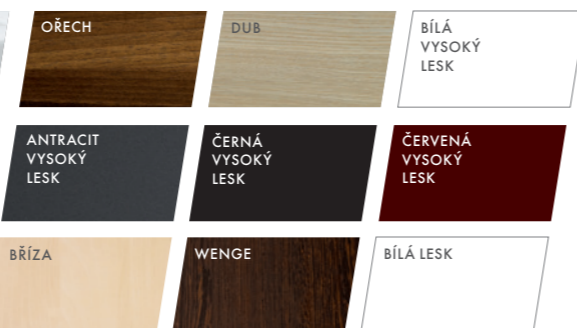

PRODLOUŽENÁ ZÁRUKA 3 ROKY, PŘI REGISTRACI UMYVADEL ZÁRUKA NA UMYVADLA 5 LET

LED OSVĚTLENÍ L/P OTVÍRÁNÍ

barevné provedení OŘECH

detail kulaté hrany zásuvky

detail pootevřené zásuvky

Nábytek modelové řady Q Mono vyrábíme v uvedených barevných odstínech.