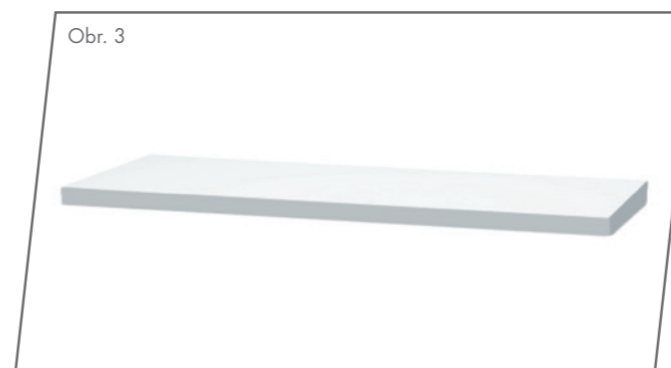

Veškeré Vaše poptávky a případné dotazy prosím zasílejte na:

atypy@drevojas.cz