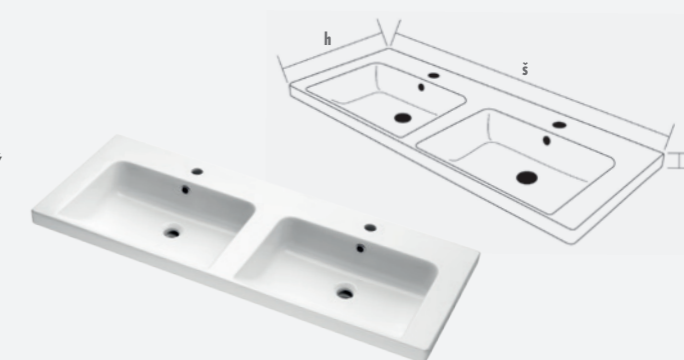

7 490 Kč

COLOR SVZ 35 S / modrá vysoký lesk

skříň vysoká závěsná Color 35 P
skříň: (š) 350 x (v) 1720 x (h) 352
korpus: LTD - bílá vysoký lesk
čelní plocha: MDF - modrá vysoký lesk

objednací číslo
skříň COLOR SVZ 35 S P - 24560
v pravém provedení, možnost doobjednat koš na prádlo

7 490 Kč

COLOR SVZ 35 S / žlutá vysoký lesk

skříň vysoká závěsná Color 35 L
skříň: (š) 350 x (v) 1720 x (h) 352
korpus: LTD - bílá vysoký lesk
čelní plocha: MDF - žlutá vysoký lesk

objednací číslo
skříň COLOR SVZ 35 S L - 24645
v levém provedení, možnost doobjednat koš na prádlo

7 890 Kč

AIR GA 60 / bílá lesk

galerka Air 60 se zabudovaným LED osvětlením
galerka: (š) 600 x (v) 820 x (h) 139
korpus: LTD - bílá lesk
čelní plocha: oboustranné zrcadlo (dveře)

objednací čísla
galerka AIR 60 L/P - 69257
s el. zásuvkou, výkon LED 12W
alternativa - AIR GA 60 2D - 69264

9 790 Kč

AIR GA 80 2D - 50/30 / bílá lesk

galerka Air 80 se zabudovaným LED osvětlením
galerka: (š) 800 x (v) 820 x (h) 139
korpus: LTD - bílá lesk
čelní plocha: oboustranné zrcadlo (dveře 50/30)

objednací číslo
galerka AIR 80 2D - 50/30 - 69288
s el. zásuvkou, výkon LED 16W

MOŽNÉ DOPLŇKY / více str. 56

KOŠ NA PRÁDLO (doplňkový)
obj.č.: 00212
890 Kč

SIFON NÁBYTKOVÝ (umělohmotný)
obj.č.: 00410
200 Kč

KERAMICKÁ UMYVADLA URČENÁ PRO TUTO ŘADU

	šířka	hloubka	výška	cena
NORM 60	600	500	40	5 900 Kč
NORM 75	750	500	40	6 900 Kč
NORM 90	900	500	40	8 900 Kč
NORM 125	1250	500	40	11 900 Kč

DVOJUMYVADLO NORM