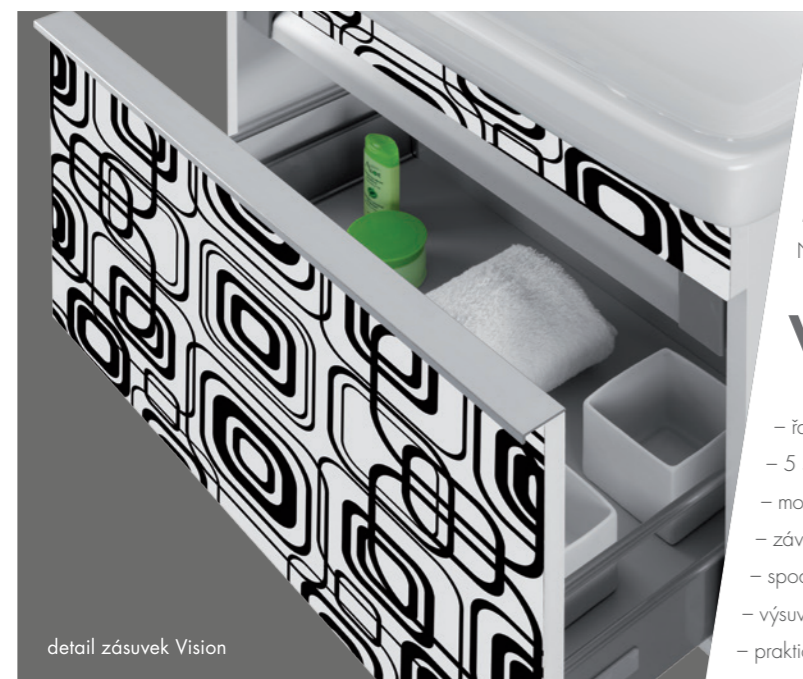

barevný motiv ONE