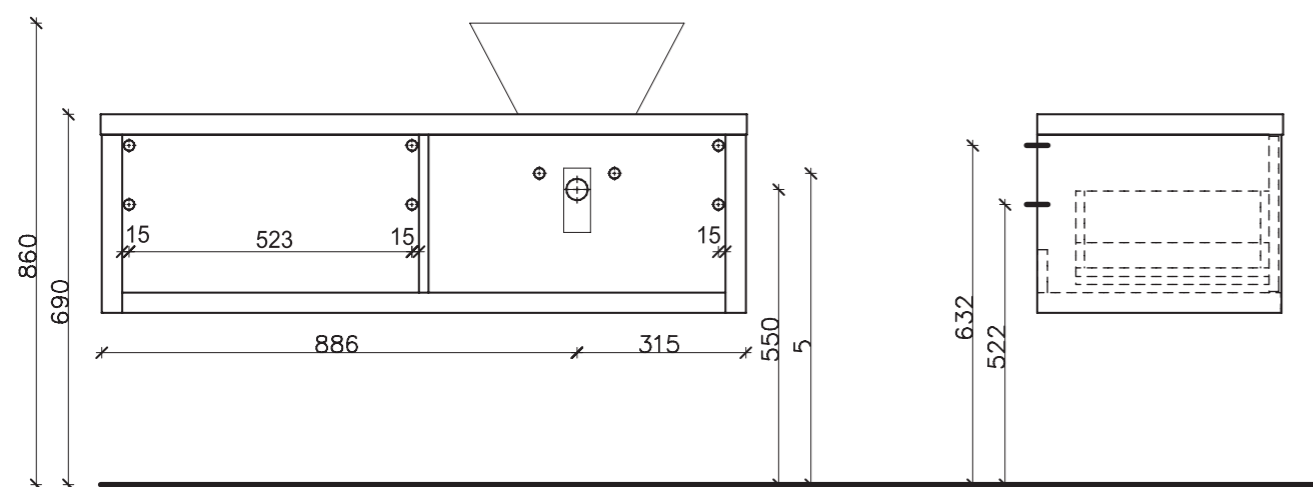

ŘADA STORM

ROZMĚRY PRO ODPAD, VODU A UCHYCENÍ SKŘÍŇKY 2014/2015

POPIS	A	B	C	D
COLOR 60, INN 60	550	580	x	685/730
COLOR 75, INN 75	550	580	x	685/730
COLOR 90, INN 90, VITTA 90	550	580	x	685/730
COLOR 125, VITTA 125	550	580	585	685/730
VISION 550, Q MAX 550, Q MONO 550	540	570	x	655
VISION 600, Q MAX 600, Q MONO 600	540	570	x	655
VISION 700, Q MAX 700, Q MONO 700	540	570	x	655
VISION 800, Q MAX 800, Q MONO 800	540	570	x	655
IMAGE 60, ASTON 60	570	650	x	730
IMAGE 75, ASTON 75	570	650	x	730
IMAGE 90, ASTON 90	570	650	x	730
IMAGE 120, ASTON 120	570	650	590	730
STORM 60	550	580	x	632/522
STORM 120	550	580	x	632/522
RETRO 120 (ODPAD 300 MM OD LEVÉ STRANY)	550	580	x	740
GO 500, SINGLE 500	540	570	x	670
GO 550, SINGLE 550	540	570	x	670
GO 600, SINGLE 600	540	570	x	670
SOLO 500	550	580	x	683
SOLO 550	550	580	x	683
SOLO 600	550	580	x	683
Q UNO 600, Q 600C	550	580	x	668
Q UNO 700, Q 700C	550	580	x	668
Q UNO 800, Q 800C	550	580	x	668
DREJA PLUS 65	550	580	x	620
DREJA PLUS 75	550	580	x	620
DREJA PLUS 85	550	580	x	620
DREJA PLUS 105	520	550	x	590
DOOR 440	550	580	x	643
DOOR 500	550	580	x	683
DOOR 550	550	580	x	683
DOOR 600	550	580	x	683
Q 600D	550	580	x	668
Q 700D	550	580	x	668
WIND 65	550	580	x	668
WIND 75	550	580	x	668
WIND 85	550	580	x	668
WIND 105	550	580	x	668
WIND 120	550	580	x	668
WIND 120 DUO *	550	580	500	668
DREJA 55	510	540	x	560
DREJA 65	510	540	x	560
DREJA 75	540	570	x	712
DREJA 86	540	570	x	712
DREJA 105	540	570	x	712
HIT 55	550	580	x	615
HIT 65	550	580	x	615
PLUTO 50	510	540	x	630
PLUTO 55	510	540	x	630
PLUTO 60	510	540	x	630
PLUTO 65	510	540	x	630