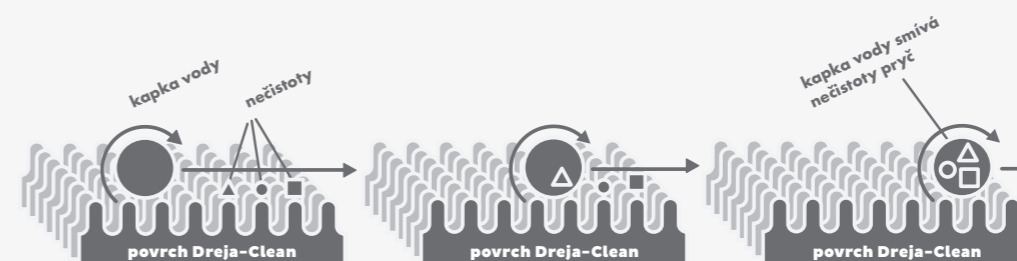

SLIM			
vnější rozměry	šířka	hloubka	výška
SLIM 60	610	462	20
SLIM 75	765	462	20
SLIM 90	910	462	20
vnitřní rozměry	šířka	hloubka	výška
SLIM 60	315	290	120
SLIM 75	475	290	120
SLIM 90	480	290	120

NORM			
vnější rozměry	šířka	hloubka	výška
NORM 60	600	500	40
NORM 75	750	500	40
NORM 90	900	500	40
vnitřní rozměry	šířka	hloubka	výška
NORM 60	425	350	120
NORM 75	505	350	120
NORM 90	595	350	120

KUBE			
vnější rozměry	šířka	hloubka	výška
KUBE 60	600	470	130
vnitřní rozměry	šířka	hloubka	výška
KUBE 60	525	300	100

DREJA-CLEAN

Speciální hydrofobní povrchová úprava umyvadel. Povrch keramických umyvadel získá po aplikaci Dreja-Clean lepší hygienické vlastnosti. Vytvořený „nano“ povlak, chrání umyvadlo před nečistotami a uživatele před bakteriemi, jelikož ošetřený povrch nedovoluje bakteriím a plísním jejich usazování. Odolnost zaručena také proti vodnímu kameni, a to díky kvalitní vodě odpudivé charakteristice Dreja-Clean. Veškeré možné nečistoty se nabalují na kapky vody a po materiálu stékají - lotosový efekt.

Umyvadla jsou tak vždy dokonale čistá a hygienicky nezávadná.

Dreja-Clean lze aplikovat na jakékoliv keramické umyvadlo z naší nabídky. Aplikaci Dreja-Clean si můžete provést také na již zakoupená umyvadla. Samotná aplikace je velmi jednoduchá. Samozřejmostí je také koupě umyvadla s danou vlastností a ochrannou pomocí Dreja-Clean již přímo z výroby.

Tolerance výrobce umyvadel jsou +/- 2cm.