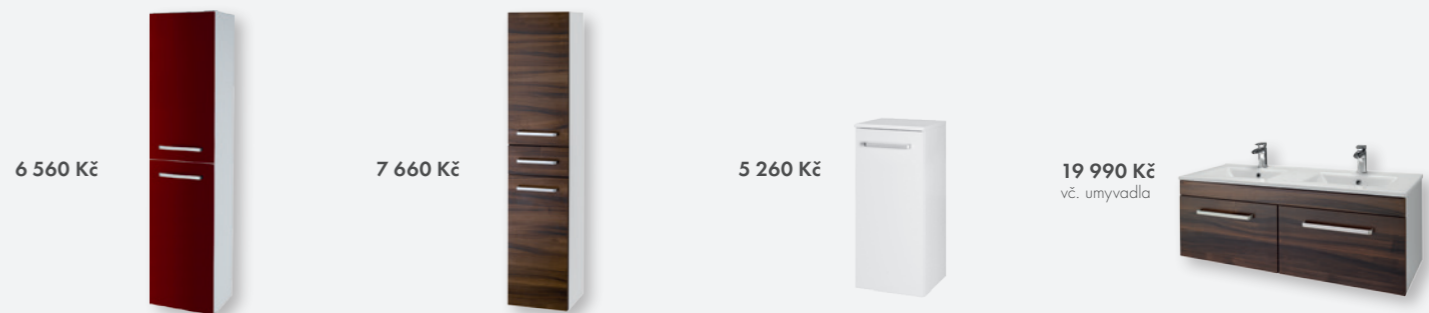

6 560 Kč

7 660 Kč

5 260 Kč

19 990 Kč
vč. umyvadla

Q MAX SVZ 35 S / červená v. lesk

skříně vysoká závěsná Q Max 35 L/P
skříně: (š) 350 x (v) 1545 x (h) 352
korpus: LTD - bílá vysoký lesk
čelní plocha: MDF - červená vysoký lesk

objednací číslo
skříně Q MAX SVZ 35 S - **62357**
možnost doobjednat koš na prádlo

Q MAX SVZ 35 S - 6 560 Kč
Q MAX SVZ 35 - 5 590 Kč

Q MAX SVZ 35 Z / ořech

skříně vysoká závěsná Q Max 35 L/P se zásuvkou
skříně: (š) 350 x (v) 1720 x (h) 352
korpus: LTD - bílá vysoký lesk
čelní plocha: DTD - ořech

objednací číslo
skříně Q MAX SVZ 35 Z - **64696**
možnost doobjednat koš na prádlo

Q MAX SVZ 35 Z - 7 660 Kč
Q MAX SVZ 35 Z S - 8 660 Kč

Q MAX SNZ 35 S / bílá vysoký lesk

skříně nízká závěsná Q Max 35 L/P
skříně: (š) 355 x (v) 793 x (h) 360
korpus: LTD - bílá vysoký lesk
čelní plocha: MDF - bílá vysoký lesk

objednací číslo
skříně Q MAX SNZ 35 S - **22368**
možnost doobjednat koš na prádlo

Q MAX SNZ 35 S - 5 260 Kč
Q MAX SNZ 35 - 4 490 Kč

ASTON 120 2Z / ořech

skříně závěsná Aston 120 s dvojumyvadlem Slim 120
skříně: (š) 1200 x (v) 420 x (h) 450
umyvadlo: (š) 1215 x (h) 462
korpus: LTD - bílá vysoký lesk
čelní plocha: DTD - ořech

objednací číslo
skříně ASTON 120 2Z s umyvadlem - **73025**

ASTON 120 2Z - 19 990 Kč
ASTON 120 2Z S - 21 490 Kč

MOŽNÉ DOPLŇKY / více str. 56

KOŠ NA PRÁDLO (doplňkový)
obj. č.: 00212
890 Kč

ÚCHYTKA B - LESK
*pro variantu úchytky lesk, musí zákazník uvést „B“ do objednávky a příslušné obj. č.: více viz. ceník str. 70