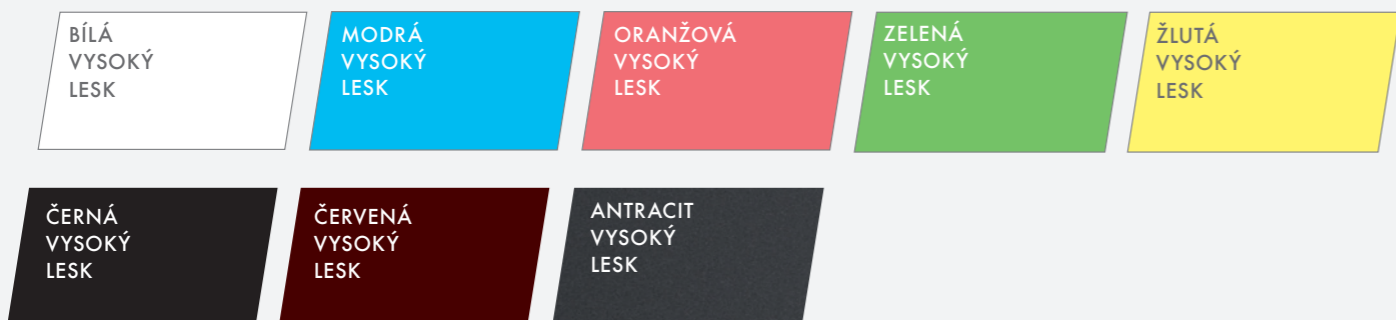

VYSOKÝ LESK