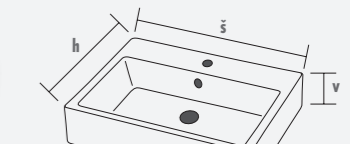

GAMMA 56

KUBE 60