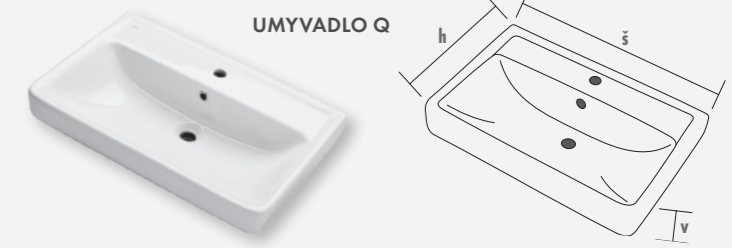

4 490 Kč

Q MONO SNZ 35 FC / ořech vč. boků

skříň nízká závěsná Q Mono SNZ 35 L/P

skříň: (š) 355 x (v) 793 x (h) 360
korpus: DTD - ořech
čelní plocha: DTD - ořech

objednací číslo
skříň Q MONO SNZ 35 FC - **62470**
možnost doobjednat koš na prádlo

Q MONO SNZ 35 FC - 4 490 Kč