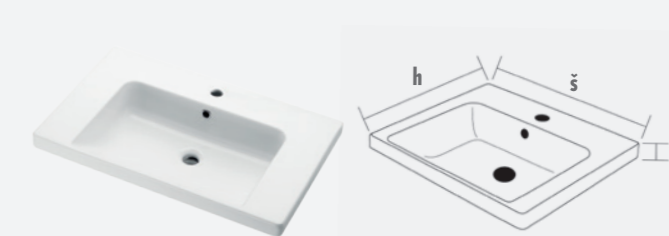

UMYVADLO NORM