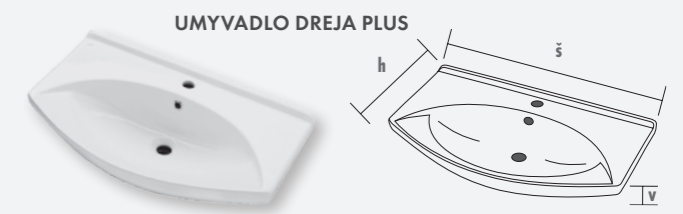

PRODLOUŽENÁ ZÁRUKA 3 ROKY, PŘI REGISTRACI UMYVADEL ZÁRUKA NA UMYVADLA 5 LET

- HALOGEN
- OSVĚTLENÍ
- 230V
- L/P
- OTVÍRÁNÍ
- $
- CENOVÝ HIT