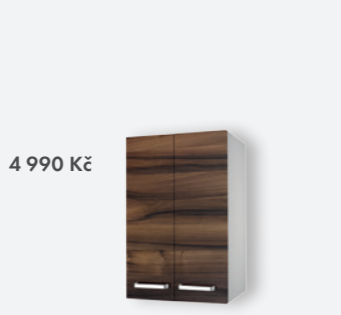

5 590 Kč

5 590 Kč

7 660 Kč

7 660 Kč

6 560 Kč

8 660 Kč

ÚCHYTKA B - LESK
*pro variantu úchytka lesk, musí zákazník uvést „B“ do objednávky a příslušné obj. č. více viz. ceník str. 65

Q MAX SVZ 35 / dub
skříň vysoká závěsná Q Max SVZ 35 L/P
skříň: (š) 350 x (v) 1545 x (h) 352
korpus: LTD - bílá vysoký lesk
čelní plocha: DTD - dub
objednací číslo
skříň Q MAX SVZ 35 - 64030
možnost doobjednat koš na prádlo
Q MAX SVZ 35 - 5 590 Kč
*Další dostupné bar. varianty (viz. ceník str. 65)

Q MAX SVZ 35 FC / ořech, vč. boků
skříň vysoká závěsná Q Max SVZ 35 L/P
skříň: (š) 350 x (v) 1545 x (h) 352
korpus: DTD - ořech
čelní plocha: DTD - ořech
objednací číslo
skříň Q MAX SVZ 35 FC - 64115
možnost doobjednat koš na prádlo
Q MAX SVZ 35 FC - 5 590 Kč
*Další dostupné bar. varianty (viz. ceník str. 66)

Q MAX SVZ 35 Z / ořech
skříň vysoká závěsná Q Max SVZ 35 L/P se zásuvkou
skříň: (š) 350 x (v) 1720 x (h) 352
korpus: LTD - bílá vysoký lesk
čelní plocha: DTD - ořech
objednací číslo
skříň Q MAX SVZ 35 Z - 64696
možnost doobjednat koš na prádlo
Q MAX SVZ 35 Z - 7 660 Kč
*Další dostupné bar. varianty (viz. ceník str. 65)

Q MAX SVZ 35 Z FC / ořech vč. boků
skříň vysoká závěsná Q Max SVZ 35 L/P se zásuvkou
skříň: (š) 350 x (v) 1720 x (h) 352
korpus: DTD - ořech
čelní plocha: DTD - ořech
objednací číslo
skříň Q MAX SVZ 35 Z FC - 64870
možnost doobjednat koš na prádlo
Q MAX SVZ 35 Z FC - 7 660 Kč
*Další dostupné bar. varianty (viz. ceník str. 66)

Q MAX SVZ 35 S / červená vysoký lesk
skříň vysoká závěsná Q Max SVZ 35 L/P
skříň: (š) 350 x (v) 1545 x (h) 352
korpus: LTD - bílá vysoký lesk
čelní plocha: MDF - červená vysoký lesk
objednací číslo
skříň Q MAX SVZ 35 S - 62357
možnost doobjednat koš na prádlo
Q MAX SVZ 35 S - 6 560 Kč
*Další dostupné bar. varianty (viz. ceník str. 67)