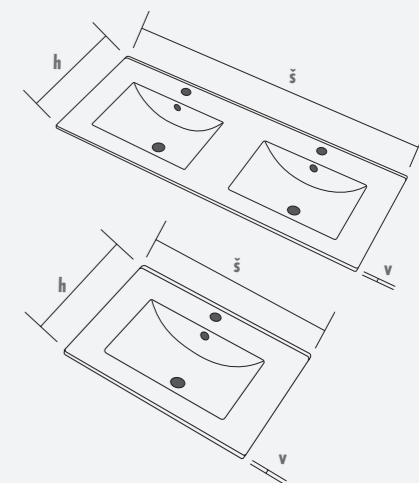

DVOJUMYVADLO SLIM

UMYVADLO SLIM

KERAMICKÁ UMYVADLA URČENÁ PRO TUTO ŘADU

	šířka	hloubka	výška	cena
SLIM 60	610	462	20	4 080 Kč
SLIM 75	765	462	20	4 830 Kč
SLIM 90	910	462	20	5 400 Kč
SLIM 120	1215	462	20	10 180 Kč

* Uvedené ceny jsou doporučené maloobchodní ceny v Kč včetně 21% DPH.

PRODLOUŽENÁ ZÁRUKA 3 ROKY, PŘI REGISTRACI UMYVADEL ZÁRUKA NA UMYVADLA 5 LET