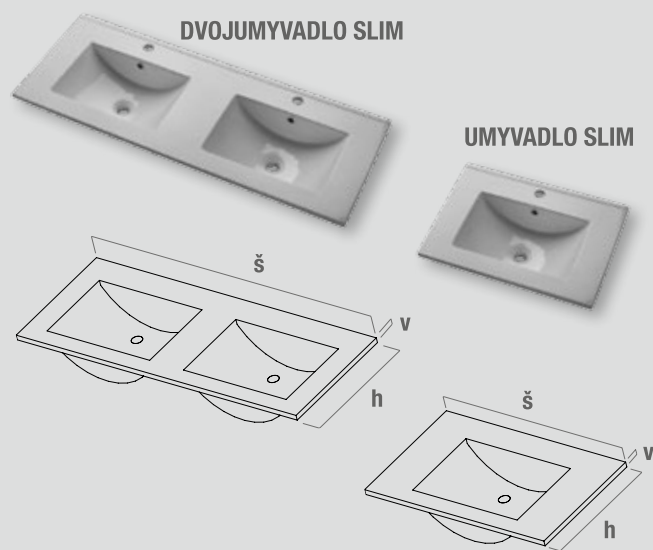

5 420 Kč

ALFA PLUS SNZ 35

skříň nízká závěsná Alfa Plus 35 L/P

skříň: (š) 360 x (v) 793 x (h) 360

obj. č.: skříň nízká - 985104

3 630 Kč

ALFA PLUS SY 35

skříň horní Alfa Plus 35 L/P

skříň: (š) 294 x (v) 775 x (h) 229

obj. č.: skříň horní - 985128

barevné provedení - červená vysoký lesk

PRO TUTO ŘADU JSOU POUŽITA POUZE UMYVADLA TOHOTO TYPU:

ASTON	š	h	v	cena
Slim 60	610	460	20	3 290 Kč
Slim 75	755	460	20	3 890 Kč
Slim 90	910	460	20	4 390 Kč
Slim 120	1215	460	20	8 190 Kč