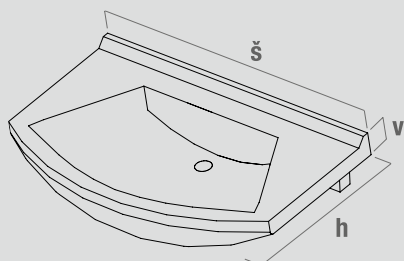

PRO TUTO ŘADU JSOU POUŽITA POUZE UMYVADLA TOHOTO TYPU:

ALFA PLUS	š	h	v	cena
Alfa 65	650	510	55	2 390 Kč
Alfa 75	750	510	55	2 590 Kč
Alfa 90	900	500	55	2 790 Kč