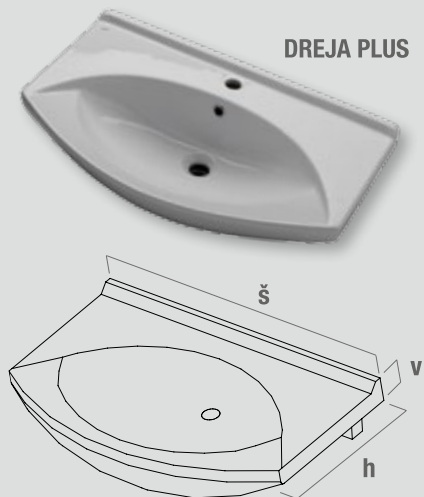

ORNAMENT

DREJA PLUS

PRO TUTO ŘADU JSOU POUŽITA POUZE UMYVADLA TOHOTO TYPU:

ORNAMENT	š	h	v	cena
Dreja Plus 75	760	475	60	2 500 Kč