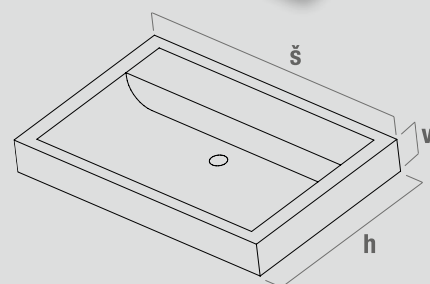

PRO TUTO ŘADU JSOU POUŽITA POUZE UMYVADLA TOHOTO TYPU:

Q MAX	š	h	v	cena
Q 600	600	475	90	2 390 Kč
Q 700	700	475	90	2 600 Kč
Q 800	800	475	110	3 100 Kč

BAREVNÉ PŘÍKRYTÍ

Nábytek modelové řady Q Max vyrábíme v uvedených barevných odstínech

**BÍLÁ /
VYSOKÝ LESK**

**ČERNÁ /
VYSOKÝ LESK**

**ČERVENÁ /
VYSOKÝ LESK**

BÍLÁ

BŘÍZA

WENGE

9 250 Kč
vč. umyvadla

Q MAX 600

skříň závěsná zásuvková
Q MAX 600 s umyvadlem Q 600

skříň: (š) 545 x (v) 560 x (h) 438

umyvadlo: (š) 600 x (h) 475

obj. č.: skříň s umyvadlem - 621125

9 600 Kč
vč. umyvadla

Q MAX 700

skříň závěsná zásuvková Q MAX 700
s umyvadlem Q 700

skříň: (š) 645 x (v) 560 x (h) 438

umyvadlo: (š) 700 x (h) 475

obj. č.: skříň s umyvadlem - 621132

10 590 Kč
vč. umyvadla

Q MAX 800

skříň závěsná zásuvková Q MAX 800
s umyvadlem Q 800

skříň: (š) 745 x (v) 560 x (h) 438

umyvadlo: (š) 800 x (h) 475

obj. č.: skříň s umyvadlem - 621149

5 790 Kč

Q MAX SVZ 35

skříň vysoká závěsná Q MAX 350

skříň: (š) 350 x (v) 1546 x (h) 354

obj. č.: skříň vysoká - 62357