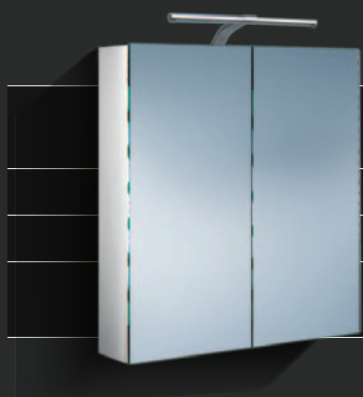

Výhody s našimi produkty:

- kvalitní hliníkový rám a celkové provedení
- výkonné LED osvětlení
- zrcadlové oboustranné dveře (zrcadlo tenké pouze 6mm)
- jednoduchá instalace a údržba
- 2 roky záruka
- součástí je vnitřní elektrická zásuvka s vlastním vypínačem
- součástí Oslo a London jsou digitální hodiny přímo v zrcadle
- praktické a nadčasové provedení v pěkném designu

LYON GA 60

ROZMĚRY v mm (š) 610 x (v) 700 x (h) 120

objednávací číslo 2621

DMOC s DPH

8 690,00 Kč

MILANO GA 70

ROZMĚRY v mm (š) 700 x (v) 700 x (h) 120

objednávací číslo 2622

DMOC s DPH

9 390,00 Kč

MILANO GA 50

ROZMĚRY v mm (š) 500 x (v) 700 x (h) 120

objednávací číslo 2623

DMOC s DPH

6 990,00 Kč

	PARIS GA 50
	ROZMĚRY v mm (š) 500 x (v) 700 x (h) 120
	objednávací číslo 2624
	DMOC s DPH 8 290,00 Kč