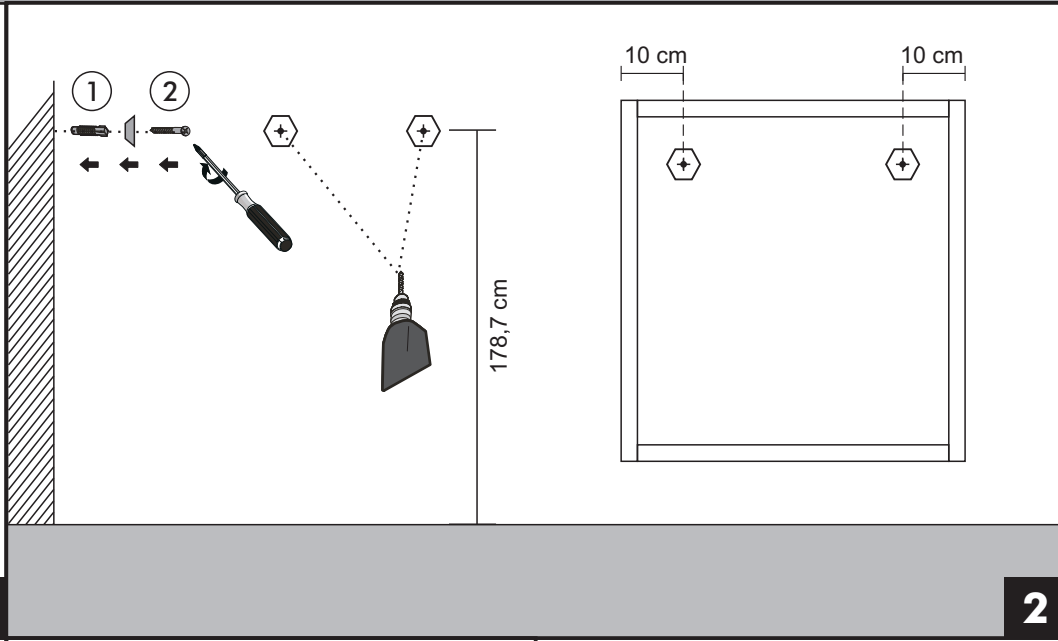

MAX GA  
ASTON GA

dřevojas

max. 2 x 20 W + 500 W