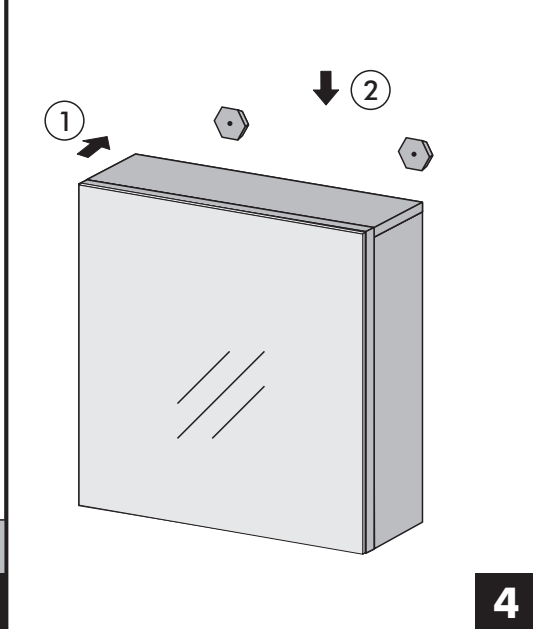

MAX GA  
ASTON GA

dřevojas

max. 2 x 20 W + 500 W