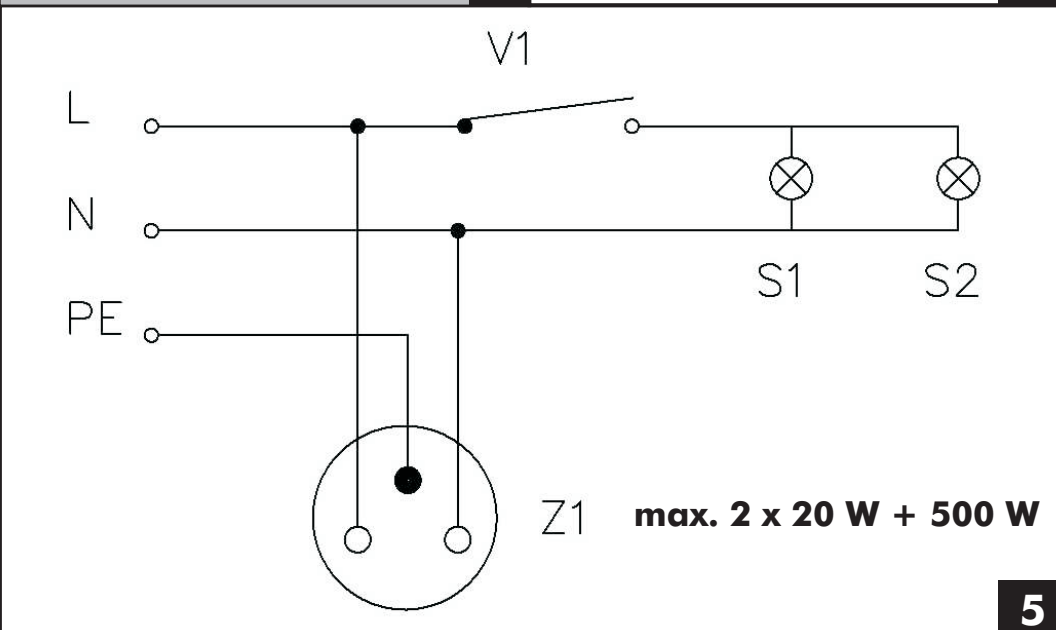

MAX GA  
ASTON GA

dřevojas

max. 2 x 20 W + 500 W