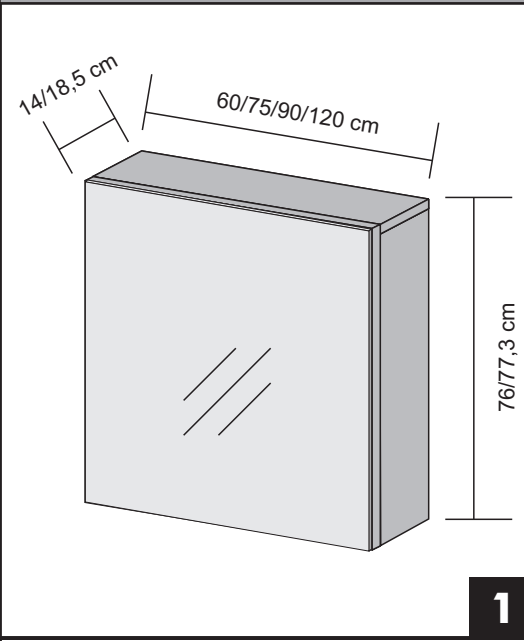

MAX GA  
ASTON GA

dřevojas

max. 2 x 20 W + 500 W