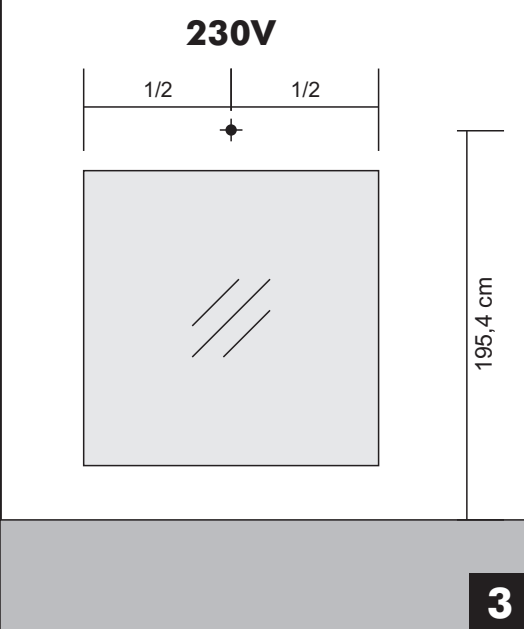

MAX GA  
ASTON GA

dřevojas

max. 2 x 20 W + 500 W